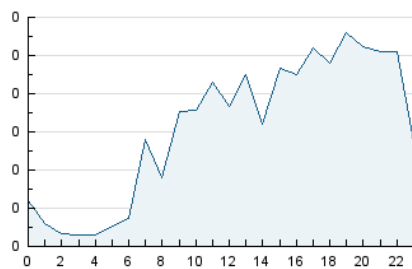

2. Seccions (Nacional)

	PÀGINES	%
HOME	737	33.75 %
RESTA	1.447	66.25 %

3. Per dia del mes (Nacional)

Dia	N. únics	Visites	Pàgines	Dia	N. únics	Visites	Pàgines	Dia	N. únics	Visites	Pàgines
1	31	35	43	11	32	39	53	21	39	42	71
2	67	75	106	12	30	33	38	22	30	33	45
3	21	24	35	13	53	66	104	23	29	34	58
4	23	28	51	14	62	69	116	24	24	33	39
5	46	50	65	15	59	67	89	25	24	29	41
6	28	33	54	16	79	99	136	26	30	40	49
7	32	35	50	17	30	37	53	27	22	26	39
8	45	49	64	18	39	41	75	28	103	116	159
9	24	29	43	19	63	75	145	29	66	79	115
10	31	38	54	20	52	60	72	30	34	42	79
								31	21	31	43

4. Gràfiques (Nacional)

4.1 Per dia de la setmana (promig)

N. únics / Visites (x 100)

Pàgines (x 100)

4.2 Per franja horària (promig)

Visites (x 1000)

Pàgines (x 1000)

4.3 Per mesos