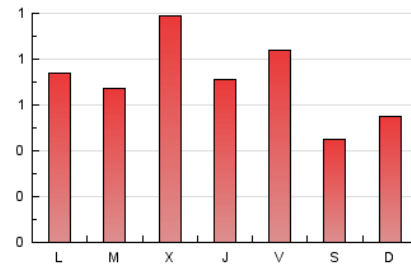

Pàgines (x 100)