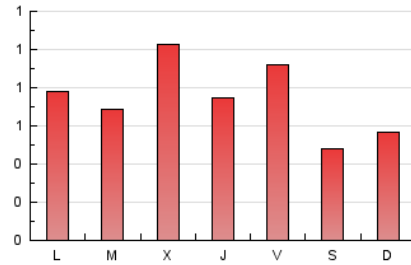

Pàgines (x 100)