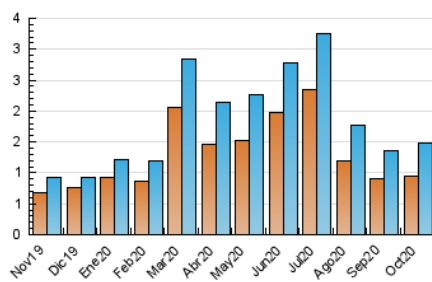

4.3 Per mesos

N. únics / Visites (x 1000)