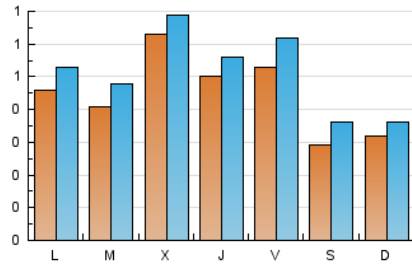

4. Gràfiques (Nacional i Internacional)

4.1 Per dia de la setmana (promig)

N. únics / Visites (x 100)