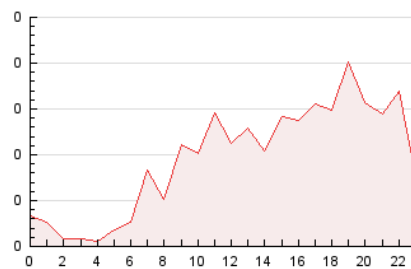

2. Seccions (Nacional i Internacional)

	PÀGINES	%
HOME	741	32.25 %
RESTA	1.557	67.75 %

3. Per dia del mes (Nacional i Internacional)

Dia	N. únics	Visites	Pàgines	Dia	N. únics	Visites	Pàgines	Dia	N. únics	Visites	Pàgines
1	31	35	43	11	33	40	54	21	43	46	75
2	72	80	111	12	30	33	38	22	31	34	46
3	28	31	42	13	57	70	108	23	33	38	62
4	30	35	58	14	68	75	122	24	24	33	39
5	50	54	69	15	72	80	103	25	24	29	41
6	28	33	54	16	98	118	157	26	30	40	49
7	32	35	50	17	38	45	61	27	23	27	40
8	45	49	64	18	39	41	75	28	107	120	163
9	25	30	44	19	72	84	154	29	69	82	119
10	33	40	56	20	54	62	74	30	37	45	84
								31	21	31	43

4. Gràfiques (Nacional i Internacional)

4.1 Per dia de la setmana (promig)

N. únics / Visites (x 100)

Pàgines (x 100)

4.2 Per franja horària (promig)

Visites (x 1000)

Pàgines (x 1000)

4.3 Per mesos