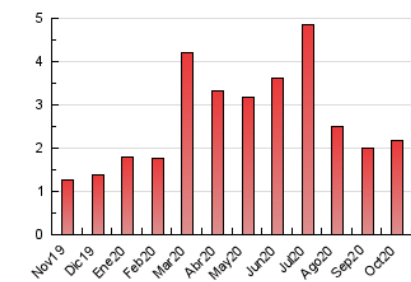

Pàgines (x 1000)