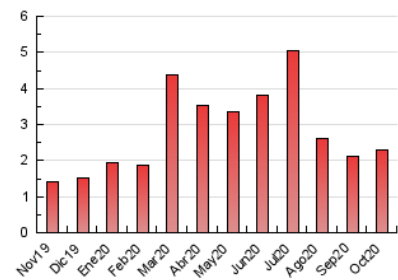

Pàgines (x 1000)