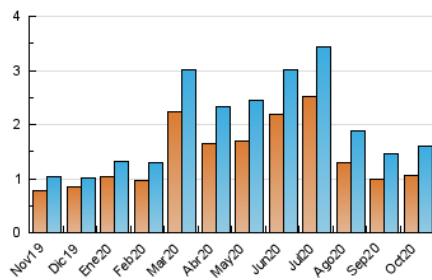

4.3 Per mesos

N. únics / Visites (x 1000)