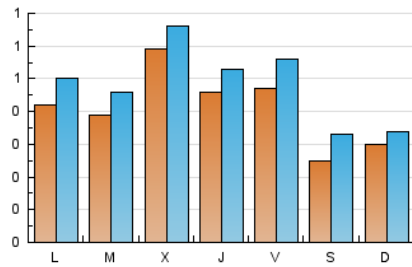

4. Gràfiques (Nacional)

4.1 Per dia de la setmana (promig)

N. únics / Visites (x 100)