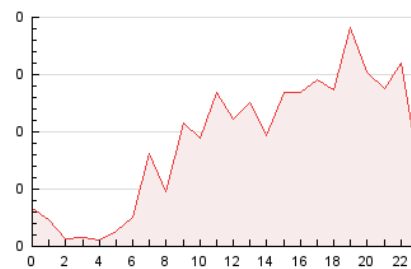

2. Seccions (Nacional)

	PÀGINES	%
HOME	737	33.75 %
RESTA	1.447	66.25 %

3. Per dia del mes (Nacional)

Dia	N. únics	Visites	Pàgines	Dia	N. únics	Visites	Pàgines	Dia	N. únics	Visites	Pàgines
1	31	35	43	11	32	39	53	21	39	42	71
2	67	75	106	12	30	33	38	22	30	33	45
3	21	24	35	13	53	66	104	23	29	34	58
4	23	28	51	14	62	69	116	24	24	33	39
5	46	50	65	15	59	67	89	25	24	29	41
6	28	33	54	16	79	99	136	26	30	40	49
7	32	35	50	17	30	37	53	27	22	26	39
8	45	49	64	18	39	41	75	28	103	116	159
9	24	29	43	19	63	75	145	29	66	79	115
10	31	38	54	20	52	60	72	30	34	42	79
								31	21	31	43

4. Gràfiques (Nacional)

4.1 Per dia de la setmana (promig)

N. únics / Visites (x 100)

Pàgines (x 100)

4.2 Per franja horària (promig)

Visites (x 1000)

Pàgines (x 1000)

4.3 Per mesos