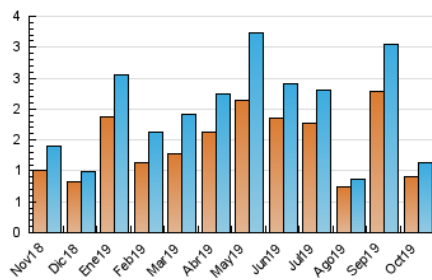

4.3 Per mesos

N. únics / Visites (x 1000)