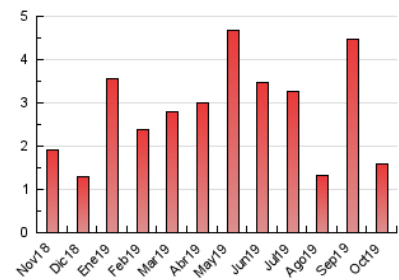

Pàgines (x 1000)