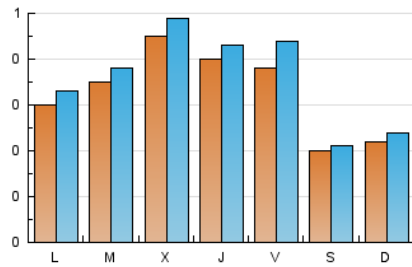

4. Gràfiques (Nacional i Internacional)

4.1 Per dia de la setmana (promig)

N. únics / Visites (x 100)