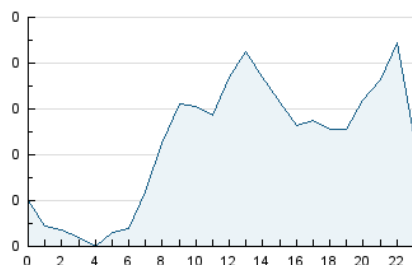

2. Seccions (Nacional)

	PÀGINES	%
HOME	225	14.72 %
RESTA	1.304	85.28 %

3. Per dia del mes (Nacional)

Dia	N. únics	Visites	Pàgines	Dia	N. únics	Visites	Pàgines	Dia	N. únics	Visites	Pàgines
1	17	18	24	11	25	28	45	21	22	23	26
2	51	53	62	12	15	16	22	22	33	35	55
3	68	77	99	13	21	22	26	23	14	14	16
4	43	47	65	14	43	46	60	24	21	23	26
5	19	21	32	15	84	86	113	25	25	29	49
6	24	27	36	16	109	122	177	26	18	18	30
7	25	27	40	17	59	63	88	27	15	15	20
8	15	18	21	18	51	63	92	28	23	27	56
9	17	19	21	19	23	27	45	29	23	26	34
10	22	24	46	20	20	23	36	30	28	29	45
								31	18	18	22

4. Gràfiques (Nacional)

4.1 Per dia de la setmana (promig)

N. únics / Visites (x 100)

Pàgines (x 100)

4.2 Per franja horària (promig)

Visites (x 1000)

Pàgines (x 1000)

4.3 Per mesos