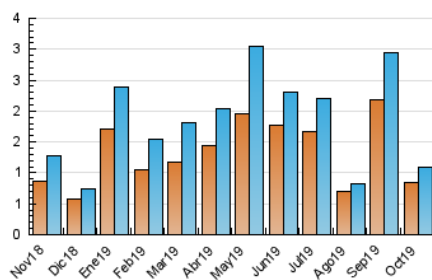

4.3 Per mesos

N. únics / Visites (x 1000)