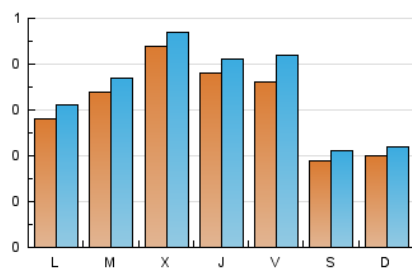

4. Gràfiques (Nacional)

4.1 Per dia de la setmana (promig)

N. únics / Visites (x 100)