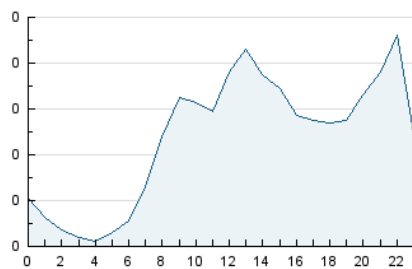

2. Seccions (Nacional i Internacional)

	PÀGINES	%
HOME	236	14.90 %
RESTA	1.348	85.10 %

3. Per dia del mes (Nacional i Internacional)

Dia	N. únics	Visites	Pàgines	Dia	N. únics	Visites	Pàgines	Dia	N. únics	Visites	Pàgines
1	17	18	24	11	27	30	47	21	24	25	28
2	53	55	64	12	16	17	23	22	34	37	57
3	68	77	99	13	22	23	27	23	15	15	17
4	45	49	67	14	45	48	62	24	21	23	26
5	19	21	32	15	86	88	115	25	26	30	50
6	28	31	43	16	113	126	181	26	18	18	30
7	27	29	42	17	66	71	96	27	16	16	21
8	15	18	21	18	55	67	96	28	24	28	58
9	17	19	21	19	25	29	47	29	25	28	36
10	23	25	47	20	21	24	37	30	29	30	46
								31	20	20	24

4. Gràfiques (Nacional i Internacional)

4.1 Per dia de la setmana (promig)

N. únics / Visites (x 100)

Pàgines (x 100)

4.2 Per franja horària (promig)

Visites (x 1000)

Pàgines (x 1000)

4.3 Per mesos