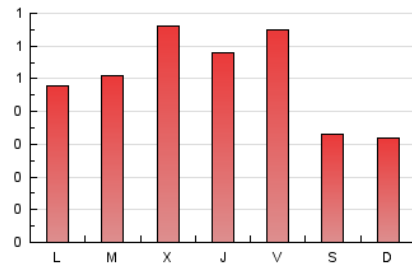

Pàgines (x 100)