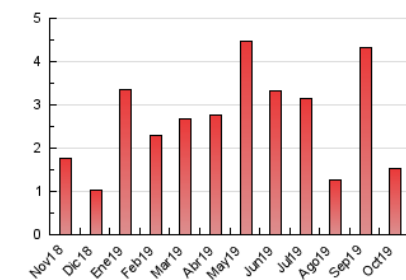

Pàgines (x 1000)