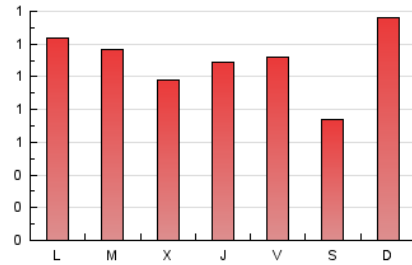

Pàgines (x 100)