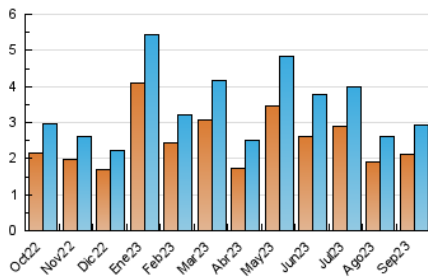

4.2 Per franja horària (promig)

Visites_ (x 1000)

Pàgines (x 1000)

4.3 Per mesos

N. únics / Visites (x 1000)