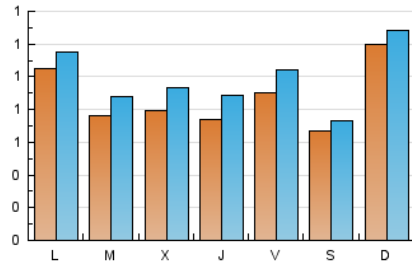

4. Gràfiques (Nacional i Internacional)

4.1 Per dia de la setmana (promig)

N. únics / Visites (x 100)