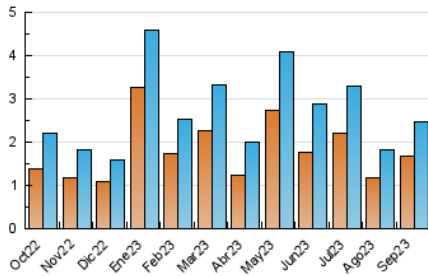

4.2 Per franja horària (promig)

Visites_ (x 1000)

Pàgines (x 1000)

4.3 Per mesos

N. únics / Visites (x 1000)