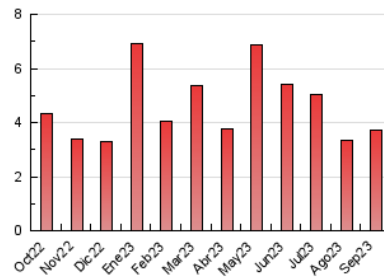

Pàgines (x 1000)