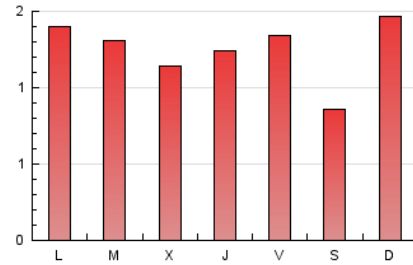

Pàgines (x 100)