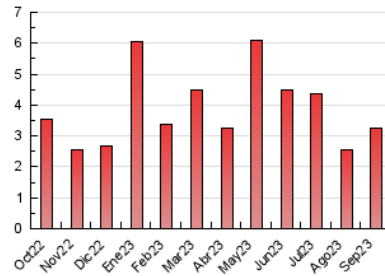

Pàgines (x 1000)