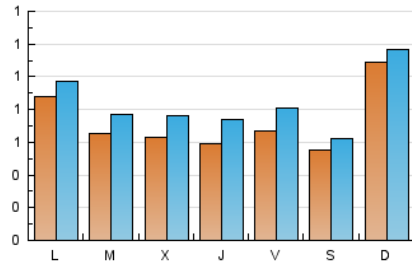

4. Gràfiques (Nacional)

4.1 Per dia de la setmana (promig)

N. únics / Visites (x 100)