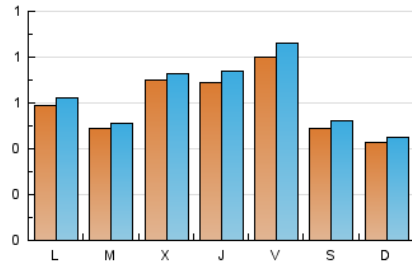

4. Gràfiques (Nacional i Internacional)

4.1 Per dia de la setmana (promig)

N. únics / Visites (x 100)