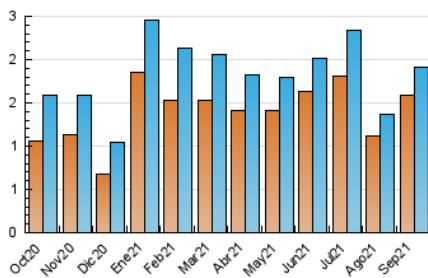

4.3 Per mesos

N. únics / Visites (x 1000)