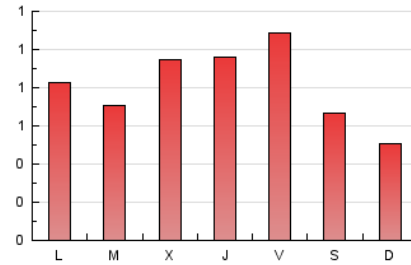

Pàgines (x 100)