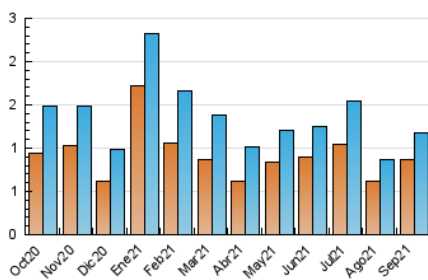

4.3 Per mesos

N. únics / Visites (x 1000)