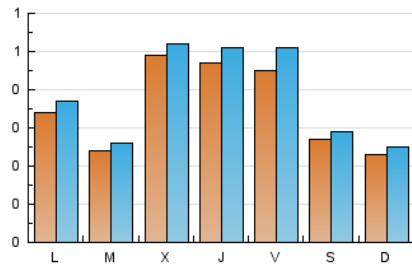

4. Gràfiques (Nacional)

4.1 Per dia de la setmana (promig)

N. únics / Visites (x 100)