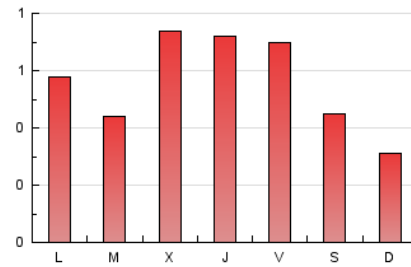

Pàgines (x 100)