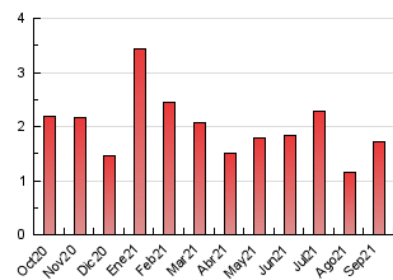

Pàgines (x 1000)