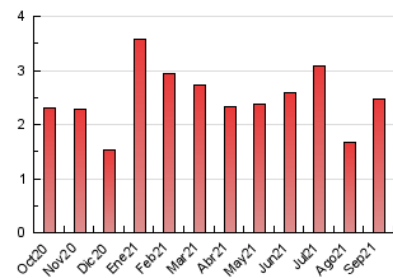

Pàgines (x 1000)