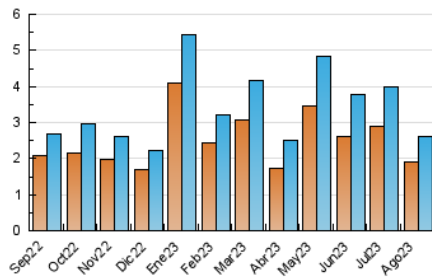

4.2 Per franja horària (promig)

Visites_ (x 1000)

Pàgines (x 1000)

4.3 Per mesos

N. únics / Visites (x 1000)