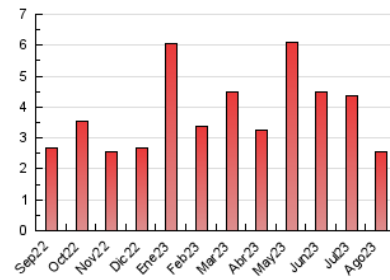

Pàgines (x 1000)