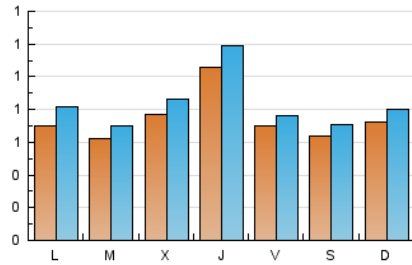

4. Gràfiques (Nacional i Internacional)

4.1 Per dia de la setmana (promig)

N. únics / Visites (x 100)