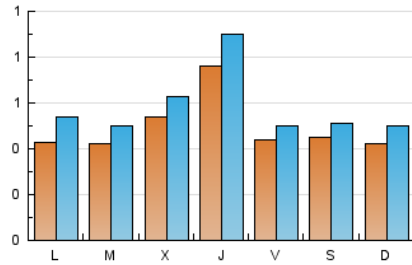

4. Gràfiques (Nacional)

4.1 Per dia de la setmana (promig)

N. únics / Visites (x 100)