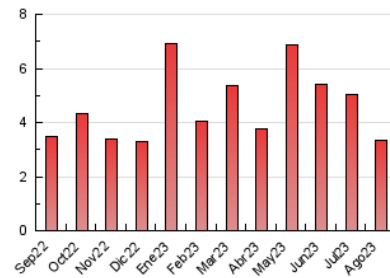

Pàgines (x 1000)