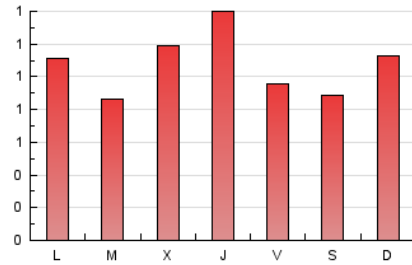

Pàgines (x 100)