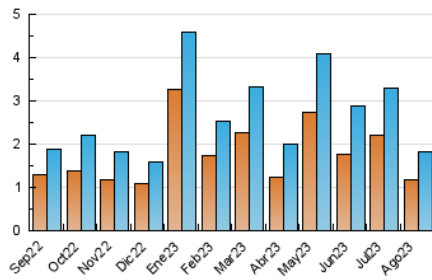

4.2 Per franja horària (promig)

Visites__ (x 1000)

Pàgines (x 1000)

4.3 Per mesos

N. únics / Visites (x 1000)