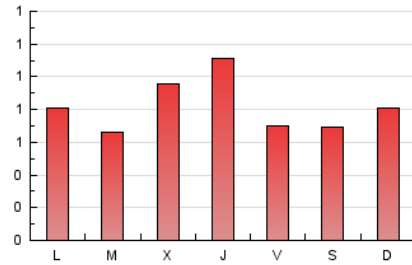

Pàgines (x 100)