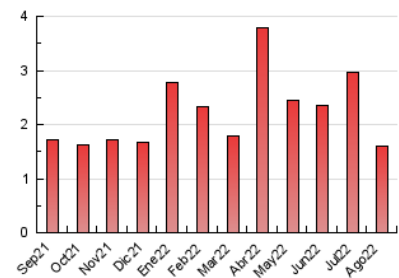

##### 4.2 Per franja horària (promig)

Visites\_\_ (x 1000)

Pàgines (x 1000)

##### 4.3 Per mesos

N. únics / Visites (x 1000)

Pàgines (x 1000)