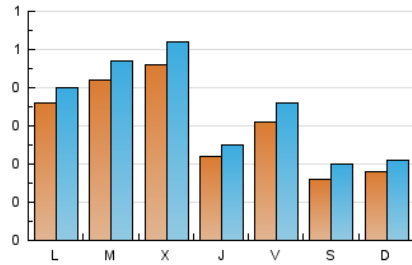

4. Gràfiques (Nacional)

4.1 Per dia de la setmana (promig)

N. únics / Visites (x 100)