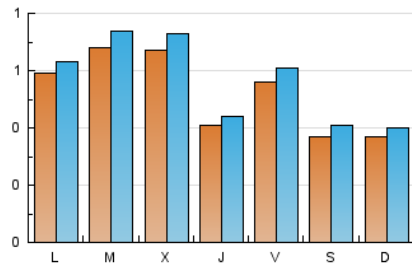

4. Gràfiques (Nacional i Internacional)

4.1 Per dia de la setmana (promig)

N. únics / Visites (x 100)