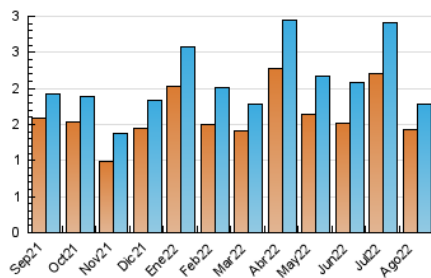

4.3 Per mesos

N. únics / Visites (x 1000)