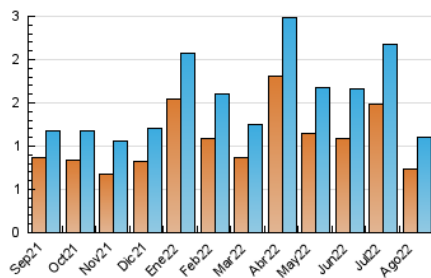

##### 4.1 Per dia de la setmana (promig)

N. únics / Visites (x 100)

Pàgines (x 100)

##### 4.2 Per franja horària (promig)

Visites\_\_ (x 1000)

Pàgines (x 1000)

##### 4.3 Per mesos

N. únics / Visites (x 1000)

Pàgines (x 1000)