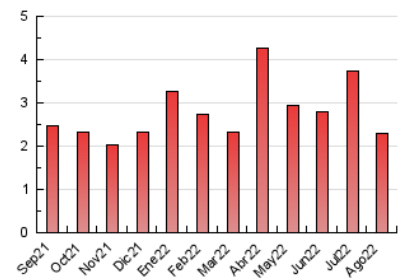

Pàgines (x 1000)