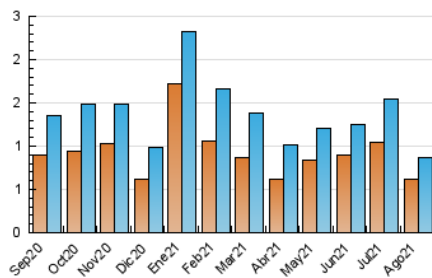

4.3 Per mesos

N. únics / Visites (x 1000)