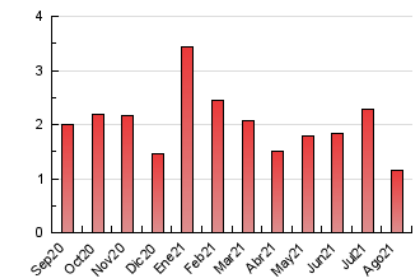

Pàgines (x 1000)