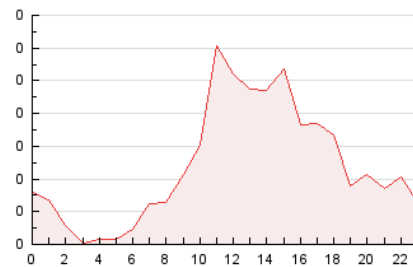

2. Seccions (Nacional)

	PÀGINES	%
HOME	314	27.14 %
RESTA	843	72.86 %

3. Per dia del mes (Nacional)

Dia	N. únics	Visites	Pàgines	Dia	N. únics	Visites	Pàgines	Dia	N. únics	Visites	Pàgines
1	21	26	36	11	16	17	19	21	13	14	17
2	24	29	33	12	14	16	18	22	18	20	23
3	24	26	35	13	27	30	44	23	29	31	50
4	34	36	48	14	16	17	23	24	32	34	52
5	19	21	34	15	16	16	17	25	22	25	32
6	15	17	22	16	19	20	21	26	31	34	61
7	12	13	16	17	11	12	24	27	16	20	33
8	15	17	20	18	18	18	22	28	11	11	18
9	21	21	23	19	14	14	17	29	18	19	41
10	14	14	15	20	18	19	26	30	162	187	221
								31	64	71	96

4. Gràfiques (Nacional)

4.1 Per dia de la setmana (promig)

N. únics / Visites (x 100)

Pàgines (x 100)

4.2 Per franja horària (promig)

Visites__ (x 1000)

Pàgines (x 1000)

4.3 Per mesos