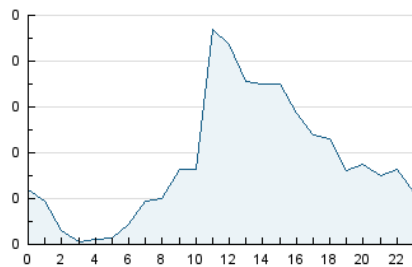

2. Seccions (Nacional)

	PÀGINES	%
HOME	314	27.14 %
RESTA	843	72.86 %

3. Per dia del mes (Nacional)

Dia	N. únics	Visites	Pàgines	Dia	N. únics	Visites	Pàgines	Dia	N. únics	Visites	Pàgines
1	21	26	36	11	16	17	19	21	13	14	17
2	24	29	33	12	14	16	18	22	18	20	23
3	24	26	35	13	27	30	44	23	29	31	50
4	34	36	48	14	16	17	23	24	32	34	52
5	19	21	34	15	16	16	17	25	22	25	32
6	15	17	22	16	19	20	21	26	31	34	61
7	12	13	16	17	11	12	24	27	16	20	33
8	15	17	20	18	18	18	22	28	11	11	18
9	21	21	23	19	14	14	17	29	18	19	41
10	14	14	15	20	18	19	26	30	162	187	221
								31	64	71	96

4. Gràfiques (Nacional)

4.1 Per dia de la setmana (promig)

N. únics / Visites (x 100)

Pàgines (x 100)

4.2 Per franja horària (promig)

Visites__ (x 1000)

Pàgines (x 1000)

4.3 Per mesos