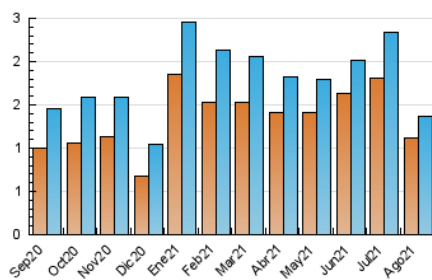

4.3 Per mesos

N. únics / Visites (x 1000)