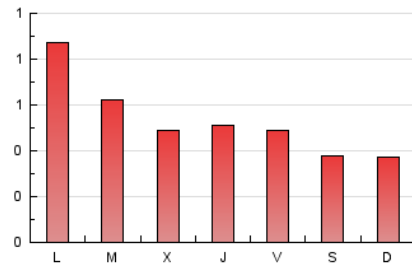

Pàgines (x 100)