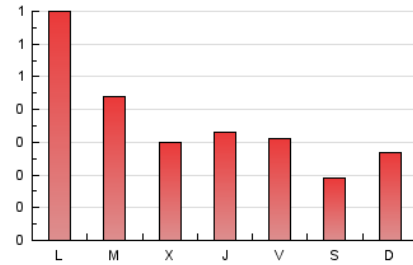

Pàgines (x 100)