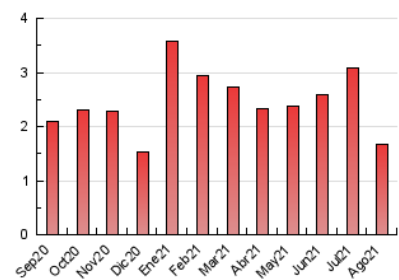

Pàgines (x 1000)