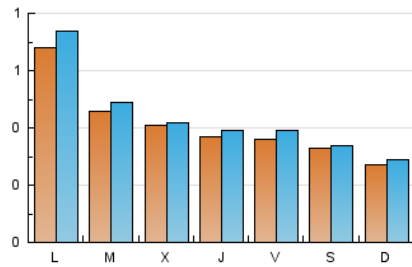

4. Gràfiques (Nacional i Internacional)

4.1 Per dia de la setmana (promig)

N. únics / Visites (x 100)