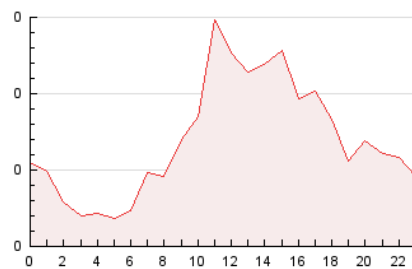

2. Seccions (Nacional i Internacional)

	PÀGINES	%
HOME	762	45.55 %
RESTA	911	54.45 %

3. Per dia del mes (Nacional i Internacional)

Dia	N. únics	Visites	Pàgines	Dia	N. únics	Visites	Pàgines	Dia	N. únics	Visites	Pàgines
1	23	28	38	11	34	35	37	21	27	28	31
2	54	59	64	12	33	35	38	22	28	30	33
3	40	42	51	13	43	46	60	23	43	45	64
4	51	53	65	14	36	37	43	24	48	50	68
5	37	39	52	15	32	32	33	25	43	46	53
6	39	42	48	16	33	34	35	26	51	54	81
7	30	31	34	17	26	27	39	27	30	34	47
8	21	23	27	18	35	35	39	28	38	38	45
9	31	31	33	19	28	28	31	29	30	31	53
10	30	30	31	20	33	34	42	30	178	203	238
								31	88	95	120

4. Gràfiques (Nacional i Internacional)

4.1 Per dia de la setmana (promig)

N. únics / Visites (x 100)

Pàgines (x 100)

4.2 Per franja horària (promig)

Visites (x 1000)

Pàgines (x 1000)

4.3 Per mesos