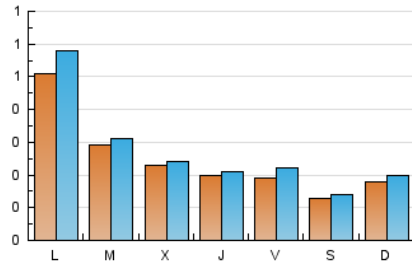

4. Gràfiques (Nacional)

4.1 Per dia de la setmana (promig)

N. únics / Visites (x 100)