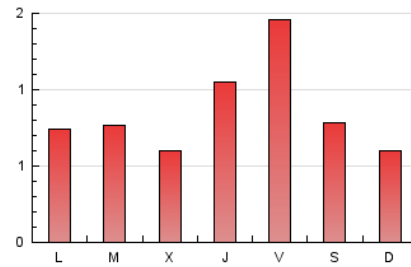

Pàgines (x 100)