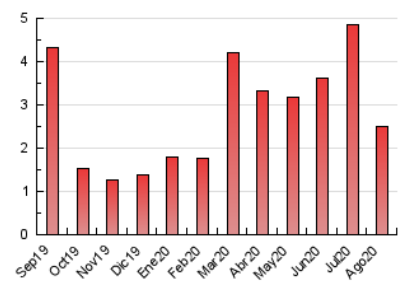

Pàgines (x 1000)