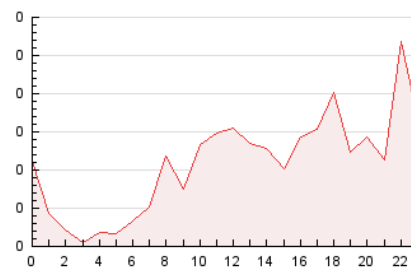

2. Seccions (Nacional i Internacional)

	PÀGINES	%
HOME	772	29.53 %
RESTA	1.842	70.47 %

3. Per dia del mes (Nacional i Internacional)

Dia	N. únics	Visites	Pàgines	Dia	N. únics	Visites	Pàgines	Dia	N. únics	Visites	Pàgines
1	64	77	108	11	69	77	96	21	99	114	146
2	43	56	101	12	31	39	54	22	59	61	77
3	43	54	89	13	47	58	95	23	29	34	55
4	49	60	88	14	30	38	54	24	44	51	72
5	36	40	58	15	26	29	35	25	30	38	64
6	45	49	69	16	22	32	38	26	36	45	77
7	41	51	74	17	19	25	34	27	151	164	217
8	26	32	60	18	39	45	60	28	233	252	310
9	26	30	32	19	32	39	49	29	72	77	109
10	72	84	114	20	26	31	40	30	42	48	76
								31	44	47	63

4. Gràfiques (Nacional i Internacional)

4.1 Per dia de la setmana (promig)

N. únics / Visites (x 100)

Pàgines (x 100)

4.2 Per franja horària (promig)

Visites (x 1000)

Pàgines (x 1000)

4.3 Per mesos