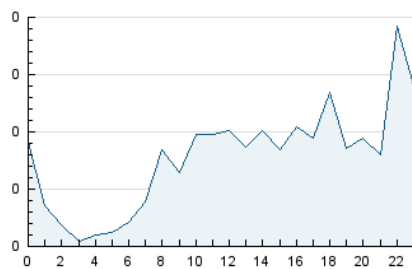

2. Seccions (Nacional i Internacional)

	PÀGINES	%
HOME	772	29.53 %
RESTA	1.842	70.47 %

3. Per dia del mes (Nacional i Internacional)

Dia	N. únics	Visites	Pàgines	Dia	N. únics	Visites	Pàgines	Dia	N. únics	Visites	Pàgines
1	64	77	108	11	69	77	96	21	99	114	146
2	43	56	101	12	31	39	54	22	59	61	77
3	43	54	89	13	47	58	95	23	29	34	55
4	49	60	88	14	30	38	54	24	44	51	72
5	36	40	58	15	26	29	35	25	30	38	64
6	45	49	69	16	22	32	38	26	36	45	77
7	41	51	74	17	19	25	34	27	151	164	217
8	26	32	60	18	39	45	60	28	233	252	310
9	26	30	32	19	32	39	49	29	72	77	109
10	72	84	114	20	26	31	40	30	42	48	76
								31	44	47	63

4. Gràfiques (Nacional i Internacional)

4.1 Per dia de la setmana (promig)

N. únics / Visites (x 100)

Pàgines (x 100)

4.2 Per franja horària (promig)

Visites (x 1000)

Pàgines (x 1000)

4.3 Per mesos