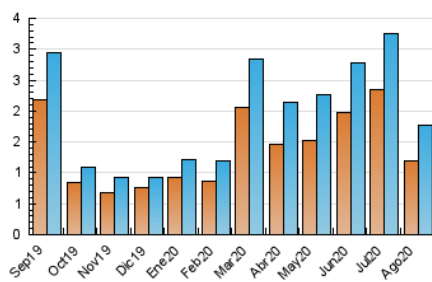

4.3 Per mesos

N. únics / Visites (x 1000)