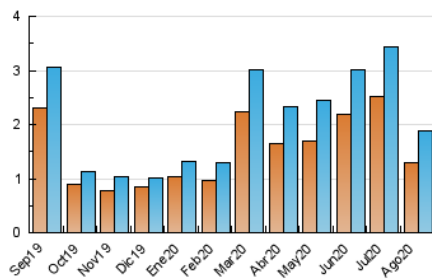

4.3 Per mesos

N. únics / Visites (x 1000)