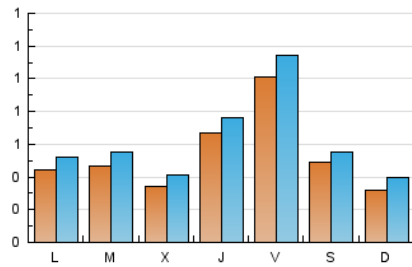

4. Gràfiques (Nacional i Internacional)

4.1 Per dia de la setmana (promig)

N. únics / Visites (x 100)