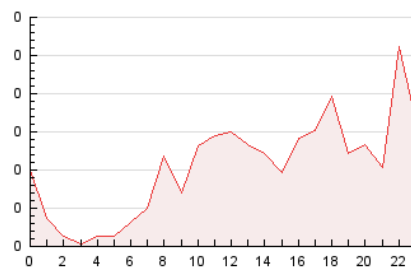

2. Seccions (Nacional)

	PÀGINES	%
HOME	749	29.92 %
RESTA	1.754	70.08 %

3. Per dia del mes (Nacional)

Dia	N. únics	Visites	Pàgines	Dia	N. únics	Visites	Pàgines	Dia	N. únics	Visites	Pàgines
1	58	71	100	11	63	71	90	21	97	112	143
2	42	55	100	12	31	39	54	22	53	55	71
3	39	50	85	13	45	56	93	23	28	33	54
4	45	56	84	14	28	36	52	24	39	46	67
5	32	36	54	15	22	25	31	25	29	37	62
6	39	43	63	16	22	32	38	26	36	45	77
7	37	47	68	17	15	21	28	27	150	163	216
8	26	32	60	18	37	43	58	28	217	236	294
9	26	30	32	19	29	36	46	29	66	71	103
10	65	77	107	20	26	31	40	30	39	45	73
								31	41	44	60

4. Gràfiques (Nacional)

4.1 Per dia de la setmana (promig)

N. únics / Visites (x 100)

Pàgines (x 100)

4.2 Per franja horària (promig)

Visites (x 1000)

Pàgines (x 1000)

4.3 Per mesos