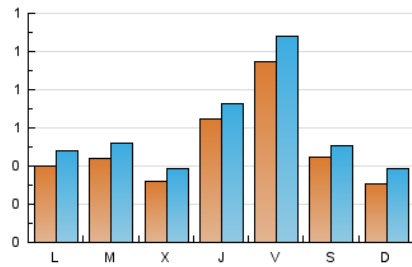

4. Gràfiques (Nacional)

4.1 Per dia de la setmana (promig)

N. únics / Visites (x 100)