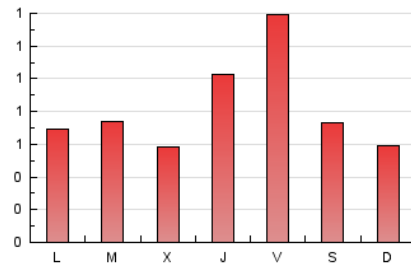

Pàgines (x 100)