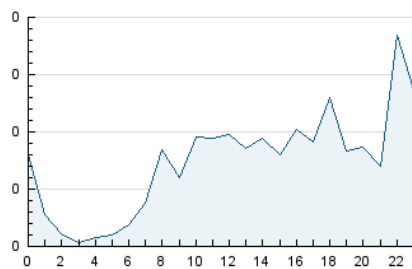

2. Seccions (Nacional)

	PÀGINES	%
HOME	749	29.92 %
RESTA	1.754	70.08 %

3. Per dia del mes (Nacional)

Dia	N. únics	Visites	Pàgines	Dia	N. únics	Visites	Pàgines	Dia	N. únics	Visites	Pàgines
1	58	71	100	11	63	71	90	21	97	112	143
2	42	55	100	12	31	39	54	22	53	55	71
3	39	50	85	13	45	56	93	23	28	33	54
4	45	56	84	14	28	36	52	24	39	46	67
5	32	36	54	15	22	25	31	25	29	37	62
6	39	43	63	16	22	32	38	26	36	45	77
7	37	47	68	17	15	21	28	27	150	163	216
8	26	32	60	18	37	43	58	28	217	236	294
9	26	30	32	19	29	36	46	29	66	71	103
10	65	77	107	20	26	31	40	30	39	45	73
								31	41	44	60

4. Gràfiques (Nacional)

4.1 Per dia de la setmana (promig)

N. únics / Visites (x 100)

Pàgines (x 100)

4.2 Per franja horària (promig)

Visites (x 1000)

Pàgines (x 1000)

4.3 Per mesos