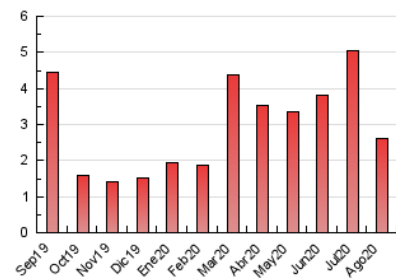

Pàgines (x 1000)