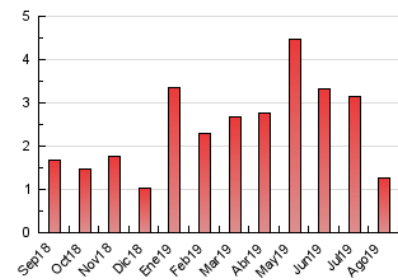

Pàgines (x 1000)