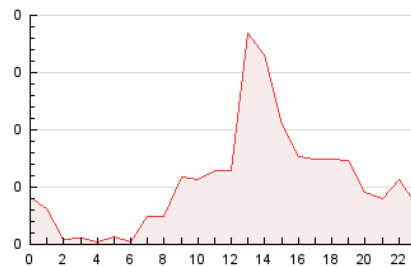

2. Seccions (Nacional i Internacional)

	PÀGINES	%
HOME	274	20.79 %
RESTA	1.044	79.21 %

3. Per dia del mes (Nacional i Internacional)

Dia	N. únics	Visites	Pàgines	Dia	N. únics	Visites	Pàgines	Dia	N. únics	Visites	Pàgines
1	24	28	33	11	14	14	18	21	14	15	20
2	25	28	40	12	15	15	17	22	18	19	32
3	17	17	25	13	11	12	17	23	21	22	25
4	16	18	23	14	11	12	16	24	14	14	17
5	12	12	22	15	17	18	23	25	9	9	12
6	27	29	37	16	172	175	216	26	19	20	23
7	16	17	23	17	34	34	38	27	14	14	30
8	15	15	20	18	22	23	31	28	20	20	22
9	8	9	9	19	16	16	17	29	36	44	95
10	13	13	20	20	20	20	29	30	46	53	90
								31	99	117	278

4. Gràfiques (Nacional i Internacional)

4.1 Per dia de la setmana (promig)

N. únics / Visites (x 100)

Pàgines (x 100)

4.2 Per franja horària (promig)

Visites (x 1000)

Pàgines (x 1000)

4.3 Per mesos