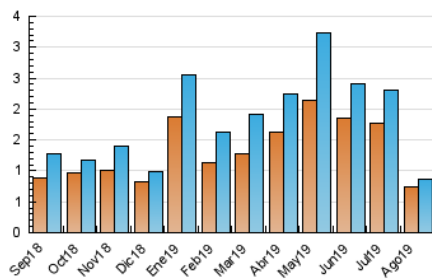

4.3 Per mesos

N. únics / Visites (x 1000)