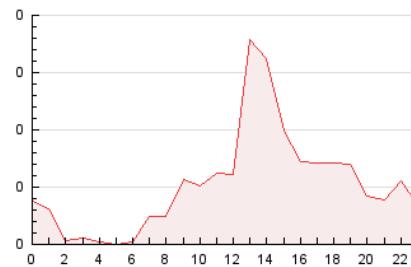

2. Seccions (Nacional)

	PÀGINES	%
HOME	255	20.29 %
RESTA	1.002	79.71 %

3. Per dia del mes (Nacional)

Dia	N. únics	Visites	Pàgines	Dia	N. únics	Visites	Pàgines	Dia	N. únics	Visites	Pàgines
1	23	27	32	11	11	11	14	21	14	15	20
2	24	27	39	12	15	15	17	22	17	18	31
3	16	16	23	13	11	12	17	23	21	22	25
4	13	15	19	14	8	9	13	24	13	13	16
5	11	11	21	15	16	17	22	25	7	7	10
6	23	24	28	16	169	172	213	26	18	19	22
7	13	14	17	17	34	34	38	27	14	14	30
8	15	15	20	18	20	21	29	28	20	20	22
9	7	8	8	19	15	15	16	29	34	42	93
10	12	12	17	20	17	17	26	30	42	49	86
								31	96	114	273

4. Gràfiques (Nacional)

4.1 Per dia de la setmana (promig)

N. únics / Visites (x 100)

Pàgines (x 100)

4.2 Per franja horària (promig)

Visites (x 1000)

Pàgines (x 1000)

4.3 Per mesos