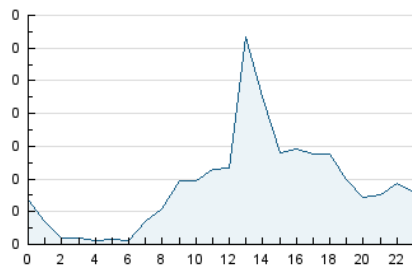

2. Seccions (Nacional i Internacional)

	PÀGINES	%
HOME	274	20.79 %
RESTA	1.044	79.21 %

3. Per dia del mes (Nacional i Internacional)

Dia	N. únics	Visites	Pàgines	Dia	N. únics	Visites	Pàgines	Dia	N. únics	Visites	Pàgines
1	24	28	33	11	14	14	18	21	14	15	20
2	25	28	40	12	15	15	17	22	18	19	32
3	17	17	25	13	11	12	17	23	21	22	25
4	16	18	23	14	11	12	16	24	14	14	17
5	12	12	22	15	17	18	23	25	9	9	12
6	27	29	37	16	172	175	216	26	19	20	23
7	16	17	23	17	34	34	38	27	14	14	30
8	15	15	20	18	22	23	31	28	20	20	22
9	8	9	9	19	16	16	17	29	36	44	95
10	13	13	20	20	20	20	29	30	46	53	90
								31	99	117	278

4. Gràfiques (Nacional i Internacional)

4.1 Per dia de la setmana (promig)

N. únics / Visites (x 100)

Pàgines (x 100)

4.2 Per franja horària (promig)

Visites (x 1000)

Pàgines (x 1000)

4.3 Per mesos