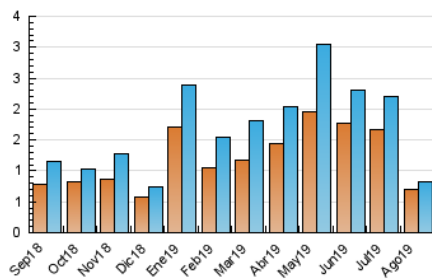

4.3 Per mesos

N. únics / Visites (x 1000)