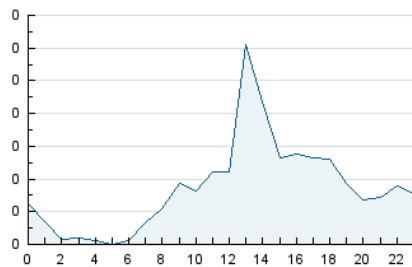

2. Seccions (Nacional)

	PÀGINES	%
HOME	255	20.29 %
RESTA	1.002	79.71 %

3. Per dia del mes (Nacional)

Dia	N. únics	Visites	Pàgines	Dia	N. únics	Visites	Pàgines	Dia	N. únics	Visites	Pàgines
1	23	27	32	11	11	11	14	21	14	15	20
2	24	27	39	12	15	15	17	22	17	18	31
3	16	16	23	13	11	12	17	23	21	22	25
4	13	15	19	14	8	9	13	24	13	13	16
5	11	11	21	15	16	17	22	25	7	7	10
6	23	24	28	16	169	172	213	26	18	19	22
7	13	14	17	17	34	34	38	27	14	14	30
8	15	15	20	18	20	21	29	28	20	20	22
9	7	8	8	19	15	15	16	29	34	42	93
10	12	12	17	20	17	17	26	30	42	49	86
								31	96	114	273

4. Gràfiques (Nacional)

4.1 Per dia de la setmana (promig)

N. únics / Visites (x 100)

Pàgines (x 100)

4.2 Per franja horària (promig)

Visites (x 1000)

Pàgines (x 1000)

4.3 Per mesos