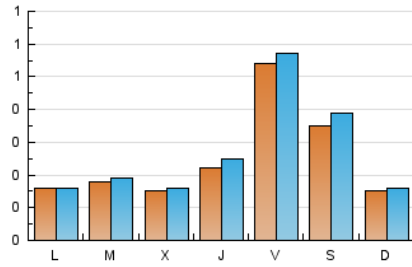

4. Gràfiques (Nacional i Internacional)

4.1 Per dia de la setmana (promig)

N. únics / Visites (x 100)