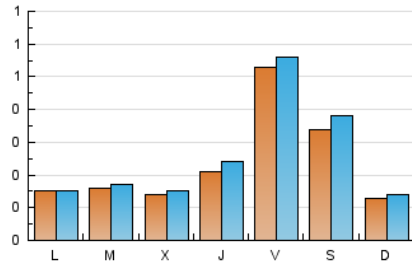

4. Gràfiques (Nacional)

4.1 Per dia de la setmana (promig)

N. únics / Visites (x 100)