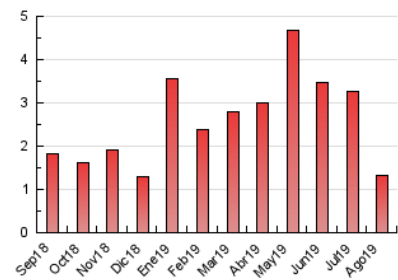

Pàgines (x 1000)