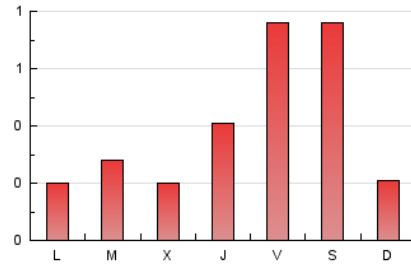

Pàgines (x 100)