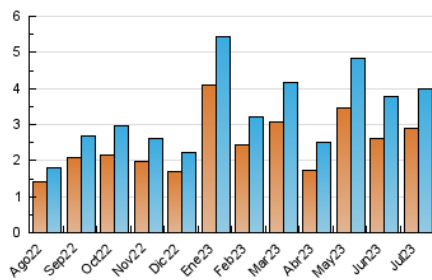

4.3 Per mesos

N. únics / Visites (x 1000)