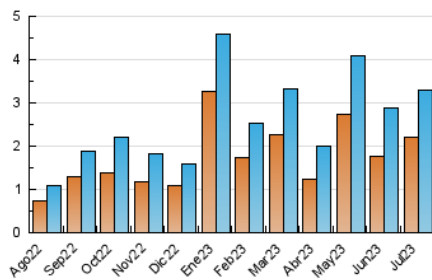

4.3 Per mesos

N. únics / Visites (x 1000)