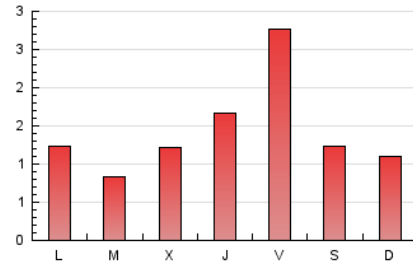

Pàgines (x 100)