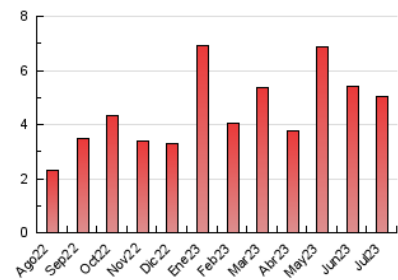

Pàgines (x 1000)