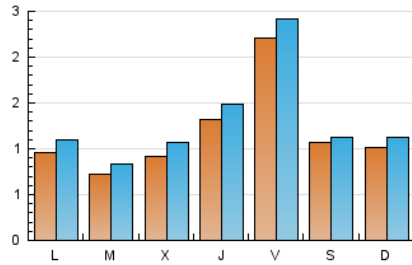

4. Gràfiques (Nacional i Internacional)

4.1 Per dia de la setmana (promig)

N. únics / Visites (x 100)