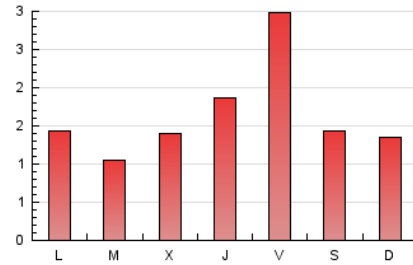

Pàgines (x 100)