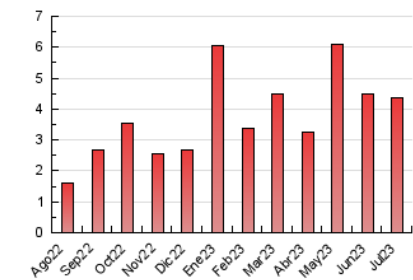

Pàgines (x 1000)