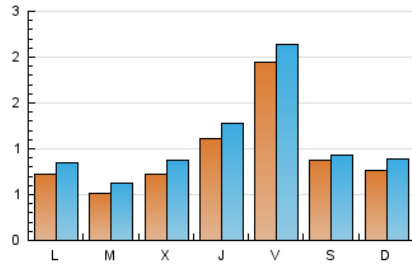

4. Gràfiques (Nacional)

4.1 Per dia de la setmana (promig)

N. únics / Visites (x 100)