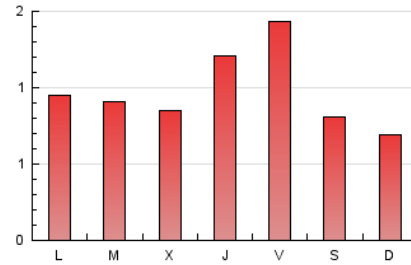

Pàgines (x 100)