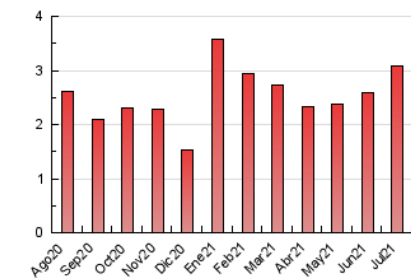

Pàgines (x 1000)