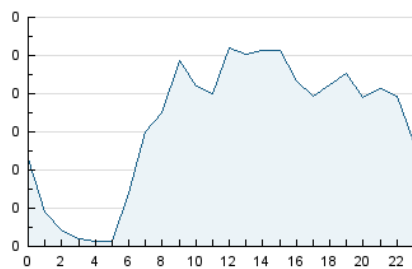

2. Seccions (Nacional)

	PÀGINES	%
HOME	591	25.83 %
RESTA	1.697	74.17 %

3. Per dia del mes (Nacional)

Dia	N. únics	Visites	Pàgines	Dia	N. únics	Visites	Pàgines	Dia	N. únics	Visites	Pàgines
1	32	38	45	11	25	28	36	21	50	64	94
2	37	40	52	12	32	36	63	22	139	163	241
3	39	43	67	13	35	38	52	23	52	57	80
4	28	33	35	14	28	35	64	24	40	44	61
5	30	30	38	15	41	56	83	25	23	25	38
6	30	34	47	16	181	199	314	26	32	39	63
7	26	27	47	17	44	56	80	27	29	32	38
8	40	45	73	18	41	43	67	28	26	31	49
9	40	42	63	19	61	75	101	29	27	28	38
10	27	28	38	20	71	84	125	30	30	31	54
								31	24	26	42

4. Gràfiques (Nacional)

4.1 Per dia de la setmana (promig)

N. únics / Visites (x 100)

Pàgines (x 100)

4.2 Per franja horària (promig)

Visites__ (x 1000)

Pàgines (x 1000)

4.3 Per mesos