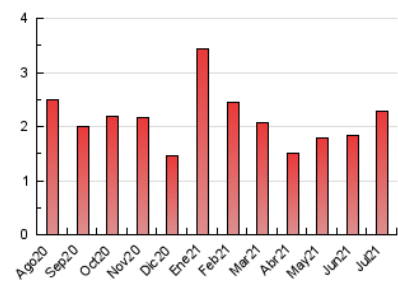

Pàgines (x 1000)