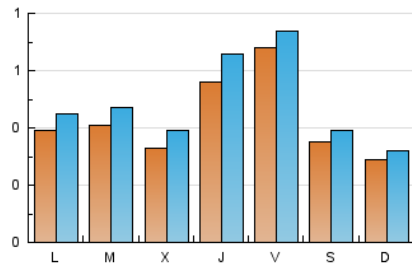

4. Gràfiques (Nacional)

4.1 Per dia de la setmana (promig)

N. únics / Visites (x 100)