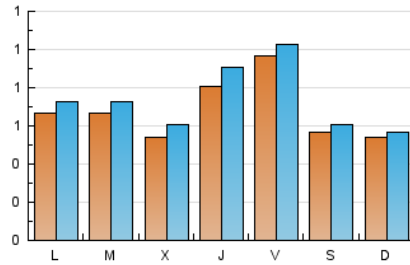

4. Gràfiques (Nacional i Internacional)

4.1 Per dia de la setmana (promig)

N. únics / Visites (x 100)