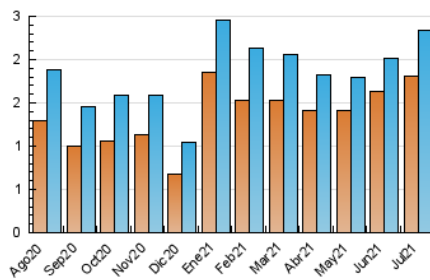

4.3 Per mesos

N. únics / Visites (x 1000)