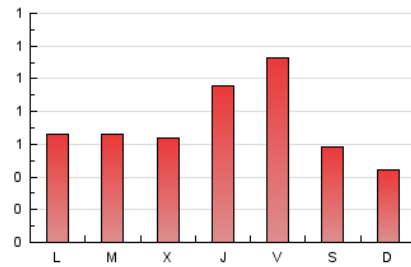

Pàgines (x 100)