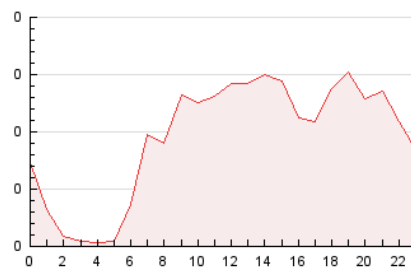

2. Seccions (Nacional)

	PÀGINES	%
HOME	591	25.83 %
RESTA	1.697	74.17 %

3. Per dia del mes (Nacional)

Dia	N. únics	Visites	Pàgines	Dia	N. únics	Visites	Pàgines	Dia	N. únics	Visites	Pàgines
1	32	38	45	11	25	28	36	21	50	64	94
2	37	40	52	12	32	36	63	22	139	163	241
3	39	43	67	13	35	38	52	23	52	57	80
4	28	33	35	14	28	35	64	24	40	44	61
5	30	30	38	15	41	56	83	25	23	25	38
6	30	34	47	16	181	199	314	26	32	39	63
7	26	27	47	17	44	56	80	27	29	32	38
8	40	45	73	18	41	43	67	28	26	31	49
9	40	42	63	19	61	75	101	29	27	28	38
10	27	28	38	20	71	84	125	30	30	31	54
								31	24	26	42

4. Gràfiques (Nacional)

4.1 Per dia de la setmana (promig)

N. únics / Visites (x 100)

Pàgines (x 100)

4.2 Per franja horària (promig)

Visites__ (x 1000)

Pàgines (x 1000)

4.3 Per mesos