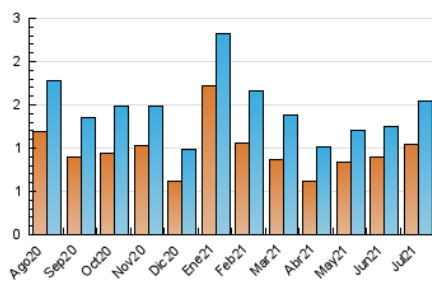

4.3 Per mesos

N. únics / Visites (x 1000)