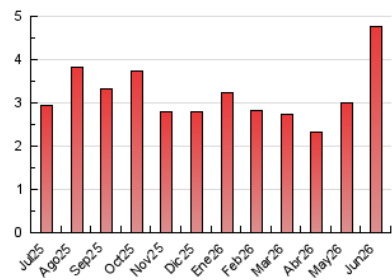

#### 4.1 Per dia de la setmana (promig)

N. únics / Visites (x 100)

Pàgines (x 100)

#### 4.2 Per franja horària (promig)

Visites\_ (x 1000)

Pàgines (x 1000)

#### 4.3 Per mesos

N. únics / Visites (x 1000)

Pàgines (x 1000)