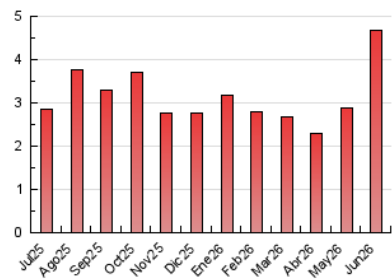

##### 4.1 Per dia de la setmana (promig)

N. únics / Visites (x 100)

Pàgines (x 100)

##### 4.2 Per franja horària (promig)

Visites\_ (x 1000)

Pàgines (x 1000)

##### 4.3 Per mesos

N. únics / Visites (x 1000)

Pàgines (x 1000)