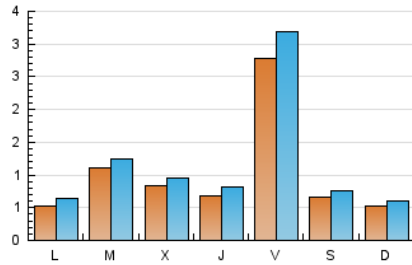

4. Gràfiques (Nacional)

4.1 Per dia de la setmana (promig)

N. únics / Visites (x 100)