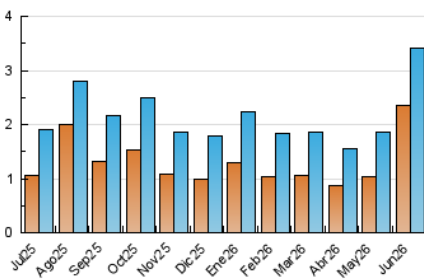

##### 4.1 Per dia de la setmana (promig)

N. únics / Visites (x 100)

Pàgines (x 100)

##### 4.2 Per franja horària (promig)

Visites\_ (x 1000)

Pàgines (x 1000)

##### 4.3 Per mesos

N. únics / Visites (x 1000)

Pàgines (x 1000)