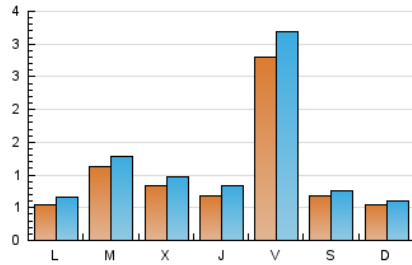

4. Gràfiques (Nacional i Internacional)

4.1 Per dia de la setmana (promig)

N. únics / Visites (x 100)