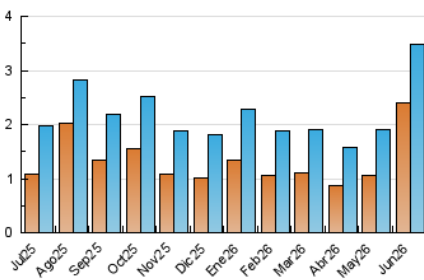

#### 4.1 Per dia de la setmana (promig)

N. únics / Visites (x 100)

Pàgines (x 100)

#### 4.2 Per franja horària (promig)

Visites\_ (x 1000)

Pàgines (x 1000)

#### 4.3 Per mesos

N. únics / Visites (x 1000)

Pàgines (x 1000)