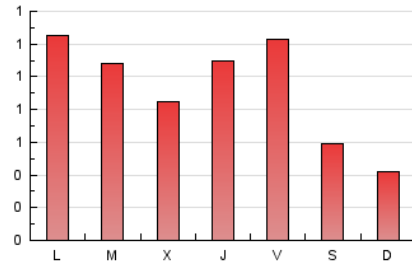

Pàgines (x 100)