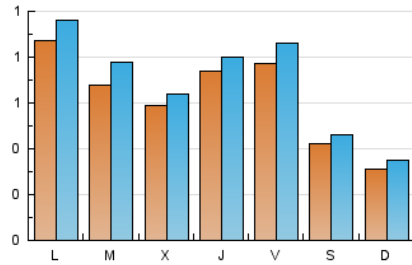

4. Gràfiques (Nacional i Internacional)

4.1 Per dia de la setmana (promig)

N. únics / Visites (x 100)