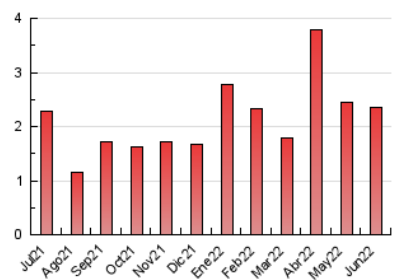

Pàgines (x 1000)