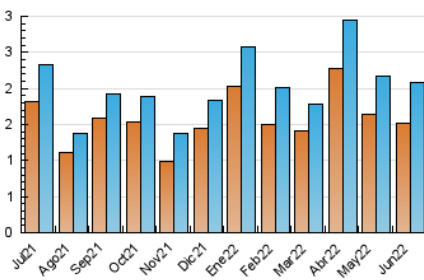

4.3 Per mesos

N. únics / Visites (x 1000)