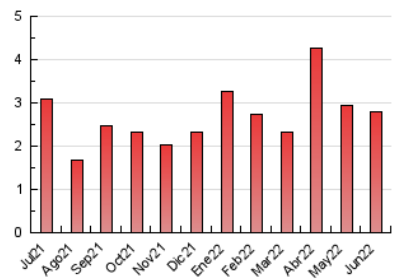

Pàgines (x 1000)