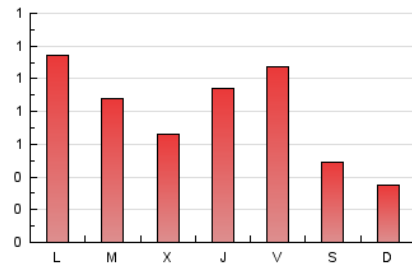

Pàgines (x 100)