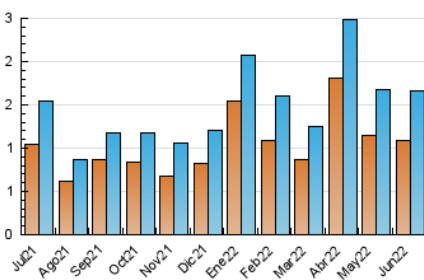

4.3 Per mesos

N. únics / Visites (x 1000)