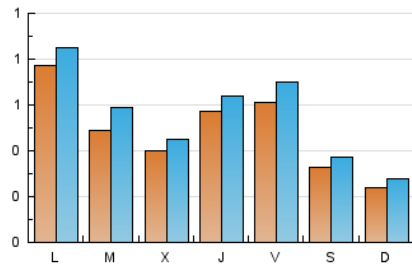

4. Gràfiques (Nacional)

4.1 Per dia de la setmana (promig)

N. únics / Visites (x 100)