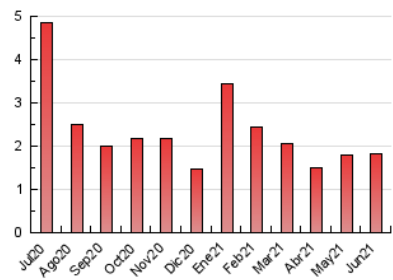

Pàgines (x 1000)