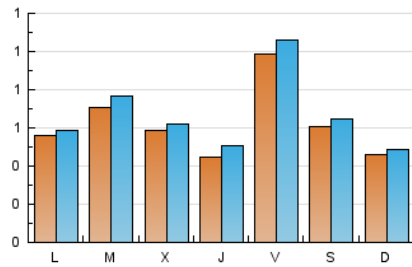

4. Gràfiques (Nacional i Internacional)

4.1 Per dia de la setmana (promig)

N. únics / Visites (x 100)