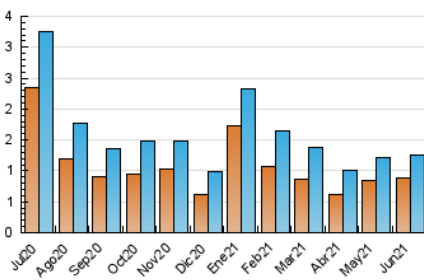

4.3 Per mesos

N. únics / Visites (x 1000)