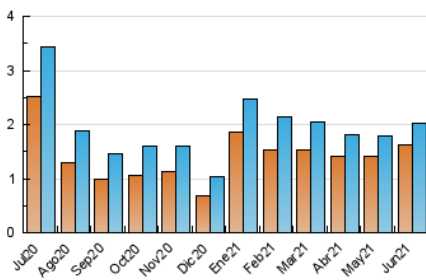

4.3 Per mesos

N. únics / Visites (x 1000)