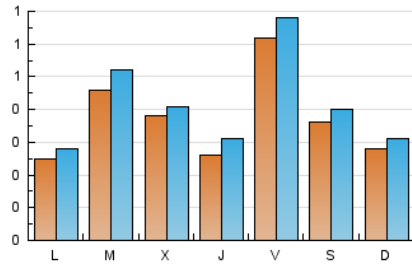

4. Gràfiques (Nacional)

4.1 Per dia de la setmana (promig)

N. únics / Visites (x 100)