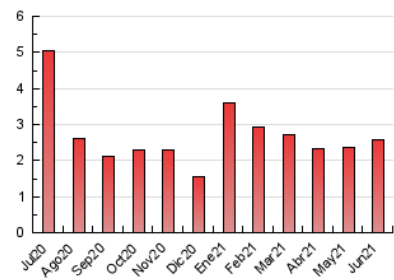

Pàgines (x 1000)