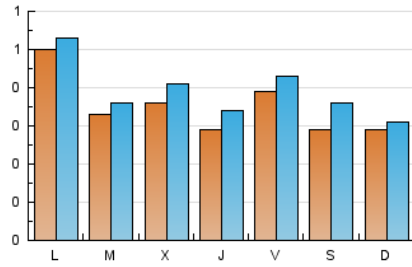

4. Gràfiques (Nacional)

4.1 Per dia de la setmana (promig)

N. únics / Visites (x 100)