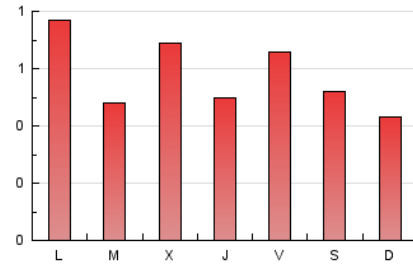

Pàgines (x 100)