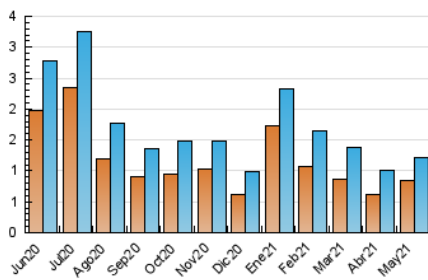

4.3 Per mesos

N. únics / Visites (x 1000)