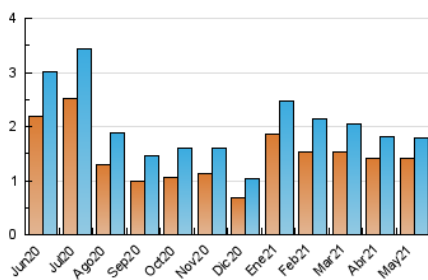

4.3 Per mesos

N. únics / Visites (x 1000)