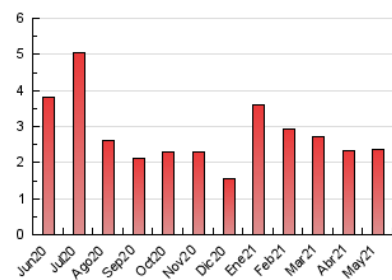

Pàgines (x 1000)