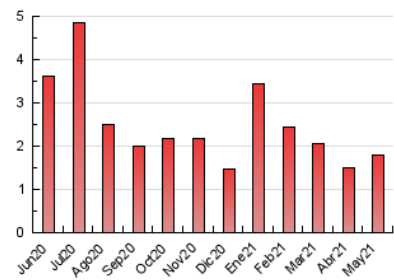

Pàgines (x 1000)