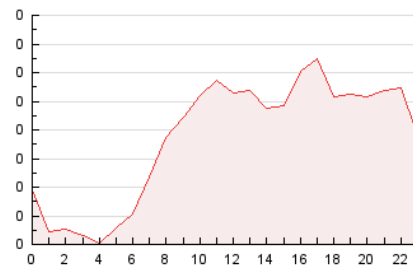

2. Seccions (Nacional)

	PÀGINES	%
HOME	432	24.15 %
RESTA	1.357	75.85 %

3. Per dia del mes (Nacional)

Dia	N. únics	Visites	Pàgines	Dia	N. únics	Visites	Pàgines	Dia	N. únics	Visites	Pàgines
1	10	13	15	11	19	21	23	21	75	85	147
2	11	12	14	12	30	30	42	22	79	97	145
3	46	47	59	13	24	28	39	23	82	84	121
4	44	46	58	14	22	23	31	24	58	62	100
5	28	32	38	15	16	19	33	25	45	48	73
6	29	32	44	16	13	14	16	26	30	33	51
7	29	31	48	17	26	29	38	27	40	46	65
8	18	23	29	18	25	28	37	28	31	32	39
9	17	20	31	19	57	70	144	29	24	27	40
10	15	16	20	20	24	28	52	30	22	25	31
								31	106	111	166

4. Gràfiques (Nacional)

4.1 Per dia de la setmana (promig)

N. únics / Visites (x 100)

Pàgines (x 100)

4.2 Per franja horària (promig)

Visites__ (x 1000)

Pàgines (x 1000)

4.3 Per mesos