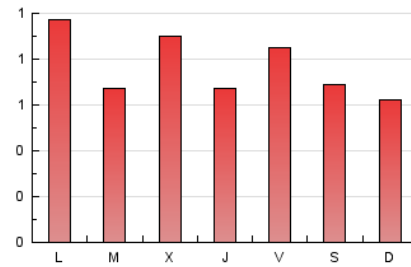

Pàgines (x 100)