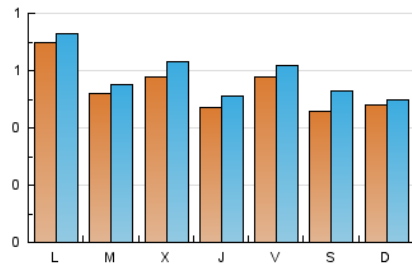

4. Gràfiques (Nacional i Internacional)

4.1 Per dia de la setmana (promig)

N. únics / Visites (x 100)