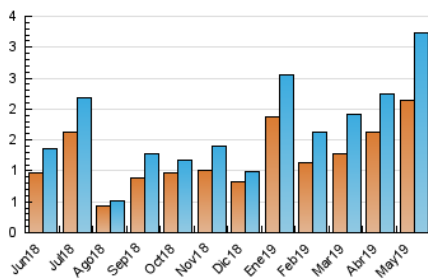

4.3 Per mesos

N. únics / Visites (x 1000)