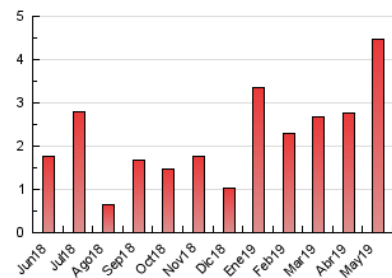

Pàgines (x 1000)