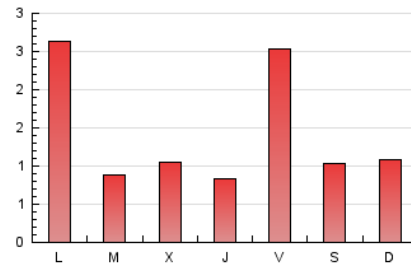

Pàgines (x 100)