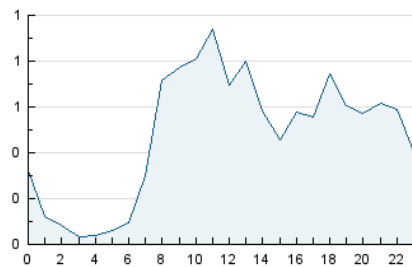

2. Seccions (Nacional i Internacional)

	PÀGINES	%
HOME	614	13.11 %
RESTA	4.070	86.89 %

3. Per dia del mes (Nacional i Internacional)

Dia	N. únics	Visites	Pàgines	Dia	N. únics	Visites	Pàgines	Dia	N. únics	Visites	Pàgines
1	34	35	48	11	139	153	238	21	75	96	147
2	132	137	167	12	57	60	86	22	46	52	85
3	114	128	173	13	63	69	120	23	45	54	87
4	34	37	47	14	39	48	70	24	129	155	244
5	20	20	32	15	43	53	72	25	37	39	61
6	34	37	58	16	30	37	63	26	127	155	237
7	27	28	31	17	128	150	255	27	457	537	754
8	156	169	230	18	43	47	78	28	83	89	132
9	71	74	94	19	69	73	95	29	77	81	107
10	306	337	477	20	89	101	137	30	36	41	68
								31	138	144	191

4. Gràfiques (Nacional i Internacional)

4.1 Per dia de la setmana (promig)

N. únics / Visites (x 100)

Pàgines (x 100)

4.2 Per franja horària (promig)

Visites (x 1000)

Pàgines (x 1000)

4.3 Per mesos