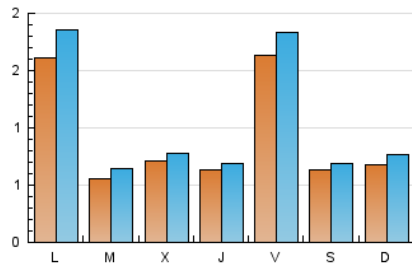

4. Gràfiques (Nacional i Internacional)

4.1 Per dia de la setmana (promig)

N. únics / Visites (x 100)