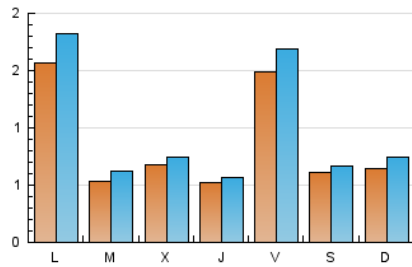

4. Gràfiques (Nacional)

4.1 Per dia de la setmana (promig)

N. únics / Visites (x 100)