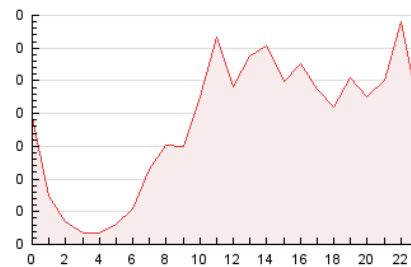

2. Seccions (Nacional)

	PÀGINES	%
HOME	602	13.47 %
RESTA	3.868	86.53 %

3. Per dia del mes (Nacional)

Dia	N. únics	Visites	Pàgines	Dia	N. únics	Visites	Pàgines	Dia	N. únics	Visites	Pàgines
1	32	33	46	11	135	148	229	21	69	90	141
2	82	87	117	12	57	60	86	22	44	49	82
3	108	122	165	13	62	68	119	23	43	52	85
4	33	36	46	14	36	45	67	24	118	144	233
5	19	19	31	15	41	51	70	25	34	36	58
6	33	36	57	16	29	36	62	26	118	146	227
7	24	25	28	17	95	117	222	27	445	524	741
8	150	163	224	18	43	47	78	28	81	86	121
9	70	72	90	19	66	70	91	29	75	79	105
10	293	324	463	20	86	98	134	30	34	39	66
								31	133	139	186

4. Gràfiques (Nacional)

4.1 Per dia de la setmana (promig)

N. únics / Visites (x 100)

Pàgines (x 100)

4.2 Per franja horària (promig)

Visites (x 1000)

Pàgines (x 1000)

4.3 Per mesos