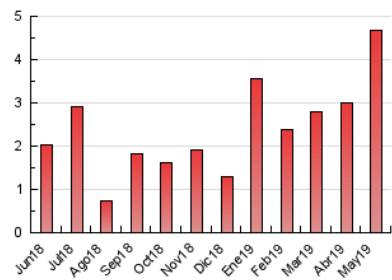

Pàgines (x 1000)