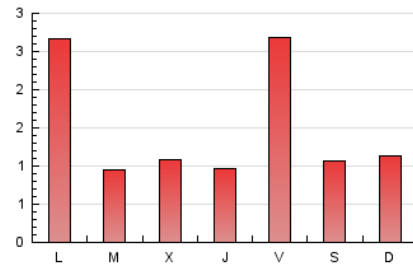

Pàgines (x 100)