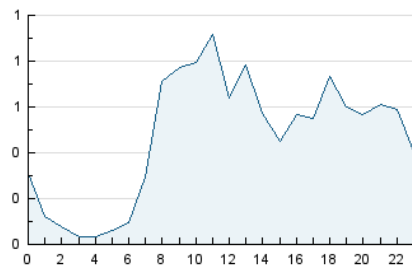

2. Seccions (Nacional)

	PÀGINES	%
HOME	602	13.47 %
RESTA	3.868	86.53 %

3. Per dia del mes (Nacional)

Dia	N. únics	Visites	Pàgines	Dia	N. únics	Visites	Pàgines	Dia	N. únics	Visites	Pàgines
1	32	33	46	11	135	148	229	21	69	90	141
2	82	87	117	12	57	60	86	22	44	49	82
3	108	122	165	13	62	68	119	23	43	52	85
4	33	36	46	14	36	45	67	24	118	144	233
5	19	19	31	15	41	51	70	25	34	36	58
6	33	36	57	16	29	36	62	26	118	146	227
7	24	25	28	17	95	117	222	27	445	524	741
8	150	163	224	18	43	47	78	28	81	86	121
9	70	72	90	19	66	70	91	29	75	79	105
10	293	324	463	20	86	98	134	30	34	39	66
								31	133	139	186

4. Gràfiques (Nacional)

4.1 Per dia de la setmana (promig)

N. únics / Visites (x 100)

Pàgines (x 100)

4.2 Per franja horària (promig)

Visites (x 1000)

Pàgines (x 1000)

4.3 Per mesos