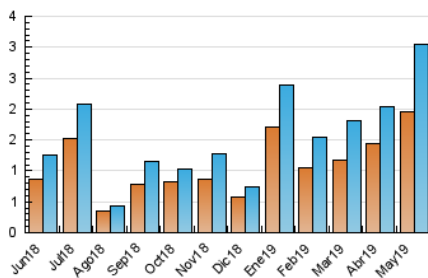

4.3 Per mesos

N. únics / Visites (x 1000)