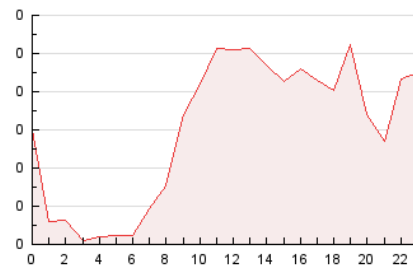

2. Seccions (Nacional)

	PÀGINES	%
HOME	269	18.51 %
RESTA	1.184	81.49 %

3. Per dia del mes (Nacional)

Dia	N. únics	Visites	Pàgines	Dia	N. únics	Visites	Pàgines	Dia	N. únics	Visites	Pàgines
1	11	11	12	11	25	30	39	21	42	50	73
2	27	34	55	12	7	7	11	22	43	52	72
3	24	29	56	13	12	12	12	23	37	44	64
4	40	51	66	14	33	39	47	24	88	93	116
5	42	45	62	15	74	78	94	25	32	37	48
6	20	22	28	16	30	31	38	26	13	14	22
7	19	22	38	17	20	23	37	27	12	12	14
8	35	38	53	18	56	60	80	28	18	18	26
9	53	63	90	19	15	15	26	29	37	41	53
10	21	22	25	20	4	4	4	30	55	56	68
								31	17	17	24

4. Gràfiques (Nacional)

4.1 Per dia de la setmana (promig)

N. únics / Visites (x 100)

Pàgines (x 100)

4.2 Per franja horària (promig)

Visites (x 1000)

Pàgines (x 1000)

4.3 Per mesos