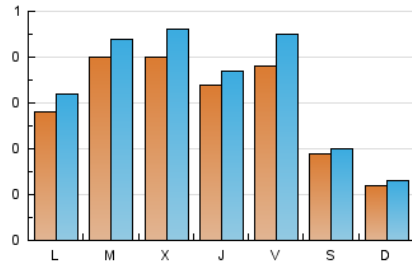

4. Gràfiques (Nacional)

4.1 Per dia de la setmana (promig)

N. únics / Visites (x 100)