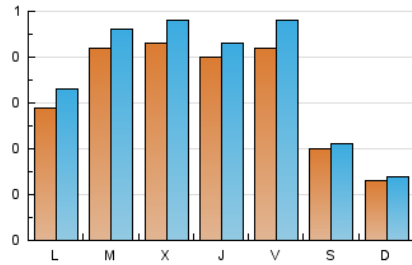

4. Gràfiques (Nacional i Internacional)

4.1 Per dia de la setmana (promig)

N. únics / Visites (x 100)