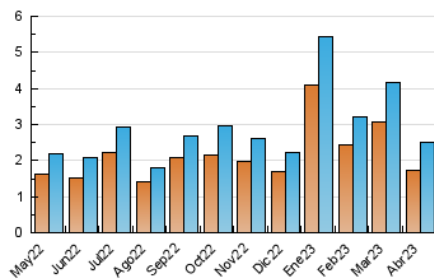

4.3 Per mesos

N. únics / Visites (x 1000)