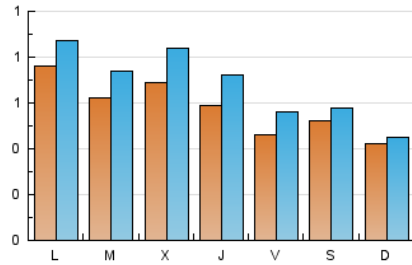

4. Gràfiques (Nacional)

4.1 Per dia de la setmana (promig)

N. únics / Visites (x 100)