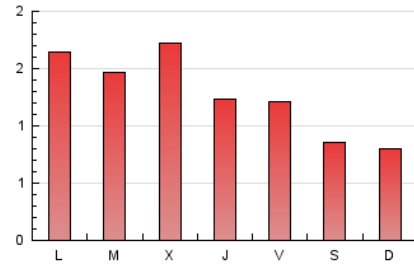

Pàgines (x 100)