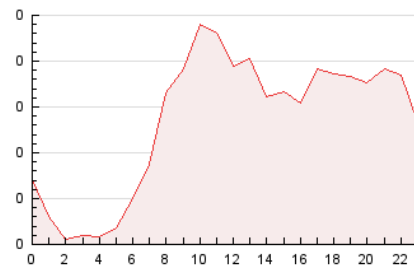

2. Seccions (Nacional)

	PÀGINES	%
HOME	708	21.89 %
RESTA	2.527	78.11 %

3. Per dia del mes (Nacional)

Dia	N. únics	Visites	Pàgines	Dia	N. únics	Visites	Pàgines	Dia	N. únics	Visites	Pàgines
1	40	44	51	11	47	62	102	21	68	85	162
2	46	50	66	12	43	51	65	22	103	111	130
3	63	75	118	13	63	71	90	23	39	46	63
4	78	94	150	14	38	42	98	24	120	135	256
5	40	45	82	15	57	66	86	25	68	74	126
6	44	51	66	16	30	33	40	26	114	147	308
7	30	34	49	17	74	84	119	27	63	83	148
8	23	31	34	18	53	64	106	28	46	62	121
9	59	60	98	19	77	92	178	29	35	39	54
10	45	53	84	20	67	82	129	30	35	37	56

4. Gràfiques (Nacional)

4.1 Per dia de la setmana (promig)

N. únics / Visites (x 100)

Pàgines (x 100)

4.2 Per franja horària (promig)

Visites_ (x 1000)

Pàgines (x 1000)

4.3 Per mesos