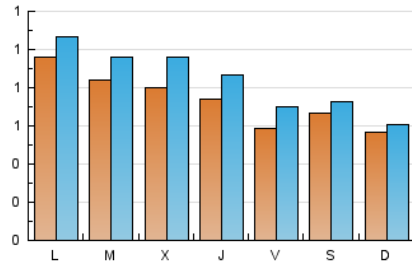

4. Gràfiques (Nacional i Internacional)

4.1 Per dia de la setmana (promig)

N. únics / Visites (x 100)