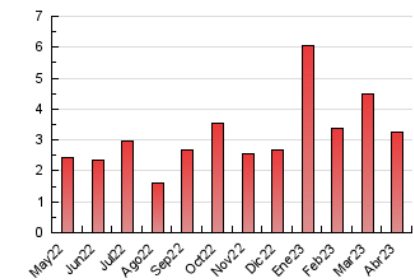

Pàgines (x 1000)