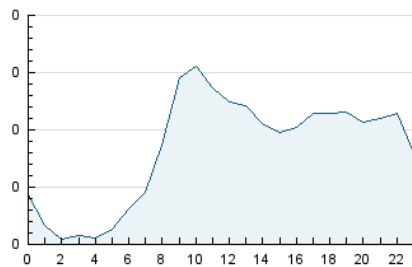

2. Seccions (Nacional)

	PÀGINES	%
HOME	708	21.89 %
RESTA	2.527	78.11 %

3. Per dia del mes (Nacional)

Dia	N. únics	Visites	Pàgines	Dia	N. únics	Visites	Pàgines	Dia	N. únics	Visites	Pàgines
1	40	44	51	11	47	62	102	21	68	85	162
2	46	50	66	12	43	51	65	22	103	111	130
3	63	75	118	13	63	71	90	23	39	46	63
4	78	94	150	14	38	42	98	24	120	135	256
5	40	45	82	15	57	66	86	25	68	74	126
6	44	51	66	16	30	33	40	26	114	147	308
7	30	34	49	17	74	84	119	27	63	83	148
8	23	31	34	18	53	64	106	28	46	62	121
9	59	60	98	19	77	92	178	29	35	39	54
10	45	53	84	20	67	82	129	30	35	37	56

4. Gràfiques (Nacional)

4.1 Per dia de la setmana (promig)

N. únics / Visites (x 100)

Pàgines (x 100)

4.2 Per franja horària (promig)

Visites_ (x 1000)

Pàgines (x 1000)

4.3 Per mesos