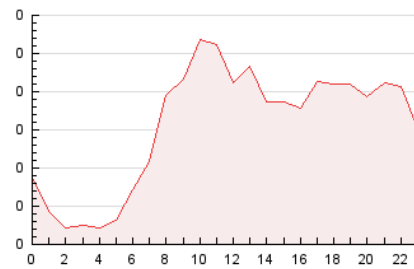

2. Seccions (Nacional i Internacional)

	PÀGINES	%
HOME	1.067	28.48 %
RESTA	2.679	71.52 %

3. Per dia del mes (Nacional i Internacional)

Dia	N. únics	Visites	Pàgines	Dia	N. únics	Visites	Pàgines	Dia	N. únics	Visites	Pàgines
1	56	60	67	11	74	89	129	21	72	89	166
2	63	67	83	12	65	74	95	22	124	132	151
3	85	97	140	13	89	97	116	23	44	51	68
4	114	131	201	14	70	74	130	24	126	141	262
5	57	62	99	15	75	84	104	25	72	78	130
6	71	78	93	16	52	55	62	26	117	150	311
7	46	50	65	17	103	113	148	27	68	88	153
8	41	49	52	18	76	87	129	28	49	65	124
9	88	89	127	19	81	96	183	29	38	42	57
10	69	77	110	20	68	83	130	30	39	41	61

4. Gràfiques (Nacional i Internacional)

4.1 Per dia de la setmana (promig)

N. únics / Visites (x 100)

Pàgines (x 100)

4.2 Per franja horària (promig)

Visites_ (x 1000)

Pàgines (x 1000)

4.3 Per mesos