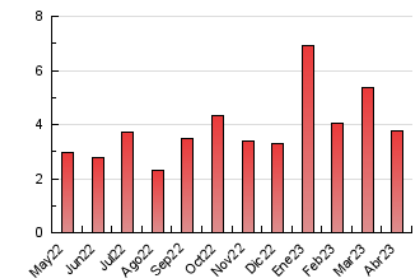

Pàgines (x 1000)