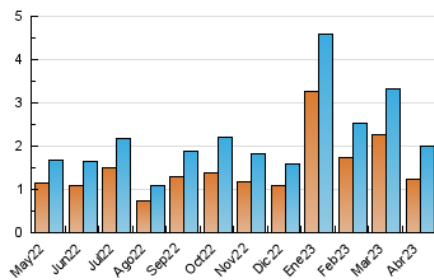

4.3 Per mesos

N. únics / Visites (x 1000)