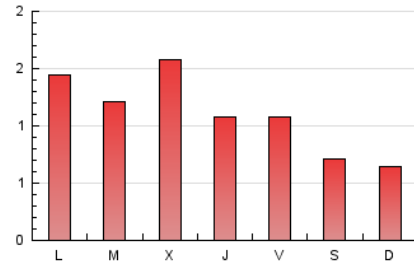

Pàgines (x 100)