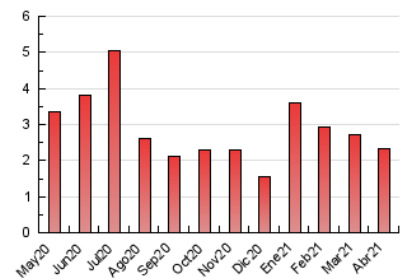

Pàgines (x 1000)