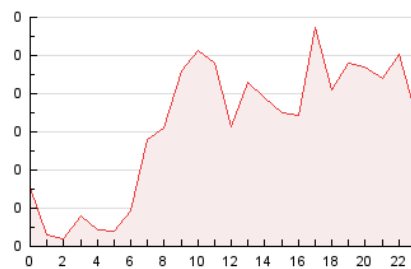

2. Seccions (Nacional)

	PÀGINES	%
HOME	593	39.19 %
RESTA	920	60.81 %

3. Per dia del mes (Nacional)

Dia	N. únics	Visites	Pàgines	Dia	N. únics	Visites	Pàgines	Dia	N. únics	Visites	Pàgines
1	25	29	35	11	16	19	22	21	29	33	65
2	20	25	38	12	25	31	62	22	41	43	53
3	18	20	24	13	24	28	39	23	34	37	52
4	18	19	25	14	28	33	53	24	25	31	39
5	19	23	49	15	25	30	38	25	31	37	78
6	24	32	38	16	58	60	91	26	35	43	91
7	44	56	79	17	42	45	71	27	27	33	38
8	31	36	46	18	44	49	70	28	25	29	37
9	30	37	57	19	37	46	65	29	17	22	36
10	24	26	35	20	24	31	53	30	24	27	34

4. Gràfiques (Nacional)

4.1 Per dia de la setmana (promig)

N. únics / Visites (x 100)

Pàgines (x 100)

4.2 Per franja horària (promig)

Visites__ (x 1000)

Pàgines (x 1000)

4.3 Per mesos