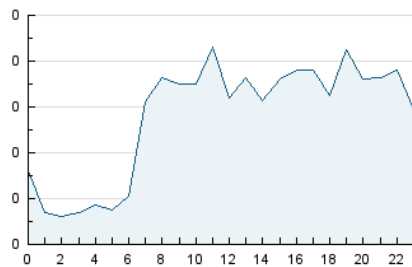

2. Seccions (Nacional i Internacional)

	PÀGINES	%
HOME	1.085	46.51 %
RESTA	1.248	53.49 %

3. Per dia del mes (Nacional i Internacional)

Dia	N. únics	Visites	Pàgines	Dia	N. únics	Visites	Pàgines	Dia	N. únics	Visites	Pàgines
1	68	72	78	11	68	71	74	21	48	52	84
2	40	45	58	12	84	90	123	22	53	55	65
3	22	24	28	13	73	77	88	23	43	46	61
4	23	24	30	14	53	58	78	24	77	83	91
5	23	27	53	15	62	67	75	25	45	51	92
6	42	50	57	16	129	131	162	26	36	44	92
7	70	82	105	17	87	90	116	27	29	35	40
8	58	63	73	18	95	100	121	28	34	38	49
9	78	85	106	19	58	67	86	29	31	36	50
10	72	74	85	20	38	45	67	30	35	38	46

4. Gràfiques (Nacional i Internacional)

4.1 Per dia de la setmana (promig)

N. únics / Visites (x 100)

Pàgines (x 100)

4.2 Per franja horària (promig)

Visites (x 1000)

Pàgines (x 1000)

4.3 Per mesos