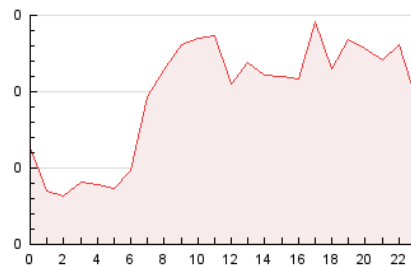

2. Seccions (Nacional i Internacional)

	PÀGINES	%
HOME	1.085	46.51 %
RESTA	1.248	53.49 %

3. Per dia del mes (Nacional i Internacional)

Dia	N. únics	Visites	Pàgines	Dia	N. únics	Visites	Pàgines	Dia	N. únics	Visites	Pàgines
1	68	72	78	11	68	71	74	21	48	52	84
2	40	45	58	12	84	90	123	22	53	55	65
3	22	24	28	13	73	77	88	23	43	46	61
4	23	24	30	14	53	58	78	24	77	83	91
5	23	27	53	15	62	67	75	25	45	51	92
6	42	50	57	16	129	131	162	26	36	44	92
7	70	82	105	17	87	90	116	27	29	35	40
8	58	63	73	18	95	100	121	28	34	38	49
9	78	85	106	19	58	67	86	29	31	36	50
10	72	74	85	20	38	45	67	30	35	38	46

4. Gràfiques (Nacional i Internacional)

4.1 Per dia de la setmana (promig)

N. únics / Visites (x 100)

Pàgines (x 100)

4.2 Per franja horària (promig)

Visites (x 1000)

Pàgines (x 1000)

4.3 Per mesos