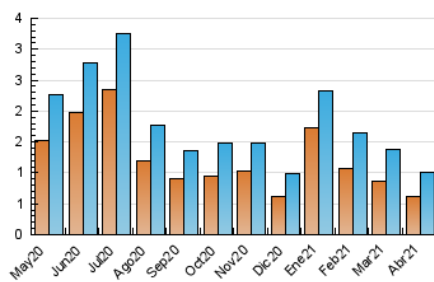

4.3 Per mesos

N. únics / Visites (x 1000)