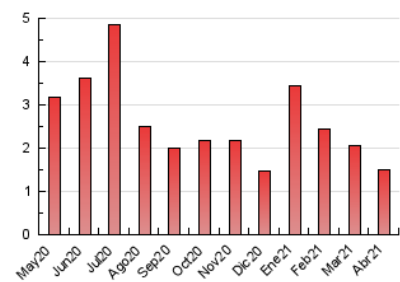

Pàgines (x 1000)