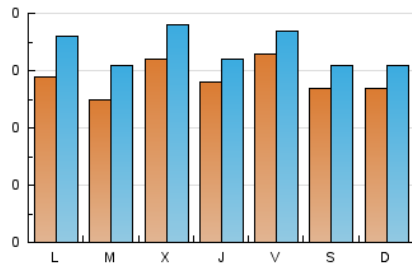

4. Gràfiques (Nacional)

4.1 Per dia de la setmana (promig)

N. únics / Visites (x 100)