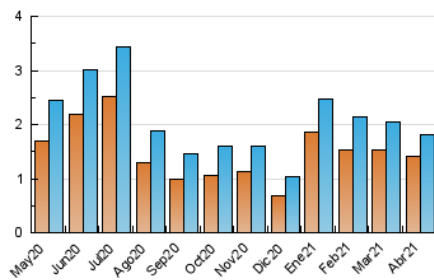

4.3 Per mesos

N. únics / Visites (x 1000)