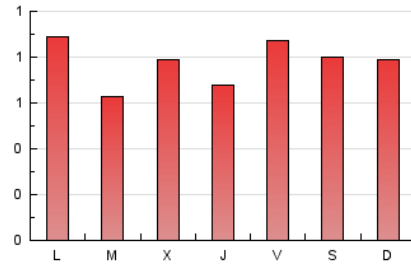

Pàgines (x 100)