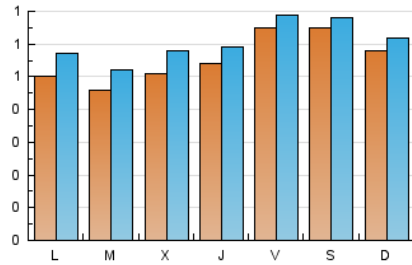

4. Gràfiques (Nacional i Internacional)

4.1 Per dia de la setmana (promig)

N. únics / Visites (x 100)