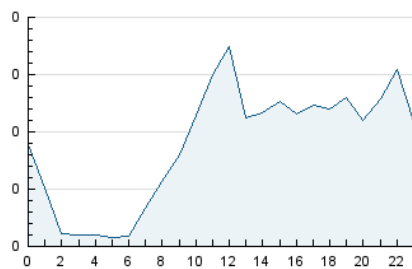

2. Seccions (Nacional)

	PÀGINES	%
HOME	641	19.21 %
RESTA	2.695	80.79 %

3. Per dia del mes (Nacional)

Dia	N. únics	Visites	Pàgines	Dia	N. únics	Visites	Pàgines	Dia	N. únics	Visites	Pàgines
1	77	91	142	11	32	44	59	21	80	88	174
2	72	78	132	12	108	121	160	22	58	67	152
3	78	82	153	13	47	48	86	23	66	73	97
4	35	37	65	14	47	54	86	24	81	94	153
5	31	34	57	15	31	37	59	25	55	57	77
6	114	121	172	16	32	37	65	26	43	48	69
7	82	89	139	17	116	135	192	27	42	43	65
8	50	52	93	18	97	110	160	28	36	39	61
9	52	58	88	19	103	108	170	29	60	64	79
10	35	41	64	20	92	103	151	30	84	92	116

4. Gràfiques (Nacional)

4.1 Per dia de la setmana (promig)

N. únics / Visites (x 100)

Pàgines (x 100)

4.2 Per franja horària (promig)

Visites (x 1000)

Pàgines (x 1000)

4.3 Per mesos