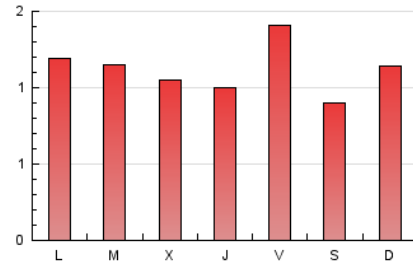

Pàgines (x 100)