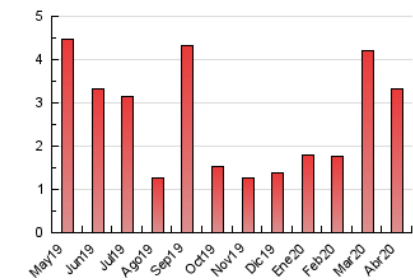

Pàgines (x 1000)