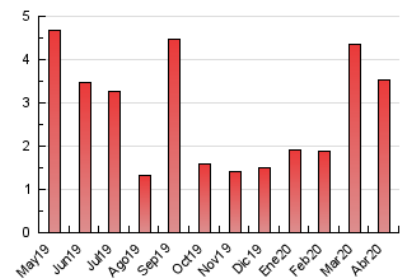

Pàgines (x 1000)