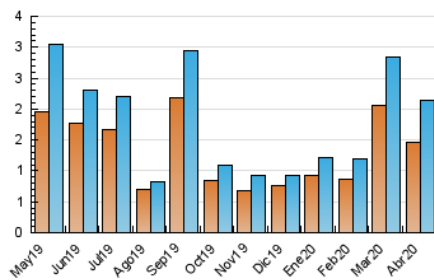

4.3 Per mesos

N. únics / Visites (x 1000)