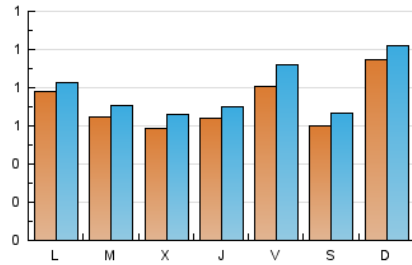

4. Gràfiques (Nacional i Internacional)

4.1 Per dia de la setmana (promig)

N. únics / Visites (x 100)