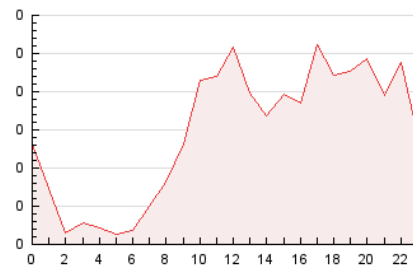

2. Seccions (Nacional i Internacional)

	PÀGINES	%
HOME	653	18.47 %
RESTA	2.882	81.53 %

3. Per dia del mes (Nacional i Internacional)

Dia	N. únics	Visites	Pàgines	Dia	N. únics	Visites	Pàgines	Dia	N. únics	Visites	Pàgines
1	80	94	145	11	32	44	59	21	84	92	178
2	76	82	136	12	110	123	162	22	64	73	158
3	80	84	155	13	48	49	88	23	68	75	99
4	36	38	66	14	50	57	89	24	84	97	156
5	99	103	126	15	31	37	59	25	60	62	82
6	123	130	181	16	34	39	67	26	53	58	79
7	86	93	143	17	123	142	205	27	45	46	69
8	56	58	99	18	110	123	173	28	38	41	63
9	54	60	92	19	117	122	184	29	62	66	81
10	37	43	66	20	95	106	154	30	87	96	121

4. Gràfiques (Nacional i Internacional)

4.1 Per dia de la setmana (promig)

N. únics / Visites (x 100)

Pàgines (x 100)

4.2 Per franja horària (promig)

Visites (x 1000)

Pàgines (x 1000)

4.3 Per mesos