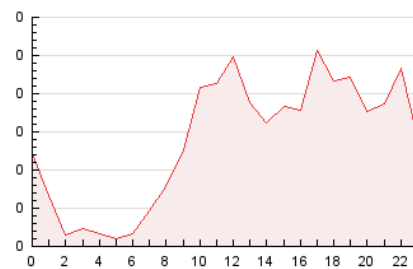

2. Seccions (Nacional)

	PÀGINES	%
HOME	641	19.21 %
RESTA	2.695	80.79 %

3. Per dia del mes (Nacional)

Dia	N. únics	Visites	Pàgines	Dia	N. únics	Visites	Pàgines	Dia	N. únics	Visites	Pàgines
1	77	91	142	11	32	44	59	21	80	88	174
2	72	78	132	12	108	121	160	22	58	67	152
3	78	82	153	13	47	48	86	23	66	73	97
4	35	37	65	14	47	54	86	24	81	94	153
5	31	34	57	15	31	37	59	25	55	57	77
6	114	121	172	16	32	37	65	26	43	48	69
7	82	89	139	17	116	135	192	27	42	43	65
8	50	52	93	18	97	110	160	28	36	39	61
9	52	58	88	19	103	108	170	29	60	64	79
10	35	41	64	20	92	103	151	30	84	92	116

4. Gràfiques (Nacional)

4.1 Per dia de la setmana (promig)

N. únics / Visites (x 100)

Pàgines (x 100)

4.2 Per franja horària (promig)

Visites (x 1000)

Pàgines (x 1000)

4.3 Per mesos