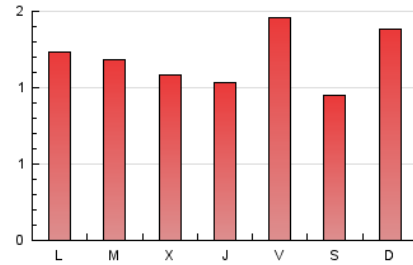

Pàgines (x 100)