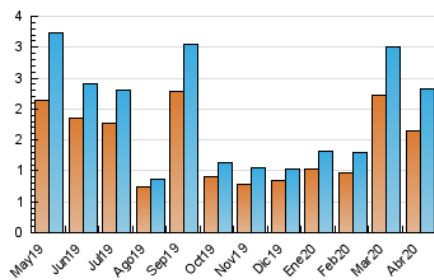

4.3 Per mesos

N. únics / Visites (x 1000)