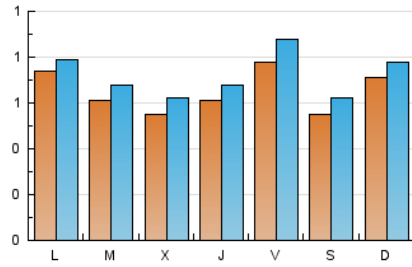

4. Gràfiques (Nacional)

4.1 Per dia de la setmana (promig)

N. únics / Visites (x 100)