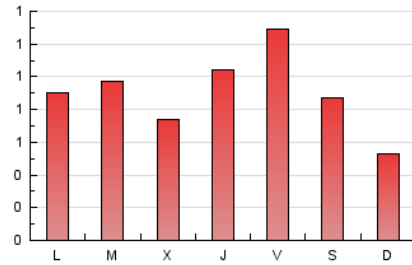

Pàgines (x 100)