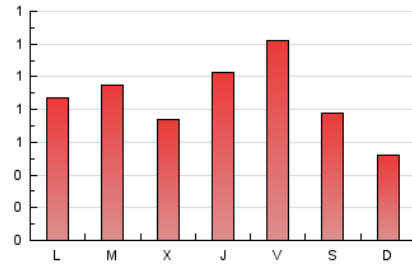

Pàgines (x 100)