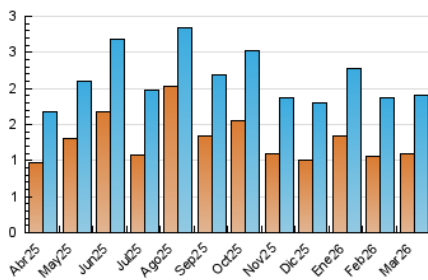

4.3 Per mesos

N. únics / Visites (x 1000)