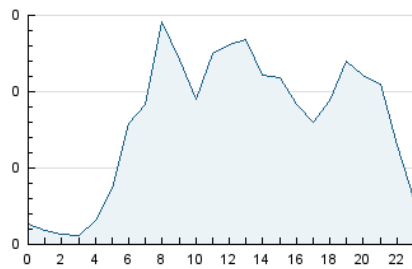

2. Seccions (Nacional)

	PÀGINES	%
HOME	786	29.36 %
RESTA	1.891	70.64 %

3. Per dia del mes (Nacional)

Dia	N. únics	Visites	Pàgines	Dia	N. únics	Visites	Pàgines	Dia	N. únics	Visites	Pàgines
1	26	28	36	11	56	66	78	21	48	48	64
2	65	72	106	12	70	88	129	22	24	27	36
3	26	31	59	13	41	48	62	23	38	48	62
4	31	36	58	14	28	32	44	24	68	77	100
5	94	100	141	15	52	59	87	25	40	46	75
6	63	74	106	16	51	68	91	26	39	48	70
7	38	42	70	17	42	54	81	27	119	144	182
8	23	29	53	18	41	53	84	28	96	104	135
9	32	41	93	19	36	46	73	29	29	32	47
10	62	74	98	20	81	96	139	30	48	56	81
								31	72	94	137

4. Gràfiques (Nacional)

4.1 Per dia de la setmana (promig)

N. únics / Visites (x 100)

Pàgines (x 100)

4.2 Per franja horària (promig)

Visites_ (x 1000)

Pàgines (x 1000)

4.3 Per mesos