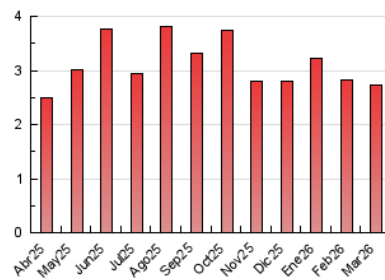

Pàgines (x 1000)