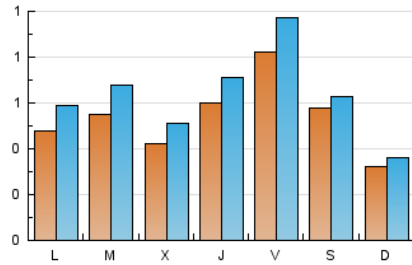

4. Gràfiques (Nacional i Internacional)

4.1 Per dia de la setmana (promig)

N. únics / Visites (x 100)