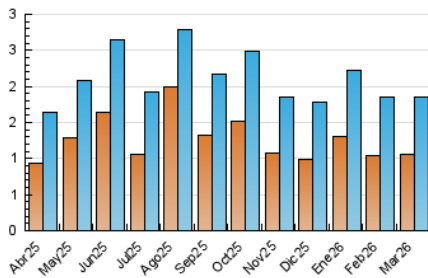

4.3 Per mesos

N. únics / Visites (x 1000)