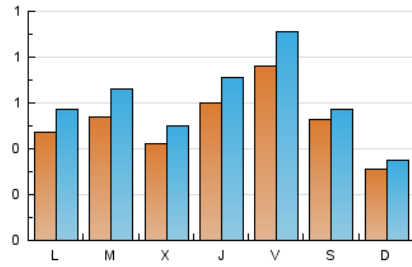

4. Gràfiques (Nacional)

4.1 Per dia de la setmana (promig)

N. únics / Visites (x 100)