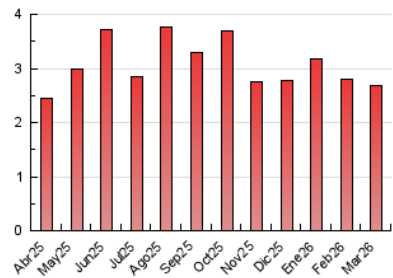

Pàgines (x 1000)