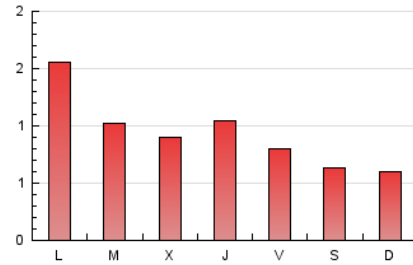

Pàgines (x 100)