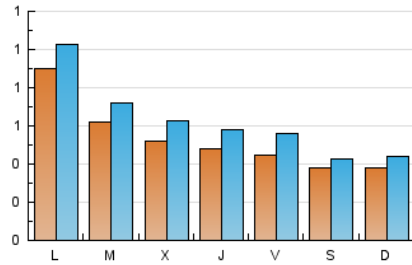

4. Gràfiques (Nacional)

4.1 Per dia de la setmana (promig)

N. únics / Visites (x 100)