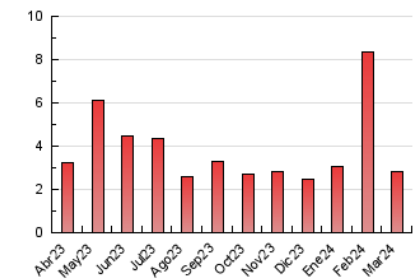

Pàgines (x 1000)