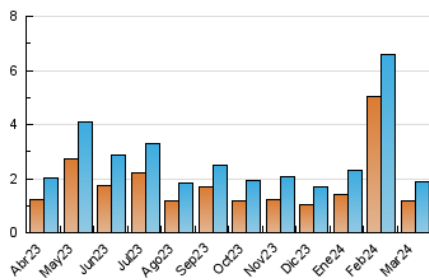

4.3 Per mesos

N. únics / Visites (x 1000)