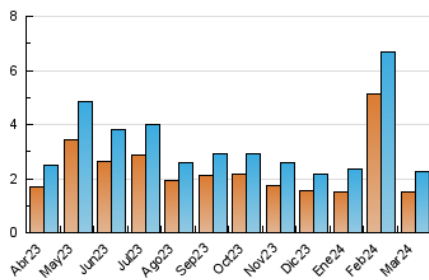

4.3 Per mesos

N. únics / Visites (x 1000)