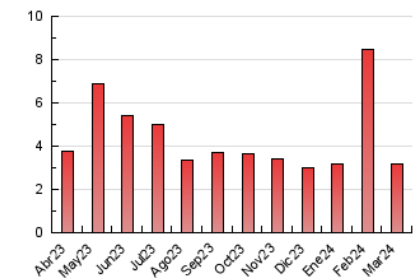

Pàgines (x 1000)