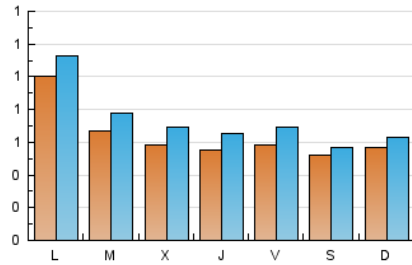

4. Gràfiques (Nacional i Internacional)

4.1 Per dia de la setmana (promig)

N. únics / Visites (x 100)