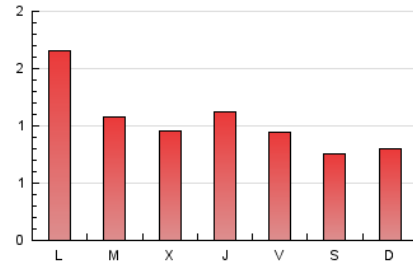

Pàgines (x 100)