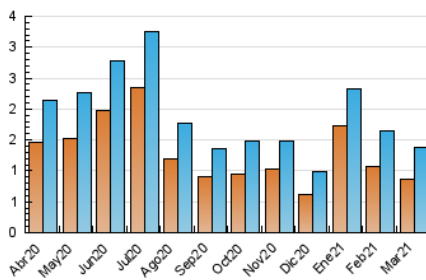

4.3 Per mesos

N. únics / Visites (x 1000)