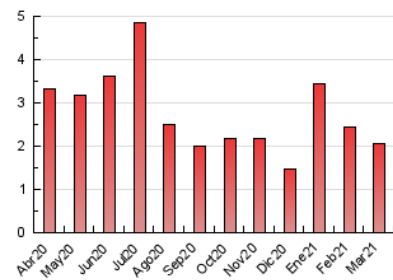

Pàgines (x 1000)