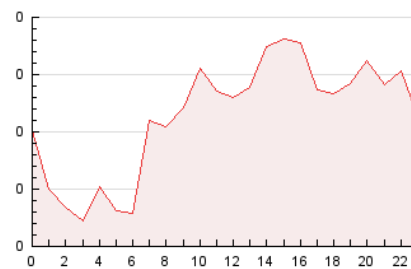

2. Seccions (Nacional i Internacional)

	PÀGINES	%
HOME	1.070	39.17 %
RESTA	1.662	60.83 %

3. Per dia del mes (Nacional i Internacional)

Dia	N. únics	Visites	Pàgines	Dia	N. únics	Visites	Pàgines	Dia	N. únics	Visites	Pàgines
1	68	78	96	11	27	28	32	21	45	46	60
2	73	81	104	12	53	59	90	22	56	60	74
3	59	65	87	13	27	28	43	23	122	127	142
4	58	62	81	14	15	19	30	24	87	93	112
5	61	70	85	15	115	119	155	25	49	55	72
6	50	57	81	16	69	79	136	26	78	82	104
7	40	46	81	17	75	86	137	27	47	48	52
8	48	54	90	18	82	93	134	28	39	42	47
9	34	41	65	19	108	123	162	29	64	64	75
10	76	83	97	20	42	47	59	30	58	62	73
								31	53	59	76

4. Gràfiques (Nacional i Internacional)

4.1 Per dia de la setmana (promig)

N. únics / Visites (x 100)

Pàgines (x 100)

4.2 Per franja horària (promig)

Visites (x 1000)

Pàgines (x 1000)

4.3 Per mesos