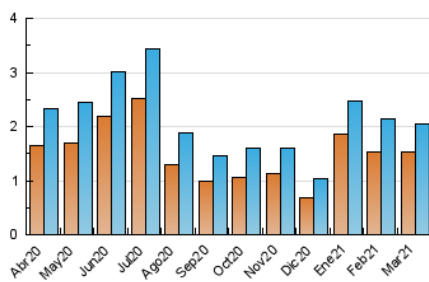

4.3 Per mesos

N. únics / Visites (x 1000)