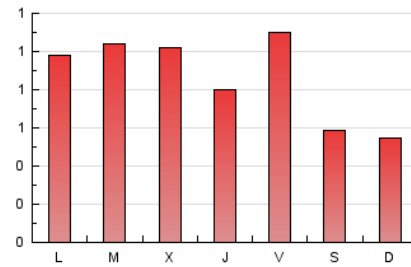

Pàgines (x 100)