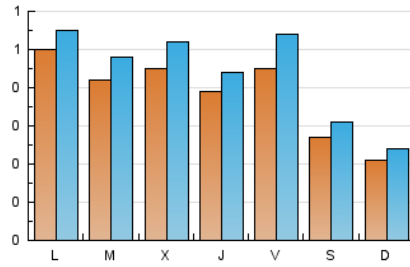

4. Gràfiques (Nacional)

4.1 Per dia de la setmana (promig)

N. únics / Visites (x 100)