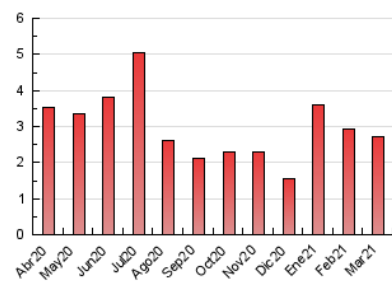

Pàgines (x 1000)