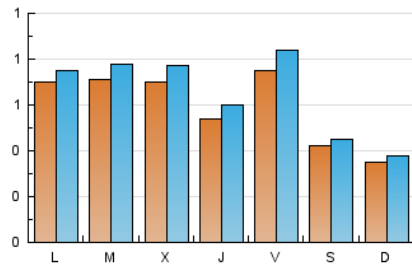

4. Gràfiques (Nacional i Internacional)

4.1 Per dia de la setmana (promig)

N. únics / Visites (x 100)