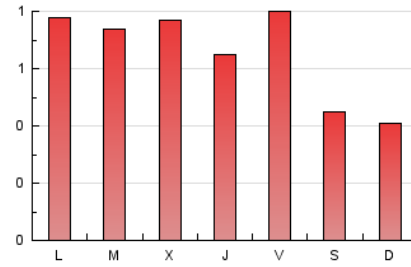

Pàgines (x 100)