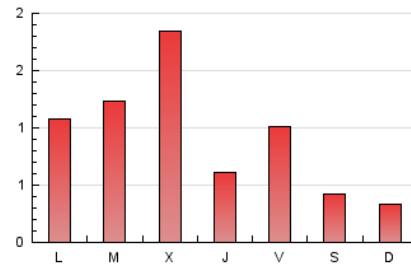

Pàgines (x 100)