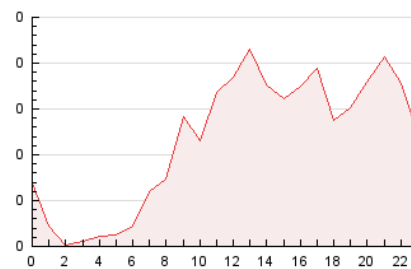

2. Seccions (Nacional i Internacional)

	PÀGINES	%
HOME	360	12.93 %
RESTA	2.425	87.07 %

3. Per dia del mes (Nacional i Internacional)

Dia	N. únics	Visites	Pàgines	Dia	N. únics	Visites	Pàgines	Dia	N. únics	Visites	Pàgines
1	54	56	88	11	49	53	63	21	51	52	66
2	30	31	38	12	80	87	107	22	59	63	84
3	22	23	41	13	70	81	121	23	18	21	32
4	41	46	61	14	21	28	38	24	26	30	50
5	126	139	237	15	102	126	189	25	126	139	191
6	235	253	373	16	35	40	68	26	54	57	78
7	62	74	112	17	14	16	25	27	41	49	57
8	48	51	67	18	60	67	116	28	18	22	29
9	18	18	33	19	38	45	71	29	38	45	78
10	17	17	26	20	142	154	184	30	25	26	41
								31	15	16	21

4. Gràfiques (Nacional i Internacional)

4.1 Per dia de la setmana (promig)

N. únics / Visites (x 100)

Pàgines (x 100)

4.2 Per franja horària (promig)

Visites (x 1000)

Pàgines (x 1000)

4.3 Per mesos