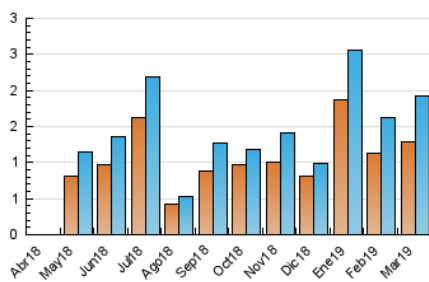

4.3 Per mesos

N. únics / Visites (x 1000)