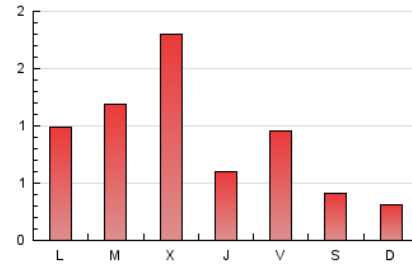

Pàgines (x 100)