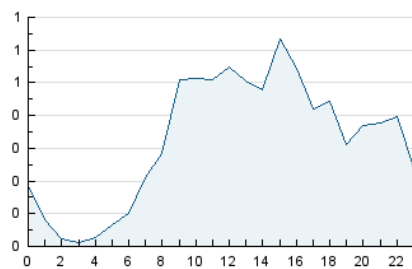

2. Seccions (Nacional i Internacional)

	PÀGINES	%
HOME	360	12.93 %
RESTA	2.425	87.07 %

3. Per dia del mes (Nacional i Internacional)

Dia	N. únics	Visites	Pàgines	Dia	N. únics	Visites	Pàgines	Dia	N. únics	Visites	Pàgines
1	54	56	88	11	49	53	63	21	51	52	66
2	30	31	38	12	80	87	107	22	59	63	84
3	22	23	41	13	70	81	121	23	18	21	32
4	41	46	61	14	21	28	38	24	26	30	50
5	126	139	237	15	102	126	189	25	126	139	191
6	235	253	373	16	35	40	68	26	54	57	78
7	62	74	112	17	14	16	25	27	41	49	57
8	48	51	67	18	60	67	116	28	18	22	29
9	18	18	33	19	38	45	71	29	38	45	78
10	17	17	26	20	142	154	184	30	25	26	41
								31	15	16	21

4. Gràfiques (Nacional i Internacional)

4.1 Per dia de la setmana (promig)

N. únics / Visites (x 100)

Pàgines (x 100)

4.2 Per franja horària (promig)

Visites (x 1000)

Pàgines (x 1000)

4.3 Per mesos