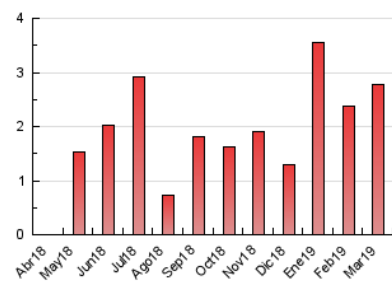

Pàgines (x 1000)