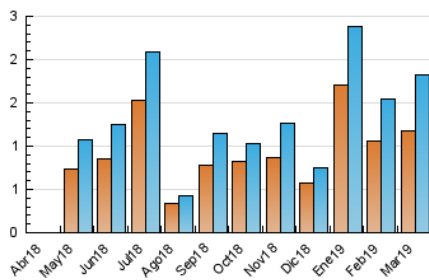

4.3 Per mesos

N. únics / Visites (x 1000)