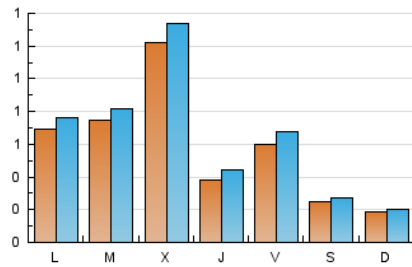

4. Gràfiques (Nacional i Internacional)

4.1 Per dia de la setmana (promig)

N. únics / Visites (x 100)