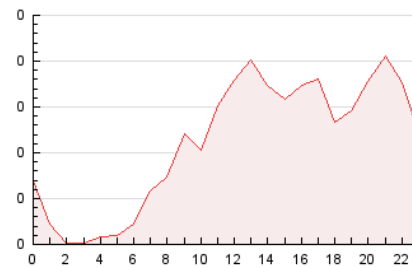

2. Seccions (Nacional)

	PÀGINES	%
HOME	353	13.21 %
RESTA	2.319	86.79 %

3. Per dia del mes (Nacional)

Dia	N. únics	Visites	Pàgines	Dia	N. únics	Visites	Pàgines	Dia	N. únics	Visites	Pàgines
1	49	51	83	11	31	35	45	21	50	51	65
2	28	29	36	12	72	79	98	22	53	57	78
3	22	23	41	13	68	79	119	23	18	21	32
4	38	43	58	14	21	28	38	24	25	29	49
5	121	134	232	15	96	120	183	25	119	132	184
6	231	249	366	16	35	40	68	26	51	54	75
7	59	71	108	17	14	16	25	27	37	45	53
8	43	46	62	18	57	63	110	28	18	22	29
9	17	17	32	19	36	43	69	29	33	39	72
10	12	12	21	20	140	152	182	30	23	24	39
								31	14	15	20

4. Gràfiques (Nacional)

4.1 Per dia de la setmana (promig)

N. únics / Visites (x 100)

Pàgines (x 100)

4.2 Per franja horària (promig)

Visites (x 1000)

Pàgines (x 1000)

4.3 Per mesos