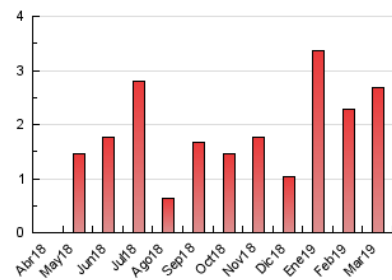

Pàgines (x 1000)