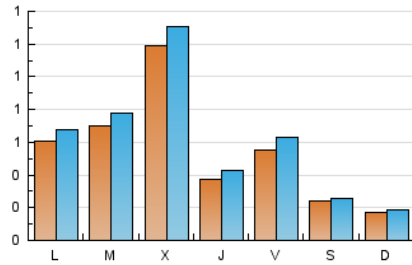

4. Gràfiques (Nacional)

4.1 Per dia de la setmana (promig)

N. únics / Visites (x 100)