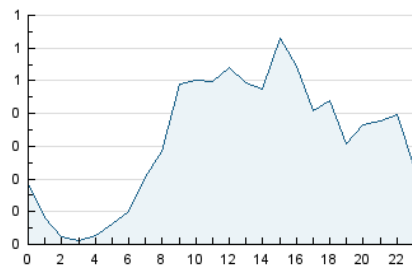

2. Seccions (Nacional)

	PÀGINES	%
HOME	353	13.21 %
RESTA	2.319	86.79 %

3. Per dia del mes (Nacional)

Dia	N. únics	Visites	Pàgines	Dia	N. únics	Visites	Pàgines	Dia	N. únics	Visites	Pàgines
1	49	51	83	11	31	35	45	21	50	51	65
2	28	29	36	12	72	79	98	22	53	57	78
3	22	23	41	13	68	79	119	23	18	21	32
4	38	43	58	14	21	28	38	24	25	29	49
5	121	134	232	15	96	120	183	25	119	132	184
6	231	249	366	16	35	40	68	26	51	54	75
7	59	71	108	17	14	16	25	27	37	45	53
8	43	46	62	18	57	63	110	28	18	22	29
9	17	17	32	19	36	43	69	29	33	39	72
10	12	12	21	20	140	152	182	30	23	24	39
								31	14	15	20

4. Gràfiques (Nacional)

4.1 Per dia de la setmana (promig)

N. únics / Visites (x 100)

Pàgines (x 100)

4.2 Per franja horària (promig)

Visites (x 1000)

Pàgines (x 1000)

4.3 Per mesos