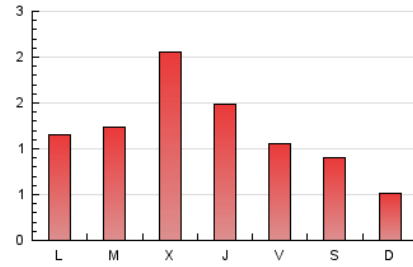

Pàgines (x 100)