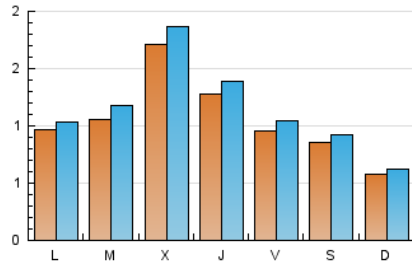

4. Gràfiques (Nacional i Internacional)

4.1 Per dia de la setmana (promig)

N. únics / Visites (x 100)