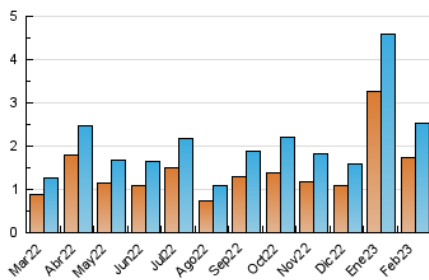

4.3 Per mesos

N. únics / Visites (x 1000)