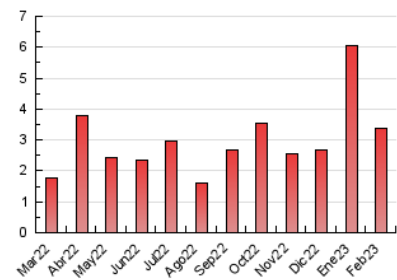

Pàgines (x 1000)