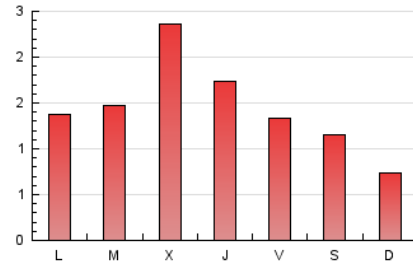

Pàgines (x 100)