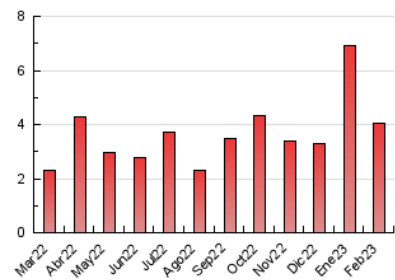

Pàgines (x 1000)