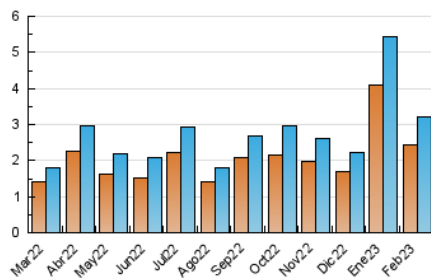

4.3 Per mesos

N. únics / Visites (x 1000)