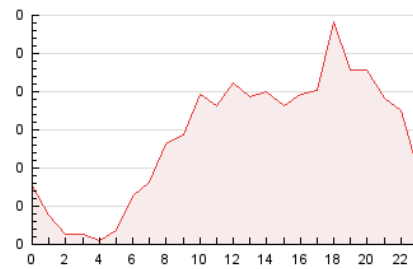

2. Seccions (Nacional)

	PÀGINES	%
HOME	677	20.14 %
RESTA	2.684	79.86 %

3. Per dia del mes (Nacional)

Dia	N. únics	Visites	Pàgines	Dia	N. únics	Visites	Pàgines	Dia	N. únics	Visites	Pàgines
1	187	199	266	11	54	57	86	21	39	44	62
2	113	131	173	12	28	29	33	22	41	50	71
3	83	88	126	13	85	91	112	23	63	72	89
4	51	57	70	14	164	183	221	24	62	70	99
5	39	47	56	15	101	115	183	25	63	74	90
6	58	61	100	16	70	77	106	26	25	28	41
7	92	105	153	17	60	72	98	27	75	85	125
8	240	267	305	18	73	76	113	28	39	47	59
9	163	174	222	19	56	61	78				
10	70	79	101	20	80	87	123				

4. Gràfiques (Nacional)

4.1 Per dia de la setmana (promig)

N. únics / Visites (x 100)

Pàgines (x 100)

4.2 Per franja horària (promig)

Visites_ (x 1000)

Pàgines (x 1000)

4.3 Per mesos