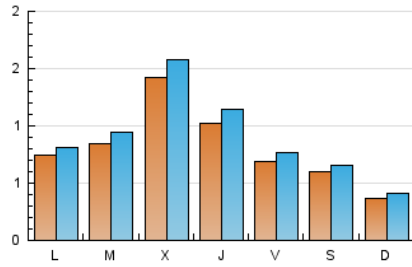

4. Gràfiques (Nacional)

4.1 Per dia de la setmana (promig)

N. únics / Visites (x 100)