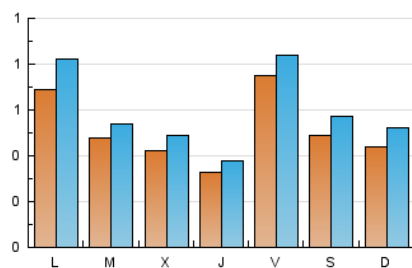

4. Gràfiques (Nacional)

4.1 Per dia de la setmana (promig)

N. únics / Visites (x 100)