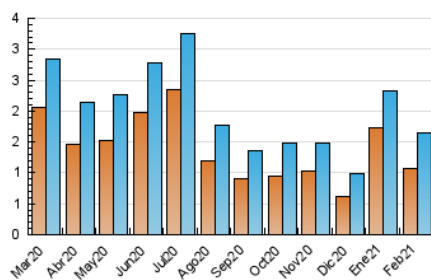

4.3 Per mesos

N. únics / Visites (x 1000)