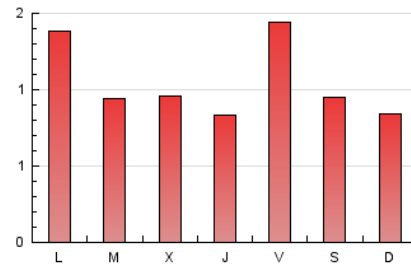

Pàgines (x 100)