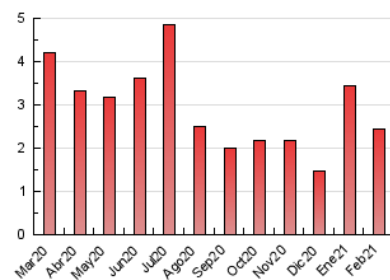

Pàgines (x 1000)