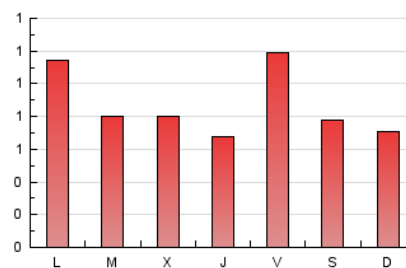

Pàgines (x 100)