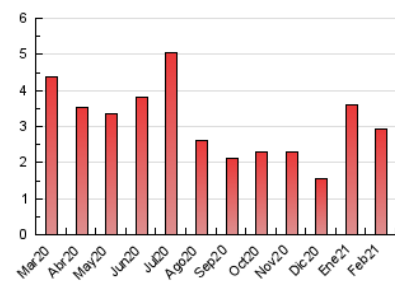

Pàgines (x 1000)