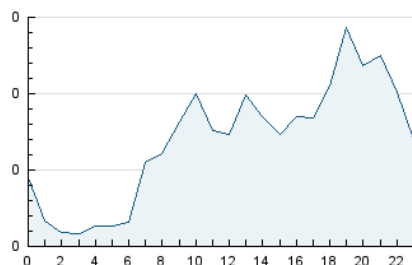

2. Seccions (Nacional)

	PÀGINES	%
HOME	620	25.43 %
RESTA	1.818	74.57 %

3. Per dia del mes (Nacional)

Dia	N. únics	Visites	Pàgines	Dia	N. únics	Visites	Pàgines	Dia	N. únics	Visites	Pàgines
1	86	106	166	11	41	43	77	21	52	58	74
2	69	77	118	12	73	84	131	22	72	83	90
3	55	63	102	13	43	48	82	23	38	49	64
4	40	44	73	14	81	101	145	24	43	46	73
5	52	58	88	15	51	61	94	25	33	44	77
6	43	53	76	16	20	22	39	26	31	32	57
7	27	32	46	17	27	30	45	27	16	17	22
8	67	76	105	18	16	20	43	28	15	16	20
9	65	67	100	19	144	162	199				
10	44	56	99	20	95	108	133				

4. Gràfiques (Nacional)

4.1 Per dia de la setmana (promig)

N. únics / Visites (x 100)

Pàgines (x 100)

4.2 Per franja horària (promig)

Visites (x 1000)

Pàgines (x 1000)

4.3 Per mesos