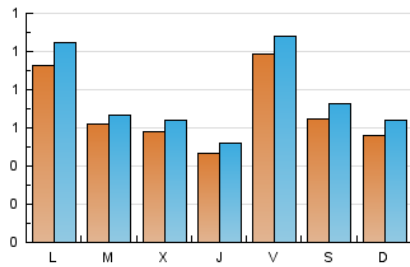

4. Gràfiques (Nacional i Internacional)

4.1 Per dia de la setmana (promig)

N. únics / Visites (x 100)