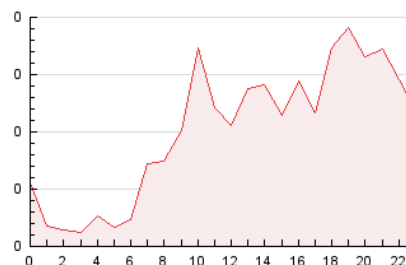

2. Seccions (Nacional)

	PÀGINES	%
HOME	620	25.43 %
RESTA	1.818	74.57 %

3. Per dia del mes (Nacional)

Dia	N. únics	Visites	Pàgines	Dia	N. únics	Visites	Pàgines	Dia	N. únics	Visites	Pàgines
1	86	106	166	11	41	43	77	21	52	58	74
2	69	77	118	12	73	84	131	22	72	83	90
3	55	63	102	13	43	48	82	23	38	49	64
4	40	44	73	14	81	101	145	24	43	46	73
5	52	58	88	15	51	61	94	25	33	44	77
6	43	53	76	16	20	22	39	26	31	32	57
7	27	32	46	17	27	30	45	27	16	17	22
8	67	76	105	18	16	20	43	28	15	16	20
9	65	67	100	19	144	162	199				
10	44	56	99	20	95	108	133				

4. Gràfiques (Nacional)

4.1 Per dia de la setmana (promig)

N. únics / Visites (x 100)

Pàgines (x 100)

4.2 Per franja horària (promig)

Visites (x 1000)

Pàgines (x 1000)

4.3 Per mesos