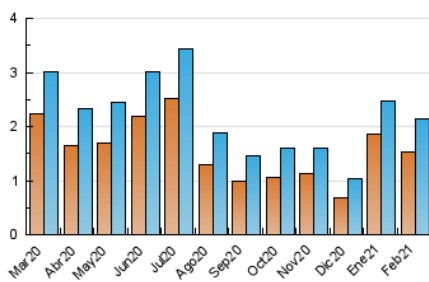

4.3 Per mesos

N. únics / Visites (x 1000)