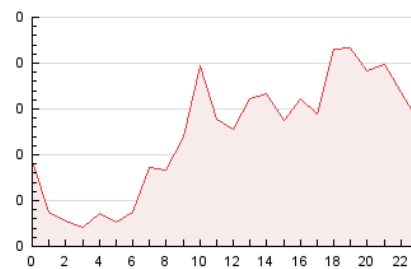

2. Seccions (Nacional i Internacional)

	PÀGINES	%
HOME	853	29.11 %
RESTA	2.077	70.89 %

3. Per dia del mes (Nacional i Internacional)

Dia	N. únics	Visites	Pàgines	Dia	N. únics	Visites	Pàgines	Dia	N. únics	Visites	Pàgines
1	98	118	178	11	53	55	89	21	66	72	89
2	74	82	123	12	99	110	157	22	127	138	145
3	63	71	112	13	56	61	95	23	71	82	97
4	44	48	80	14	106	126	170	24	80	83	110
5	64	70	100	15	65	75	111	25	68	79	112
6	48	59	82	16	22	24	43	26	77	78	105
7	30	35	49	17	31	34	49	27	46	47	53
8	81	90	119	18	21	26	49	28	22	23	27
9	79	81	114	19	157	175	213				
10	56	68	111	20	110	123	148				

4. Gràfiques (Nacional i Internacional)

4.1 Per dia de la setmana (promig)

N. únics / Visites (x 100)

Pàgines (x 100)

4.2 Per franja horària (promig)

Visites (x 1000)

Pàgines (x 1000)

4.3 Per mesos