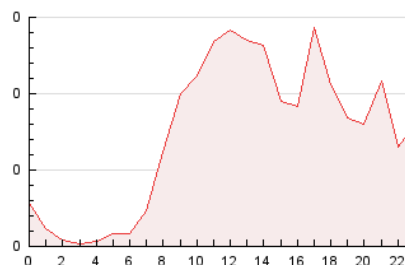

2. Seccions (Nacional)

	PÀGINES	%
HOME	337	19.17 %
RESTA	1.421	80.83 %

3. Per dia del mes (Nacional)

Dia	N. únics	Visites	Pàgines	Dia	N. únics	Visites	Pàgines	Dia	N. únics	Visites	Pàgines
1	14	15	19	11	52	56	77	21	68	84	138
2	10	10	13	12	40	46	93	22	32	35	59
3	44	47	57	13	19	22	51	23	19	20	32
4	29	31	42	14	47	48	69	24	53	57	75
5	26	29	32	15	68	79	97	25	59	67	94
6	34	37	50	16	29	30	39	26	30	31	43
7	20	21	30	17	102	121	193	27	25	28	41
8	9	9	15	18	75	82	105	28	20	22	40
9	12	13	20	19	33	38	66	29	21	23	36
10	25	26	42	20	53	58	90				

4. Gràfiques (Nacional)

4.1 Per dia de la setmana (promig)

N. únics / Visites (x 100)

Pàgines (x 100)

4.2 Per franja horària (promig)

Visites (x 1000)

Pàgines (x 1000)

4.3 Per mesos