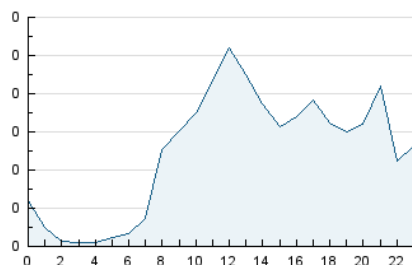

2. Seccions (Nacional)

	PÀGINES	%
HOME	337	19.17 %
RESTA	1.421	80.83 %

3. Per dia del mes (Nacional)

Dia	N. únics	Visites	Pàgines	Dia	N. únics	Visites	Pàgines	Dia	N. únics	Visites	Pàgines
1	14	15	19	11	52	56	77	21	68	84	138
2	10	10	13	12	40	46	93	22	32	35	59
3	44	47	57	13	19	22	51	23	19	20	32
4	29	31	42	14	47	48	69	24	53	57	75
5	26	29	32	15	68	79	97	25	59	67	94
6	34	37	50	16	29	30	39	26	30	31	43
7	20	21	30	17	102	121	193	27	25	28	41
8	9	9	15	18	75	82	105	28	20	22	40
9	12	13	20	19	33	38	66	29	21	23	36
10	25	26	42	20	53	58	90				

4. Gràfiques (Nacional)

4.1 Per dia de la setmana (promig)

N. únics / Visites (x 100)

Pàgines (x 100)

4.2 Per franja horària (promig)

Visites (x 1000)

Pàgines (x 1000)

4.3 Per mesos