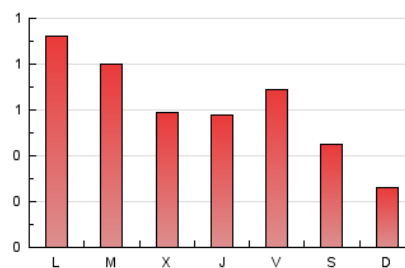

Pàgines (x 100)