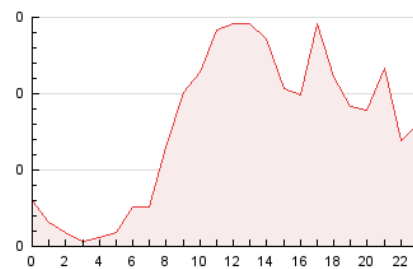

2. Seccions (Nacional i Internacional)

	PÀGINES	%
HOME	354	18.82 %
RESTA	1.527	81.18 %

3. Per dia del mes (Nacional i Internacional)

Dia	N. únics	Visites	Pàgines	Dia	N. únics	Visites	Pàgines	Dia	N. únics	Visites	Pàgines
1	15	16	20	11	55	59	80	21	80	96	150
2	10	10	13	12	45	51	98	22	44	47	72
3	51	54	64	13	20	23	52	23	21	22	34
4	30	32	43	14	48	49	70	24	58	62	81
5	26	29	32	15	71	82	100	25	67	75	104
6	38	41	55	16	34	35	44	26	34	37	50
7	20	21	30	17	107	126	198	27	30	33	57
8	12	12	18	18	78	85	108	28	21	23	41
9	13	14	21	19	40	45	73	29	21	23	36
10	28	29	45	20	55	60	92				

4. Gràfiques (Nacional i Internacional)

4.1 Per dia de la setmana (promig)

N. únics / Visites (x 100)

Pàgines (x 100)

4.2 Per franja horària (promig)

Visites (x 1000)

Pàgines (x 1000)

4.3 Per mesos