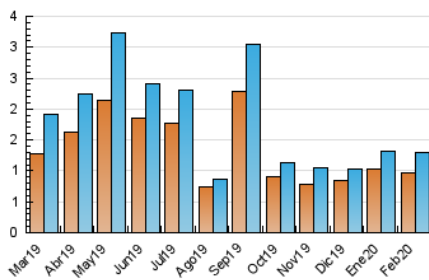

4.3 Per mesos

N. únics / Visites (x 1000)