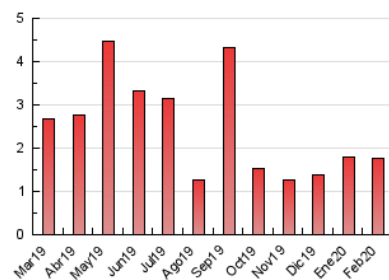

Pàgines (x 1000)