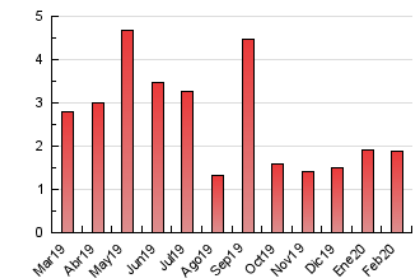

Pàgines (x 1000)