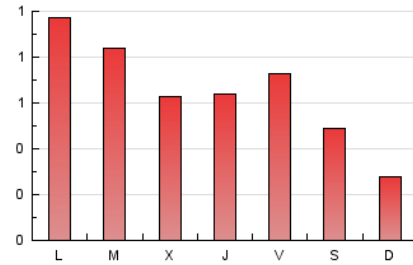

Pàgines (x 100)