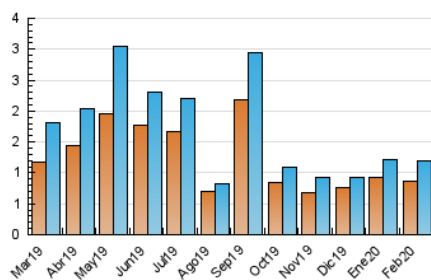

4.3 Per mesos

N. únics / Visites (x 1000)