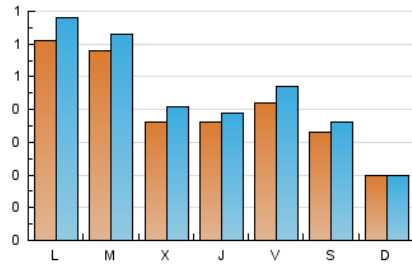

4. Gràfiques (Nacional i Internacional)

4.1 Per dia de la setmana (promig)

N. únics / Visites (x 100)