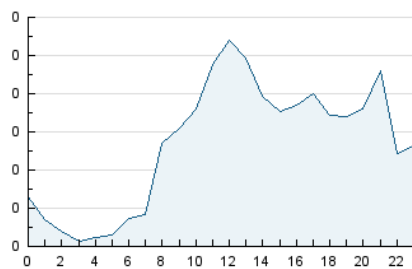

2. Seccions (Nacional i Internacional)

	PÀGINES	%
HOME	354	18.82 %
RESTA	1.527	81.18 %

3. Per dia del mes (Nacional i Internacional)

Dia	N. únics	Visites	Pàgines	Dia	N. únics	Visites	Pàgines	Dia	N. únics	Visites	Pàgines
1	15	16	20	11	55	59	80	21	80	96	150
2	10	10	13	12	45	51	98	22	44	47	72
3	51	54	64	13	20	23	52	23	21	22	34
4	30	32	43	14	48	49	70	24	58	62	81
5	26	29	32	15	71	82	100	25	67	75	104
6	38	41	55	16	34	35	44	26	34	37	50
7	20	21	30	17	107	126	198	27	30	33	57
8	12	12	18	18	78	85	108	28	21	23	41
9	13	14	21	19	40	45	73	29	21	23	36
10	28	29	45	20	55	60	92				

4. Gràfiques (Nacional i Internacional)

4.1 Per dia de la setmana (promig)

N. únics / Visites (x 100)

Pàgines (x 100)

4.2 Per franja horària (promig)

Visites (x 1000)

Pàgines (x 1000)

4.3 Per mesos