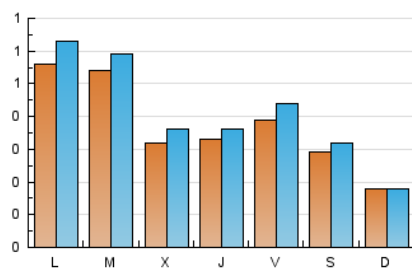

4. Gràfiques (Nacional)

4.1 Per dia de la setmana (promig)

N. únics / Visites (x 100)