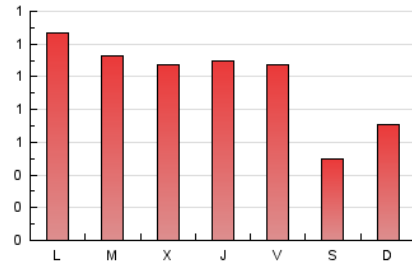

Pàgines (x 100)