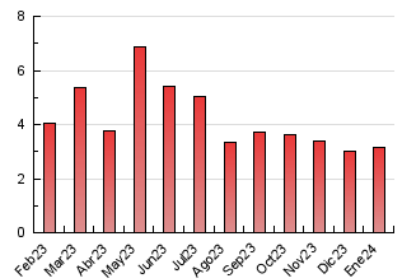

Pàgines (x 1000)