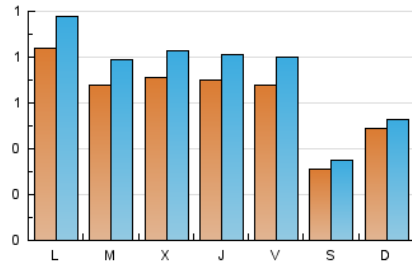

4. Gràfiques (Nacional)

4.1 Per dia de la setmana (promig)

N. únics / Visites (x 100)