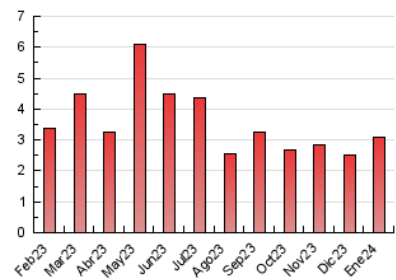

Pàgines (x 1000)