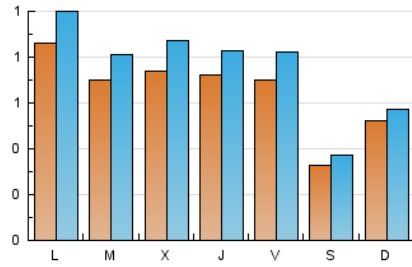

4. Gràfiques (Nacional i Internacional)

4.1 Per dia de la setmana (promig)

N. únics / Visites (x 100)