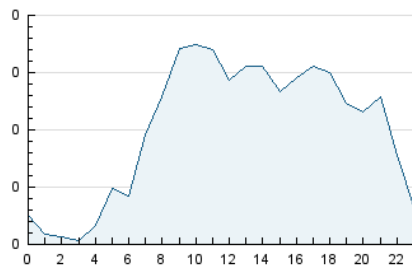

2. Seccions (Nacional)

	PÀGINES	%
HOME	671	21.75 %
RESTA	2.414	78.25 %

3. Per dia del mes (Nacional)

Dia	N. únics	Visites	Pàgines	Dia	N. únics	Visites	Pàgines	Dia	N. únics	Visites	Pàgines
1	42	48	67	11	99	107	140	21	29	34	47
2	45	53	95	12	73	84	99	22	42	56	67
3	116	130	159	13	33	37	68	23	46	53	69
4	54	67	82	14	66	74	95	24	57	69	83
5	71	81	104	15	103	116	154	25	64	69	98
6	29	31	44	16	72	86	138	26	50	61	89
7	44	48	57	17	58	74	103	27	33	40	45
8	150	170	224	18	62	79	120	28	55	57	86
9	70	78	110	19	79	95	135	29	85	102	121
10	60	67	97	20	29	32	44	30	107	124	152
								31	62	74	93

4. Gràfiques (Nacional)

4.1 Per dia de la setmana (promig)

N. únics / Visites (x 100)

Pàgines (x 100)

4.2 Per franja horària (promig)

Visites_ (x 1000)

Pàgines (x 1000)

4.3 Per mesos