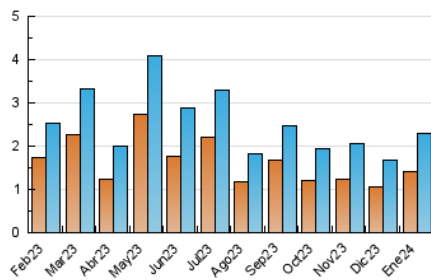

4.3 Per mesos

N. únics / Visites (x 1000)