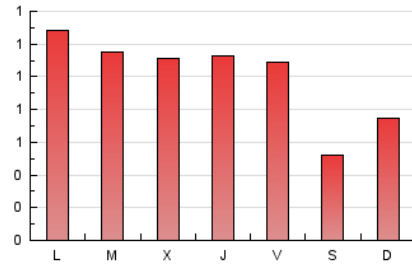

Pàgines (x 100)