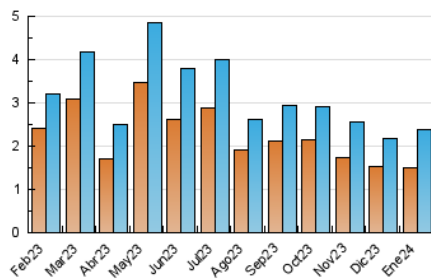

4.3 Per mesos

N. únics / Visites (x 1000)