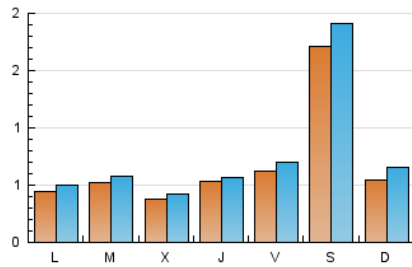

4. Gràfiques (Nacional i Internacional)

4.1 Per dia de la setmana (promig)

N. únics / Visites (x 100)