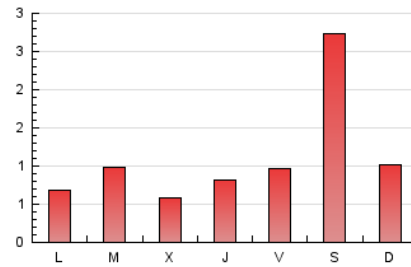

Pàgines (x 100)