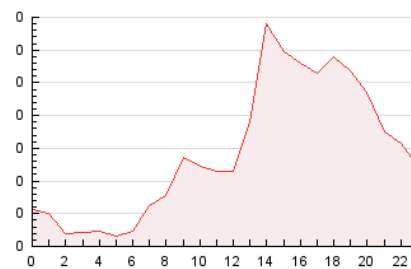

2. Seccions (Nacional i Internacional)

	PÀGINES	%
HOME	755	21.07 %
RESTA	2.828	78.93 %

3. Per dia del mes (Nacional i Internacional)

Dia	N. únics	Visites	Pàgines	Dia	N. únics	Visites	Pàgines	Dia	N. únics	Visites	Pàgines
1	29	38	49	11	29	33	45	21	123	131	156
2	21	25	46	12	53	59	110	22	85	98	151
3	18	21	26	13	42	46	59	23	79	83	116
4	31	37	47	14	28	30	37	24	42	48	67
5	27	29	39	15	52	58	82	25	87	93	119
6	21	26	31	16	57	61	84	26	52	56	70
7	32	37	81	17	23	26	37	27	32	37	51
8	33	38	59	18	33	37	61	28	28	31	51
9	29	33	45	19	77	87	171	29	111	117	141
10	27	31	41	20	56	60	90	30	668	752	1.080
								31	165	202	341

4. Gràfiques (Nacional i Internacional)

4.1 Per dia de la setmana (promig)

N. únics / Visites (x 100)

Pàgines (x 100)

4.2 Per franja horària (promig)

Visites (x 1000)

Pàgines (x 1000)

4.3 Per mesos