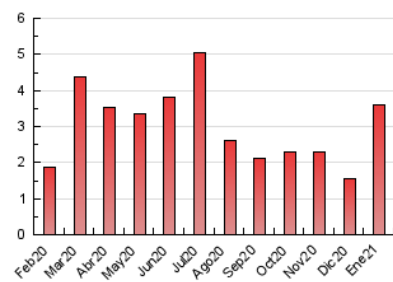

Pàgines (x 1000)