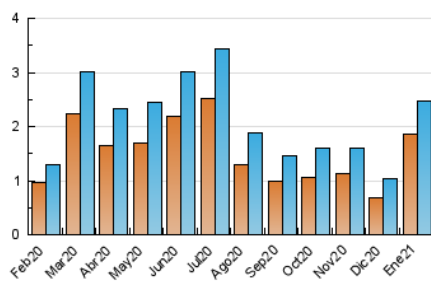

4.3 Per mesos

N. únics / Visites (x 1000)