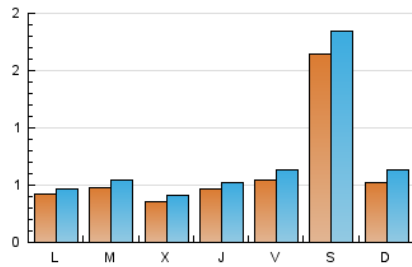

4. Gràfiques (Nacional)

4.1 Per dia de la setmana (promig)

N. únics / Visites (x 100)