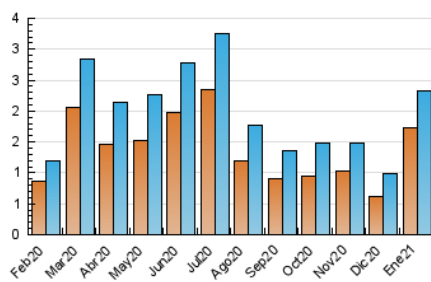

4.3 Per mesos

N. únics / Visites (x 1000)