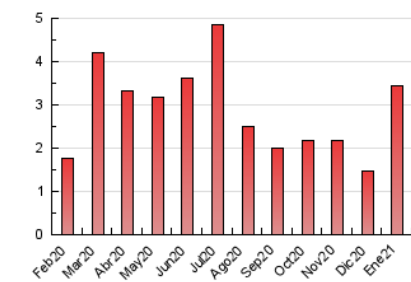

Pàgines (x 1000)