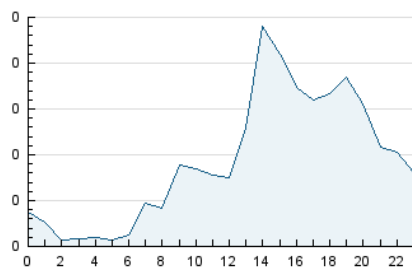

2. Seccions (Nacional)

	PÀGINES	%
HOME	734	21.32 %
RESTA	2.709	78.68 %

3. Per dia del mes (Nacional)

Dia	N. únics	Visites	Pàgines	Dia	N. únics	Visites	Pàgines	Dia	N. únics	Visites	Pàgines
1	23	32	43	11	29	33	45	21	108	116	141
2	21	25	46	12	47	53	104	22	76	89	142
3	17	20	25	13	38	42	55	23	71	75	108
4	29	35	43	14	24	26	33	24	39	45	64
5	26	28	38	15	44	50	74	25	79	85	111
6	21	26	31	16	52	56	79	26	51	55	69
7	31	36	80	17	22	25	36	27	32	37	51
8	33	38	59	18	32	36	60	28	26	29	49
9	26	30	42	19	68	78	162	29	100	106	130
10	24	28	38	20	54	58	88	30	651	735	1.062
								31	159	196	335

4. Gràfiques (Nacional)

4.1 Per dia de la setmana (promig)

N. únics / Visites (x 100)

Pàgines (x 100)

4.2 Per franja horària (promig)

Visites (x 1000)

Pàgines (x 1000)

4.3 Per mesos