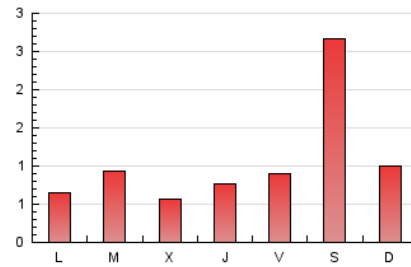

Pàgines (x 100)