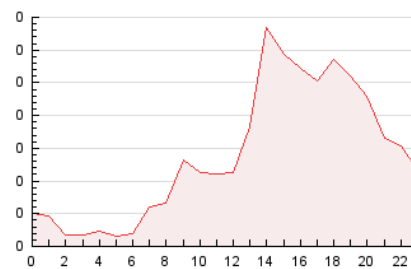

2. Seccions (Nacional)

	PÀGINES	%
HOME	734	21.32 %
RESTA	2.709	78.68 %

3. Per dia del mes (Nacional)

Dia	N. únics	Visites	Pàgines	Dia	N. únics	Visites	Pàgines	Dia	N. únics	Visites	Pàgines
1	23	32	43	11	29	33	45	21	108	116	141
2	21	25	46	12	47	53	104	22	76	89	142
3	17	20	25	13	38	42	55	23	71	75	108
4	29	35	43	14	24	26	33	24	39	45	64
5	26	28	38	15	44	50	74	25	79	85	111
6	21	26	31	16	52	56	79	26	51	55	69
7	31	36	80	17	22	25	36	27	32	37	51
8	33	38	59	18	32	36	60	28	26	29	49
9	26	30	42	19	68	78	162	29	100	106	130
10	24	28	38	20	54	58	88	30	651	735	1.062
								31	159	196	335

4. Gràfiques (Nacional)

4.1 Per dia de la setmana (promig)

N. únics / Visites (x 100)

Pàgines (x 100)

4.2 Per franja horària (promig)

Visites (x 1000)

Pàgines (x 1000)

4.3 Per mesos