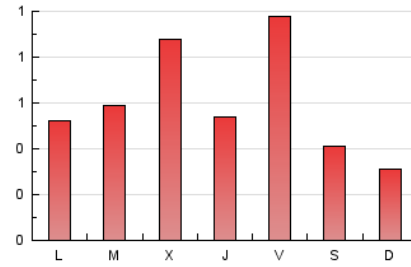

Pàgines (x 100)