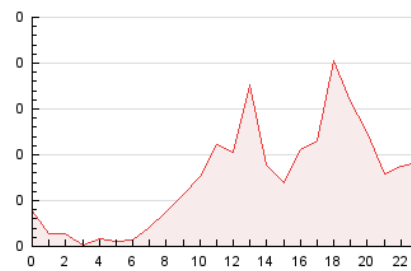

2. Seccions (Nacional)

	PÀGINES	%
HOME	276	15.36 %
RESTA	1.521	84.64 %

3. Per dia del mes (Nacional)

Dia	N. únics	Visites	Pàgines	Dia	N. únics	Visites	Pàgines	Dia	N. únics	Visites	Pàgines
1	35	37	41	11	13	14	16	21	35	39	56
2	31	31	49	12	17	17	23	22	38	41	55
3	25	28	51	13	30	30	35	23	19	20	35
4	13	13	29	14	28	31	104	24	118	120	158
5	7	7	7	15	25	36	88	25	34	35	40
6	19	19	29	16	25	26	62	26	12	12	16
7	19	23	32	17	133	152	199	27	46	53	74
8	99	118	185	18	50	51	64	28	28	29	36
9	58	63	82	19	48	51	66	29	17	18	21
10	23	26	36	20	38	40	61	30	17	17	25
								31	15	17	22

4. Gràfiques (Nacional)

4.1 Per dia de la setmana (promig)

N. únics / Visites (x 100)

Pàgines (x 100)

4.2 Per franja horària (promig)

Visites (x 1000)

Pàgines (x 1000)

4.3 Per mesos