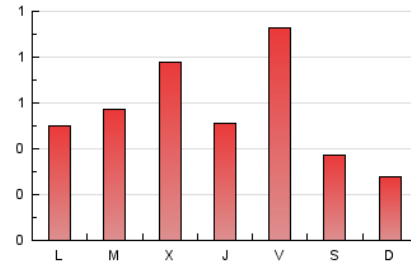

Pàgines (x 100)