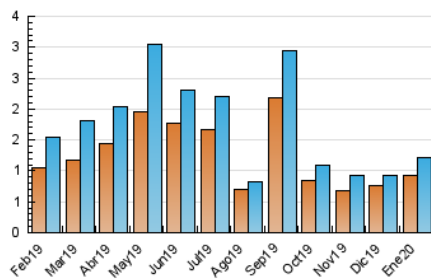

4.3 Per mesos

N. únics / Visites (x 1000)