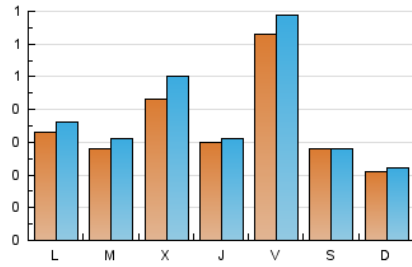

4. Gràfiques (Nacional)

4.1 Per dia de la setmana (promig)

N. únics / Visites (x 100)