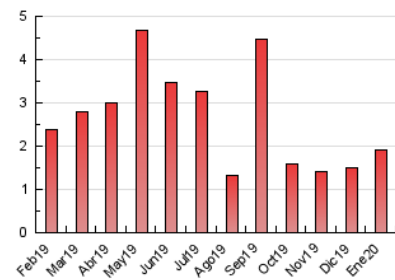

Pàgines (x 1000)