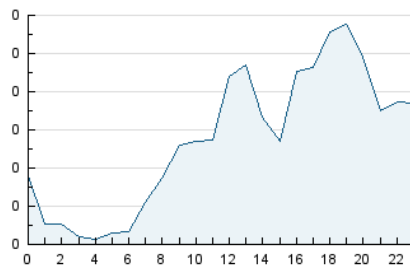

2. Seccions (Nacional i Internacional)

	PÀGINES	%
HOME	288	14.96 %
RESTA	1.637	85.04 %

3. Per dia del mes (Nacional i Internacional)

Dia	N. únics	Visites	Pàgines	Dia	N. únics	Visites	Pàgines	Dia	N. únics	Visites	Pàgines
1	39	41	45	11	13	14	16	21	37	41	58
2	33	33	51	12	19	19	25	22	39	42	56
3	26	29	52	13	30	30	35	23	20	21	36
4	13	13	29	14	29	32	105	24	124	126	164
5	7	7	7	15	25	36	88	25	37	38	43
6	19	19	29	16	26	27	63	26	12	12	16
7	19	23	32	17	148	167	214	27	53	60	81
8	124	143	210	18	61	62	75	28	32	33	40
9	66	71	90	19	56	59	74	29	21	22	40
10	25	28	38	20	39	41	62	30	20	20	29
								31	15	17	22

4. Gràfiques (Nacional i Internacional)

4.1 Per dia de la setmana (promig)

N. únics / Visites (x 100)

Pàgines (x 100)

4.2 Per franja horària (promig)

Visites (x 1000)

Pàgines (x 1000)

4.3 Per mesos