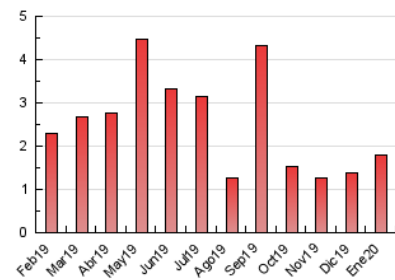

Pàgines (x 1000)