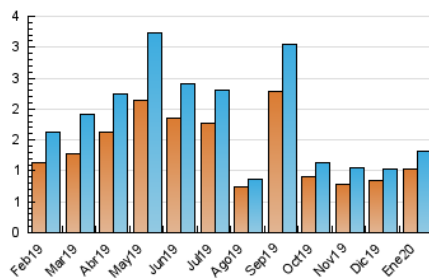

4.3 Per mesos

N. únics / Visites (x 1000)