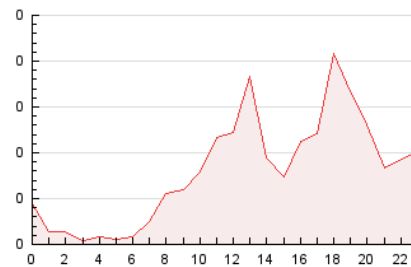

2. Seccions (Nacional i Internacional)

	PÀGINES	%
HOME	288	14.96 %
RESTA	1.637	85.04 %

3. Per dia del mes (Nacional i Internacional)

Dia	N. únics	Visites	Pàgines	Dia	N. únics	Visites	Pàgines	Dia	N. únics	Visites	Pàgines
1	39	41	45	11	13	14	16	21	37	41	58
2	33	33	51	12	19	19	25	22	39	42	56
3	26	29	52	13	30	30	35	23	20	21	36
4	13	13	29	14	29	32	105	24	124	126	164
5	7	7	7	15	25	36	88	25	37	38	43
6	19	19	29	16	26	27	63	26	12	12	16
7	19	23	32	17	148	167	214	27	53	60	81
8	124	143	210	18	61	62	75	28	32	33	40
9	66	71	90	19	56	59	74	29	21	22	40
10	25	28	38	20	39	41	62	30	20	20	29
								31	15	17	22

4. Gràfiques (Nacional i Internacional)

4.1 Per dia de la setmana (promig)

N. únics / Visites (x 100)

Pàgines (x 100)

4.2 Per franja horària (promig)

Visites (x 1000)

Pàgines (x 1000)

4.3 Per mesos