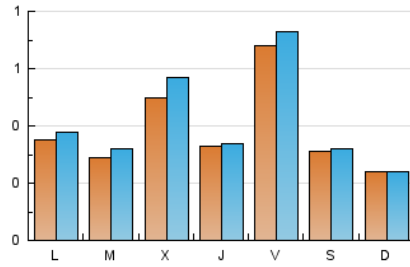

4. Gràfiques (Nacional i Internacional)

4.1 Per dia de la setmana (promig)

N. únics / Visites (x 100)