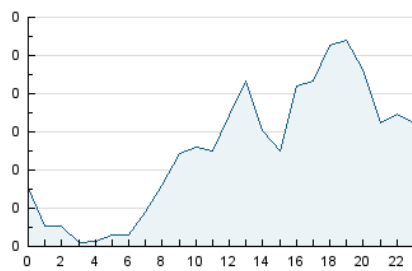

2. Seccions (Nacional)

	PÀGINES	%
HOME	276	15.36 %
RESTA	1.521	84.64 %

3. Per dia del mes (Nacional)

Dia	N. únics	Visites	Pàgines	Dia	N. únics	Visites	Pàgines	Dia	N. únics	Visites	Pàgines
1	35	37	41	11	13	14	16	21	35	39	56
2	31	31	49	12	17	17	23	22	38	41	55
3	25	28	51	13	30	30	35	23	19	20	35
4	13	13	29	14	28	31	104	24	118	120	158
5	7	7	7	15	25	36	88	25	34	35	40
6	19	19	29	16	25	26	62	26	12	12	16
7	19	23	32	17	133	152	199	27	46	53	74
8	99	118	185	18	50	51	64	28	28	29	36
9	58	63	82	19	48	51	66	29	17	18	21
10	23	26	36	20	38	40	61	30	17	17	25
								31	15	17	22

4. Gràfiques (Nacional)

4.1 Per dia de la setmana (promig)

N. únics / Visites (x 100)

Pàgines (x 100)

4.2 Per franja horària (promig)

Visites (x 1000)

Pàgines (x 1000)

4.3 Per mesos