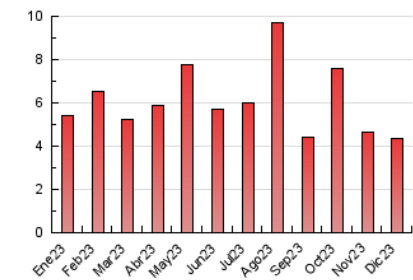

##### 4.2 Per franja horària (promig)

Visites\_ (x 1000)

Pàgines (x 1000)

##### 4.3 Per mesos

N. únics / Visites (x 1000)

Pàgines (x 1000)