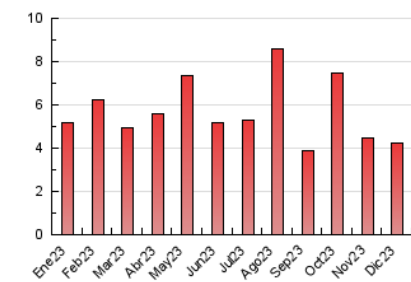

#### 3. Per dia del mes (Nacional)

Dia	N. únics	Visites	Pàgines	Dia	N. únics	Visites	Pàgines	Dia	N. únics	Visites	Pàgines
<b>1</b>	158	168	218	<b>11</b>	116	133	166	<b>21</b>	303	334	395
<b>2</b>	75	81	118	<b>12</b>	109	126	205	<b>22</b>	103	113	237
<b>3</b>	61	65	73	<b>13</b>	81	91	125	<b>23</b>	48	59	158
<b>4</b>	57	65	101	<b>14</b>	55	57	80	<b>24</b>	39	39	52
<b>5</b>	55	59	117	<b>15</b>	53	60	93	<b>25</b>	30	32	41
<b>6</b>	31	37	41	<b>16</b>	61	66	102	<b>26</b>	66	68	96
<b>7</b>	27	30	45	<b>17</b>	43	44	66	<b>27</b>	62	63	98
<b>8</b>	137	143	168	<b>18</b>	66	76	110	<b>28</b>	96	109	174
<b>9</b>	86	93	109	<b>19</b>	67	80	114	<b>29</b>	78	85	97
<b>10</b>	68	71	92	<b>20</b>	390	439	536	<b>30</b>	72	80	165
								<b>31</b>	41	43	55

##### 4.2 Per franja horària (promig)

Visites\_ (x 1000)

Pàgines (x 1000)

##### 4.3 Per mesos

N. únics / Visites (x 1000)

Pàgines (x 1000)