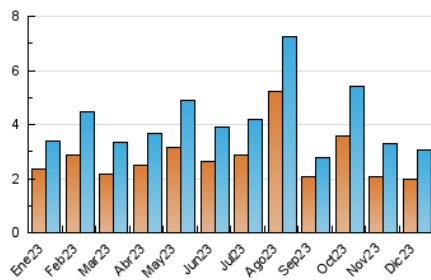

##### 4.2 Per franja horària (promig)

Visites\_ (x 1000)

Pàgines (x 1000)

##### 4.3 Per mesos

N. únics / Visites (x 1000)

Pàgines (x 1000)