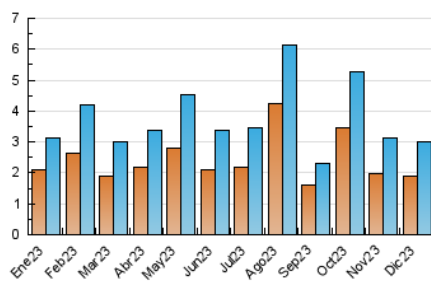

#### 3. Per dia del mes (Nacional)

Dia	N. únics	Visites	Pàgines	Dia	N. únics	Visites	Pàgines	Dia	N. únics	Visites	Pàgines
<b>1</b>	158	168	218	<b>11</b>	116	133	166	<b>21</b>	303	334	395
<b>2</b>	75	81	118	<b>12</b>	109	126	205	<b>22</b>	103	113	237
<b>3</b>	61	65	73	<b>13</b>	81	91	125	<b>23</b>	48	59	158
<b>4</b>	57	65	101	<b>14</b>	55	57	80	<b>24</b>	39	39	52
<b>5</b>	55	59	117	<b>15</b>	53	60	93	<b>25</b>	30	32	41
<b>6</b>	31	37	41	<b>16</b>	61	66	102	<b>26</b>	66	68	96
<b>7</b>	27	30	45	<b>17</b>	43	44	66	<b>27</b>	62	63	98
<b>8</b>	137	143	168	<b>18</b>	66	76	110	<b>28</b>	96	109	174
<b>9</b>	86	93	109	<b>19</b>	67	80	114	<b>29</b>	78	85	97
<b>10</b>	68	71	92	<b>20</b>	390	439	536	<b>30</b>	72	80	165
								<b>31</b>	41	43	55

##### 4.1 Per dia de la setmana (promig)

N. únics / Visites (x 100)

Pàgines (x 100)

##### 4.2 Per franja horària (promig)

Visites\_ (x 1000)

Pàgines (x 1000)

##### 4.3 Per mesos

N. únics / Visites (x 1000)

Pàgines (x 1000)