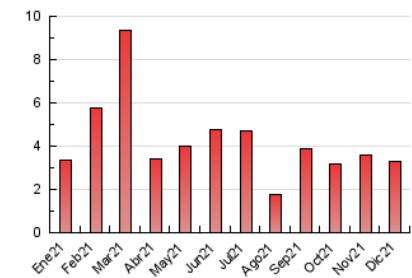

Pàgines (x 1000)