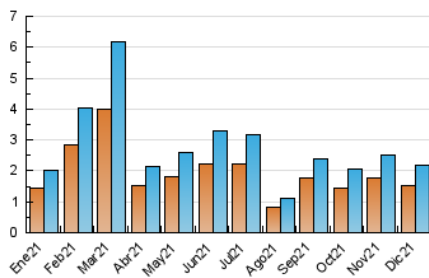

4.3 Per mesos

N. únics / Visites (x 1000)