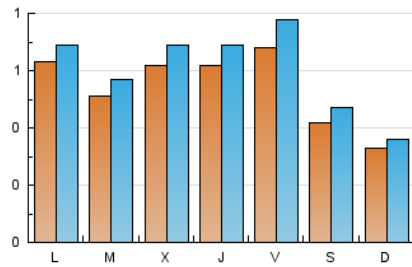

4. Gràfiques (Nacional)

4.1 Per dia de la setmana (promig)

N. únics / Visites (x 100)