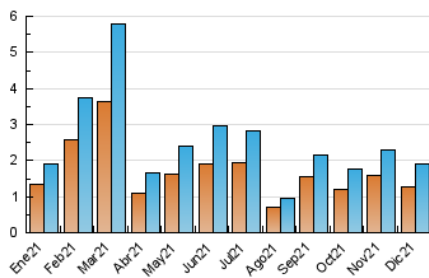

4.3 Per mesos

N. únics / Visites (x 1000)