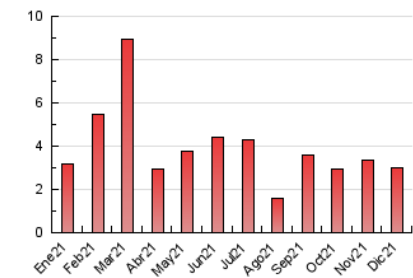

Pàgines (x 1000)