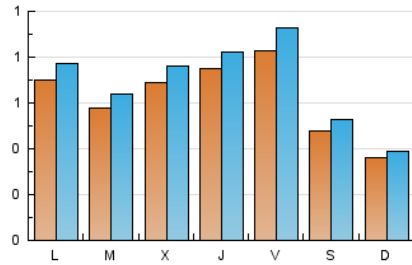

4. Gràfiques (Nacional i Internacional)

4.1 Per dia de la setmana (promig)

N. únics / Visites (x 100)