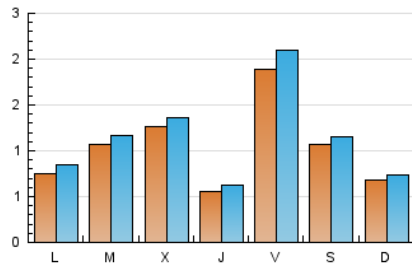

4. Gràfiques (Nacional i Internacional)

4.1 Per dia de la setmana (promig)

N. únics / Visites (x 100)