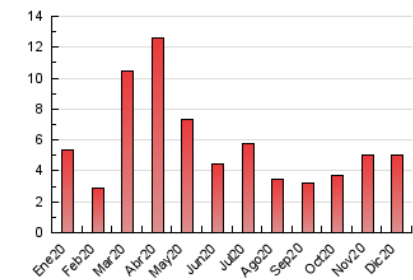

Pàgines (x 1000)