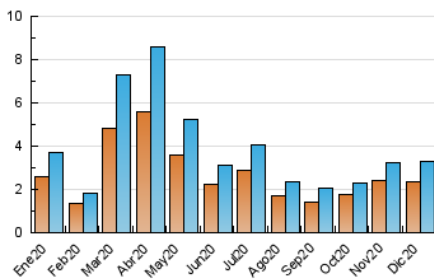

4.3 Per mesos

N. únics / Visites (x 1000)