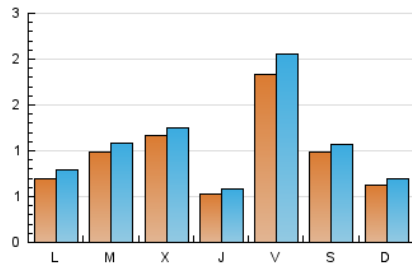

4. Gràfiques (Nacional)

4.1 Per dia de la setmana (promig)

N. únics / Visites (x 100)