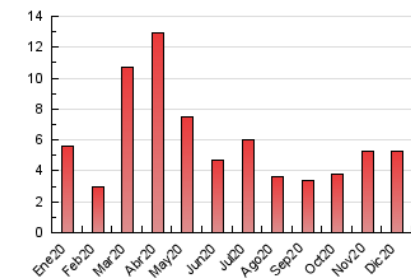

Pàgines (x 1000)