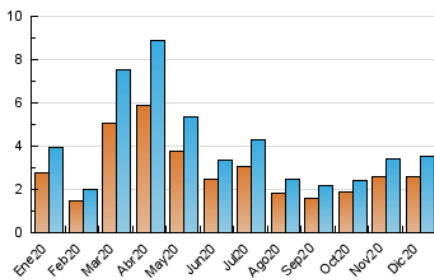

4.3 Per mesos

N. únics / Visites (x 1000)