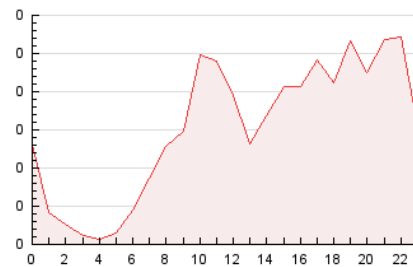

2. Seccions (Nacional)

	PÀGINES	%
HOME	0	0 %
RESTA	5.036	100.00 %

3. Per dia del mes (Nacional)

Dia	N. únics	Visites	Pàgines	Dia	N. únics	Visites	Pàgines	Dia	N. únics	Visites	Pàgines
1	213	229	313	11	58	66	114	21	71	81	174
2	156	168	254	12	41	46	92	22	46	52	85
3	67	75	112	13	44	49	77	23	34	43	120
4	574	642	865	14	58	68	119	24	34	37	59
5	280	295	397	15	45	47	76	25	31	34	52
6	135	145	257	16	248	258	331	26	28	32	61
7	84	92	142	17	77	84	120	27	25	28	49
8	53	59	81	18	68	76	114	28	67	75	126
9	53	61	100	19	48	56	98	29	138	156	240
10	56	66	113	20	48	55	89	30	87	96	147
								31	31	33	59

4. Gràfiques (Nacional)

4.1 Per dia de la setmana (promig)

N. únics / Visites (x 100)

Pàgines (x 100)

4.2 Per franja horària (promig)

Visites (x 1000)

Pàgines (x 1000)

4.3 Per mesos