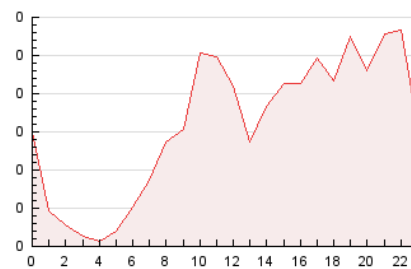

2. Seccions (Nacional i Internacional)

	PÀGINES	%
HOME	0	0 %
RESTA	5.266	100.00 %

3. Per dia del mes (Nacional i Internacional)

Dia	N. únics	Visites	Pàgines	Dia	N. únics	Visites	Pàgines	Dia	N. únics	Visites	Pàgines
1	233	249	333	11	61	69	117	21	73	83	177
2	171	183	271	12	42	47	94	22	50	56	90
3	74	82	119	13	47	52	80	23	38	48	126
4	591	659	883	14	63	73	124	24	38	42	65
5	304	319	423	15	46	48	78	25	31	34	52
6	144	154	266	16	269	280	354	26	28	32	61
7	94	103	159	17	81	88	124	27	27	30	51
8	57	63	85	18	71	79	118	28	71	80	131
9	55	63	102	19	55	63	105	29	149	167	252
10	57	67	114	20	53	60	94	30	96	106	158
								31	32	34	60

4. Gràfiques (Nacional i Internacional)

4.1 Per dia de la setmana (promig)

N. únics / Visites (x 100)

Pàgines (x 100)

4.2 Per franja horària (promig)

Visites (x 1000)

Pàgines (x 1000)

4.3 Per mesos