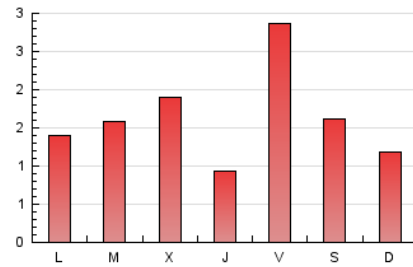

Pàgines (x 100)