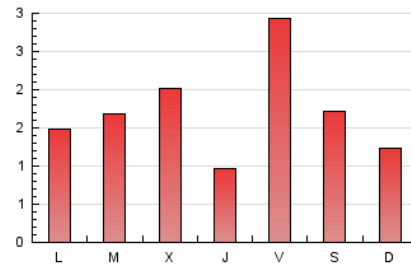

Pàgines (x 100)