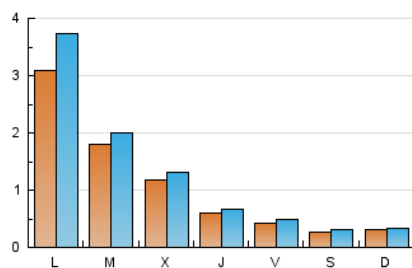

4. Gràfiques (Nacional)

4.1 Per dia de la setmana (promig)

N. únics / Visites (x 100)