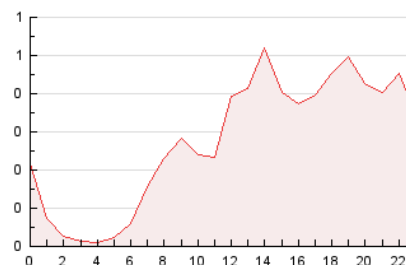

2. Seccions (Nacional)

	PÀGINES	%
HOME	1.146	17.24 %
RESTA	5.500	82.76 %

3. Per dia del mes (Nacional)

Dia	N. únics	Visites	Pàgines	Dia	N. únics	Visites	Pàgines	Dia	N. únics	Visites	Pàgines
1	38	40	58	11	334	380	545	21	33	35	45
2	133	147	239	12	87	94	142	22	26	28	47
3	72	79	107	13	54	58	123	23	39	44	67
4	54	57	90	14	28	32	50	24	19	23	33
5	71	79	104	15	36	36	54	25	23	25	32
6	45	51	69	16	75	84	126	26	27	33	43
7	24	30	58	17	62	68	104	27	34	38	46
8	33	37	47	18	60	64	93	28	24	25	42
9	186	193	249	19	57	62	112	29	26	29	44
10	367	394	521	20	39	43	73	30	1.119	1.396	2.399
								31	383	432	884

4. Gràfiques (Nacional)

4.1 Per dia de la setmana (promig)

N. únics / Visites (x 100)

Pàgines (x 100)

4.2 Per franja horària (promig)

Visites (x 1000)

Pàgines (x 1000)

4.3 Per mesos