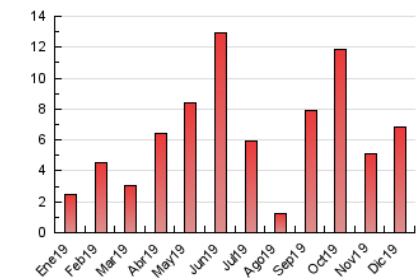

Pàgines (x 1000)