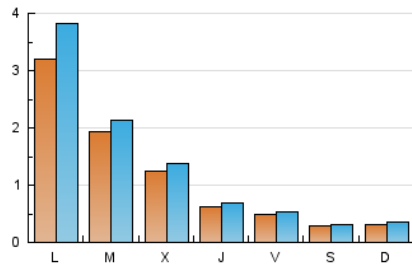

4. Gràfiques (Nacional i Internacional)

4.1 Per dia de la setmana (promig)

N. únics / Visites (x 100)