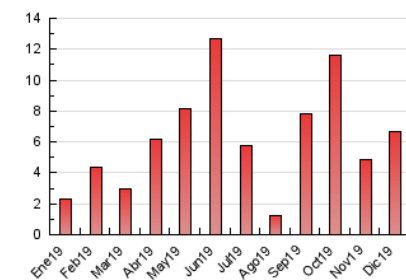

Pàgines (x 1000)