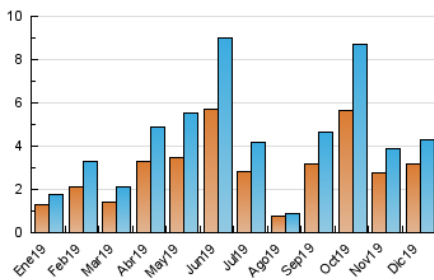

4.3 Per mesos

N. únics / Visites (x 1000)