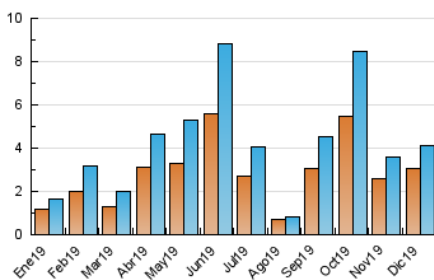

4.3 Per mesos

N. únics / Visites (x 1000)