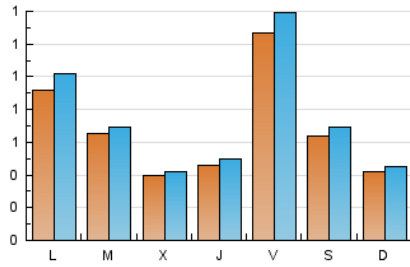

4. Gràfiques (Nacional i Internacional)

4.1 Per dia de la setmana (promig)

N. únics / Visites (x 100)