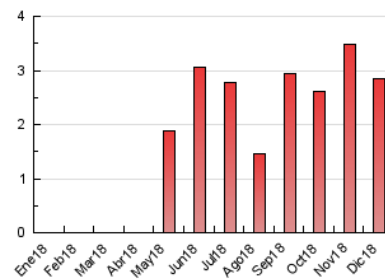

Pàgines (x 1000)