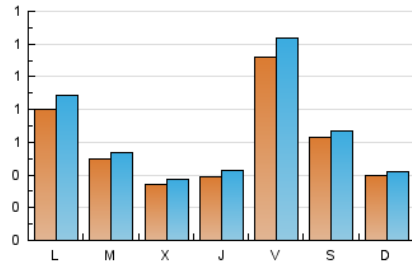

4. Gràfiques (Nacional)

4.1 Per dia de la setmana (promig)

N. únics / Visites (x 100)