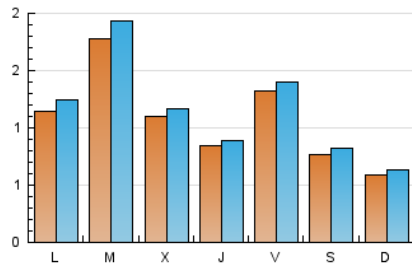

4. Gràfiques (Nacional i Internacional)

4.1 Per dia de la setmana (promig)

N. únics / Visites (x 100)