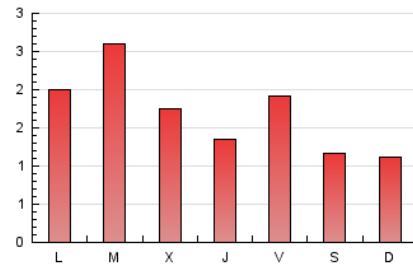

Pàgines (x 100)