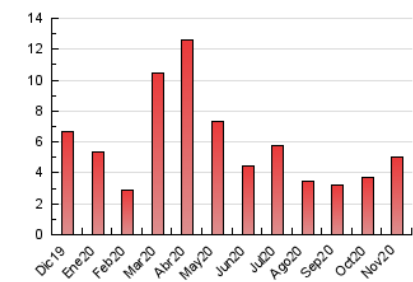

Pàgines (x 1000)