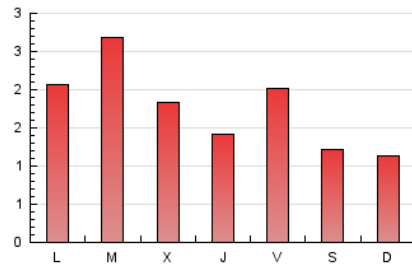

Pàgines (x 100)