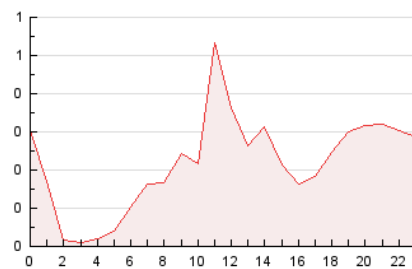

2. Seccions (Nacional i Internacional)

	PÀGINES	%
HOME	928	17.63 %
RESTA	4.336	82.37 %

3. Per dia del mes (Nacional i Internacional)

Dia	N. únics	Visites	Pàgines	Dia	N. únics	Visites	Pàgines	Dia	N. únics	Visites	Pàgines
1	43	45	89	11	163	171	283	21	53	57	92
2	65	70	151	12	81	87	149	22	42	46	80
3	82	93	133	13	274	291	353	23	68	76	151
4	84	89	144	14	145	150	190	24	57	59	96
5	126	136	187	15	71	74	118	25	60	65	103
6	128	138	190	16	99	108	181	26	58	61	100
7	61	68	103	17	295	308	417	27	53	56	104
8	94	101	193	18	134	142	204	28	50	53	99
9	211	227	367	19	69	73	130	29	45	50	92
10	278	312	425	20	71	76	156	30	128	137	184

4. Gràfiques (Nacional i Internacional)

4.1 Per dia de la setmana (promig)

N. únics / Visites (x 100)

Pàgines (x 100)

4.2 Per franja horària (promig)

Visites (x 1000)

Pàgines (x 1000)

4.3 Per mesos