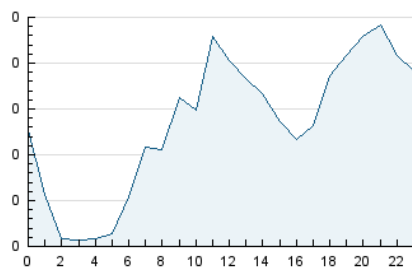

2. Seccions (Nacional)

	PÀGINES	%
HOME	878	17.36 %
RESTA	4.181	82.64 %

3. Per dia del mes (Nacional)

Dia	N. únics	Visites	Pàgines	Dia	N. únics	Visites	Pàgines	Dia	N. únics	Visites	Pàgines
1	42	44	88	11	153	161	270	21	51	55	90
2	63	68	149	12	76	82	140	22	38	42	76
3	78	89	129	13	258	275	333	23	64	72	147
4	79	84	139	14	142	147	186	24	56	58	95
5	118	127	178	15	66	69	113	25	57	61	98
6	119	128	180	16	92	101	174	26	54	57	96
7	56	63	98	17	284	297	406	27	53	56	104
8	89	96	188	18	124	132	193	28	42	45	91
9	199	215	355	19	66	70	126	29	41	46	88
10	263	297	409	20	66	71	146	30	119	128	174

4. Gràfiques (Nacional)

4.1 Per dia de la setmana (promig)

N. únics / Visites (x 100)

Pàgines (x 100)

4.2 Per franja horària (promig)

Visites (x 1000)

Pàgines (x 1000)

4.3 Per mesos