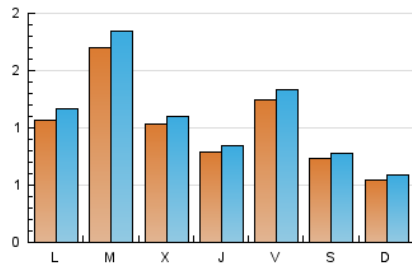

4. Gràfiques (Nacional)

4.1 Per dia de la setmana (promig)

N. únics / Visites (x 100)