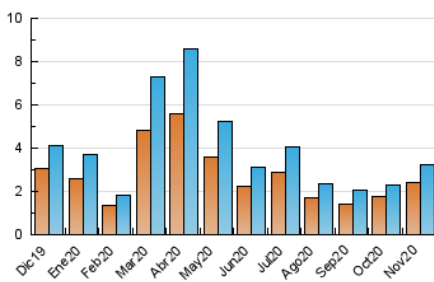

4.3 Per mesos

N. únics / Visites (x 1000)