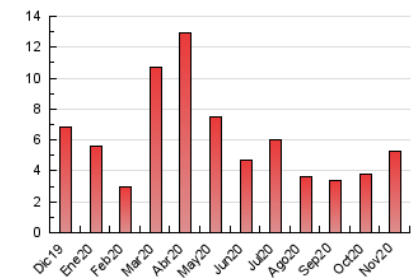

Pàgines (x 1000)