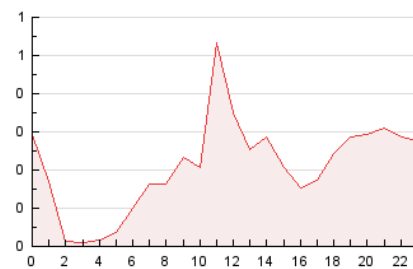

2. Seccions (Nacional)

	PÀGINES	%
HOME	878	17.36 %
RESTA	4.181	82.64 %

3. Per dia del mes (Nacional)

Dia	N. únics	Visites	Pàgines	Dia	N. únics	Visites	Pàgines	Dia	N. únics	Visites	Pàgines
1	42	44	88	11	153	161	270	21	51	55	90
2	63	68	149	12	76	82	140	22	38	42	76
3	78	89	129	13	258	275	333	23	64	72	147
4	79	84	139	14	142	147	186	24	56	58	95
5	118	127	178	15	66	69	113	25	57	61	98
6	119	128	180	16	92	101	174	26	54	57	96
7	56	63	98	17	284	297	406	27	53	56	104
8	89	96	188	18	124	132	193	28	42	45	91
9	199	215	355	19	66	70	126	29	41	46	88
10	263	297	409	20	66	71	146	30	119	128	174

4. Gràfiques (Nacional)

4.1 Per dia de la setmana (promig)

N. únics / Visites (x 100)

Pàgines (x 100)

4.2 Per franja horària (promig)

Visites (x 1000)

Pàgines (x 1000)

4.3 Per mesos