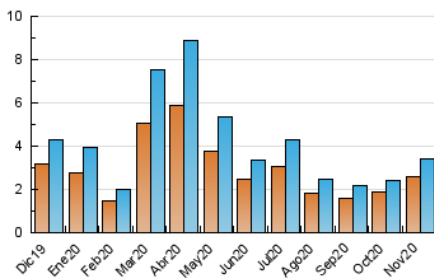

4.3 Per mesos

N. únics / Visites (x 1000)