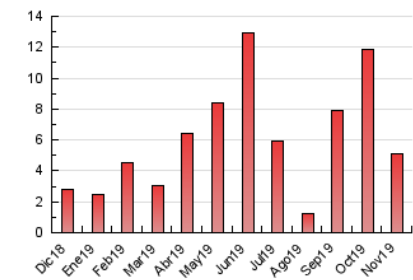

Pàgines (x 1000)