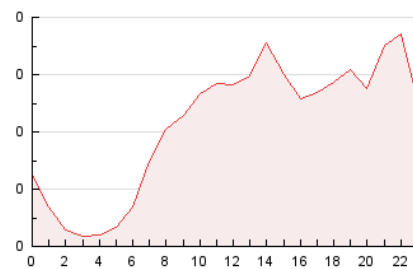

### 3. Per dia del mes (Nacional i Internacional)

Dia	N. únics	Visites	Pàgines	Dia	N. únics	Visites	Pàgines	Dia	N. únics	Visites	Pàgines
1	148	156	213	11	175	187	256	21	92	103	143
2	70	76	122	12	334	370	482	22	105	118	163
3	59	63	91	13	200	216	288	23	50	55	65
4	73	83	131	14	84	94	151	24	38	41	57
5	52	66	81	15	320	331	389	25	47	49	72
6	32	38	49	16	164	173	211	26	34	37	49
7	457	489	606	17	77	84	117	27	29	33	45
8	169	181	236	18	121	128	156	28	33	40	57
9	140	150	198	19	166	172	215	29	35	39	47
10	161	170	240	20	73	80	122	30	30	34	51

4. Gràfiques (Nacional i Internacional)

4.1 Per dia de la setmana (promig)

N. únics / Visites (x 100)

Pàgines (x 100)

4.2 Per franja horària (promig)

Visites (x 1000)

Pàgines (x 1000)

4.3 Per mesos