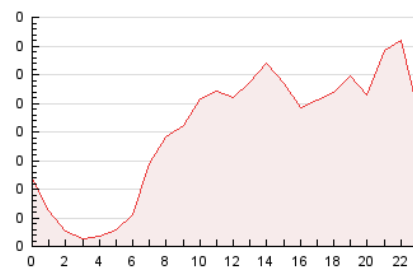

#### 3. Per dia del mes (Nacional)

Dia	N. únics	Visites	Pàgines	Dia	N. únics	Visites	Pàgines	Dia	N. únics	Visites	Pàgines
1	142	150	207	11	155	167	235	21	87	97	137
2	67	72	113	12	318	354	466	22	91	102	144
3	58	62	90	13	183	199	270	23	43	47	57
4	71	81	129	14	77	86	143	24	34	36	45
5	52	66	81	15	309	319	374	25	43	45	67
6	31	37	48	16	158	167	201	26	30	32	42
7	441	473	589	17	73	79	112	27	27	30	42
8	162	172	225	18	114	119	147	28	31	38	54
9	127	137	185	19	154	158	200	29	34	37	45
10	135	144	212	20	66	72	112	30	29	32	47

4. Gràfiques (Nacional)

4.1 Per dia de la setmana (promig)

N. únics / Visites (x 100)

Pàgines (x 100)

4.2 Per franja horària (promig)

Visites (x 1000)

Pàgines (x 1000)

4.3 Per mesos