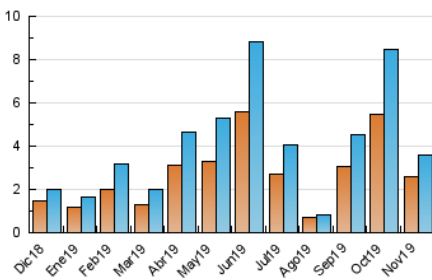

4.3 Per mesos

N. únics / Visites (x 1000)