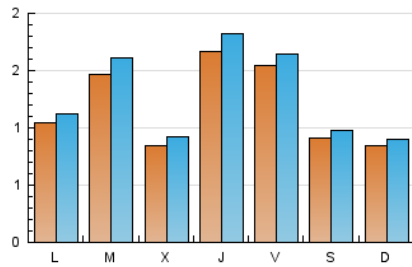

4. Gràfiques (Nacional i Internacional)

4.1 Per dia de la setmana (promig)

N. únics / Visites (x 100)