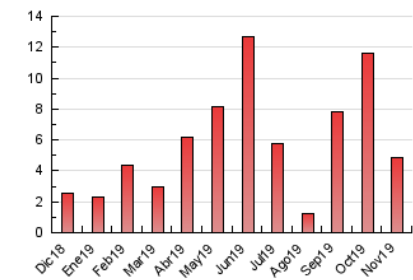

Pàgines (x 1000)