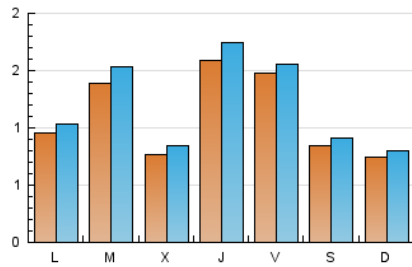

4. Gràfiques (Nacional)

4.1 Per dia de la setmana (promig)

N. únics / Visites (x 100)