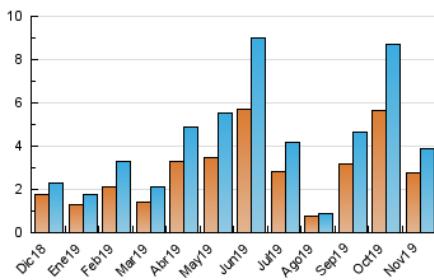

4.3 Per mesos

N. únics / Visites (x 1000)