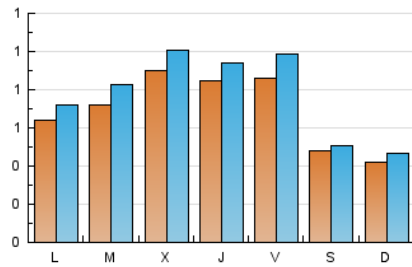

4. Gràfiques (Nacional)

4.1 Per dia de la setmana (promig)

N. únics / Visites (x 100)