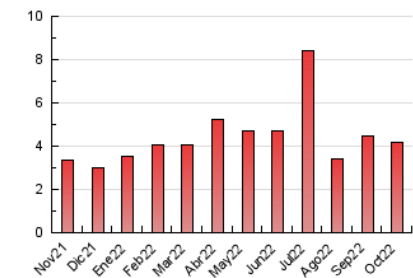

Pàgines (x 1000)