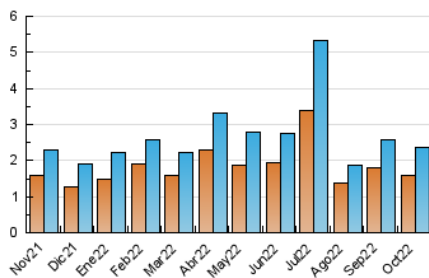

4.3 Per mesos

N. únics / Visites (x 1000)