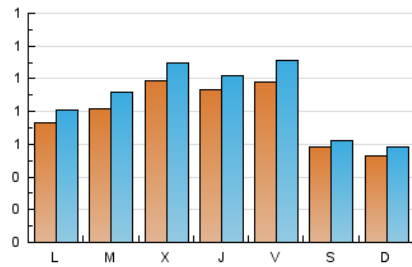

4. Gràfiques (Nacional i Internacional)

4.1 Per dia de la setmana (promig)

N. únics / Visites (x 100)