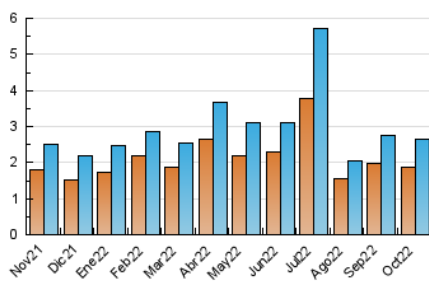

4.3 Per mesos

N. únics / Visites (x 1000)