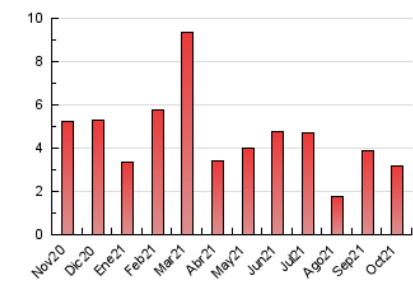

Pàgines (x 1000)