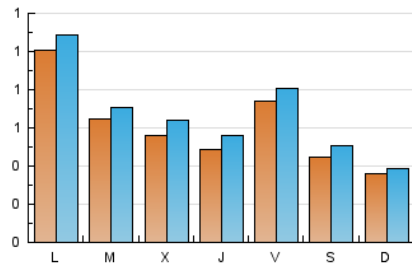

4. Gràfiques (Nacional i Internacional)

4.1 Per dia de la setmana (promig)

N. únics / Visites (x 100)