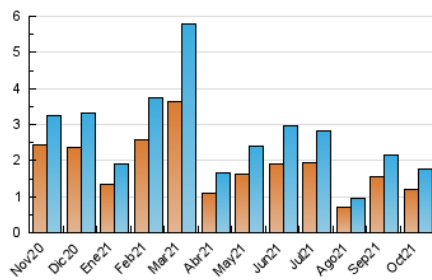

4.3 Per mesos

N. únics / Visites (x 1000)