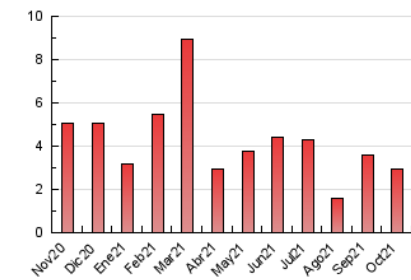

Pàgines (x 1000)