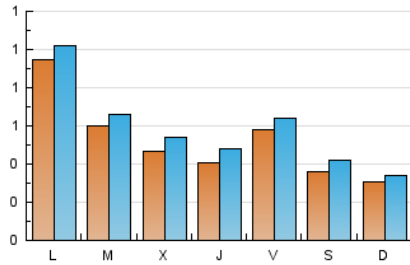

4. Gràfiques (Nacional)

4.1 Per dia de la setmana (promig)

N. únics / Visites (x 100)