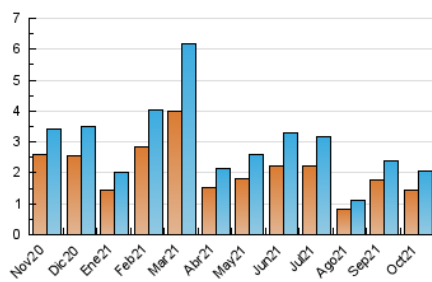

4.3 Per mesos

N. únics / Visites (x 1000)