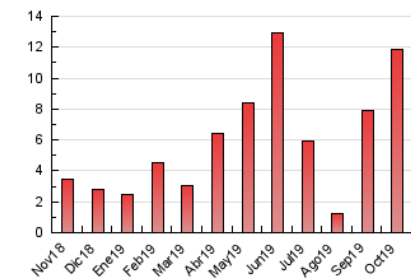

Pàgines (x 1000)