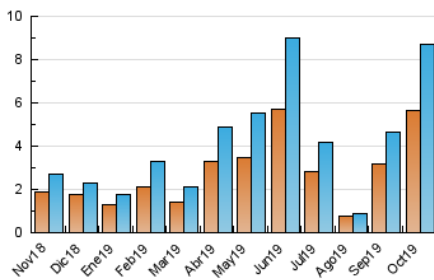

4.3 Per mesos

N. únics / Visites (x 1000)