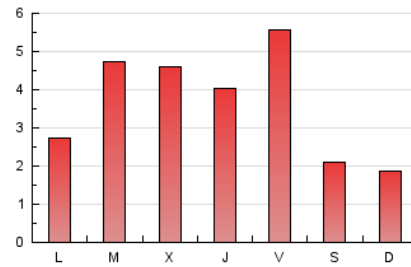

Pàgines (x 100)