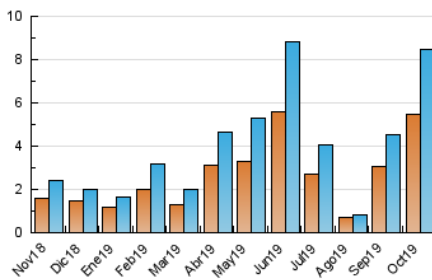

4.3 Per mesos

N. únics / Visites (x 1000)