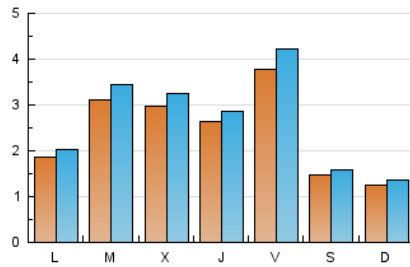

4. Gràfiques (Nacional)

4.1 Per dia de la setmana (promig)

N. únics / Visites (x 100)