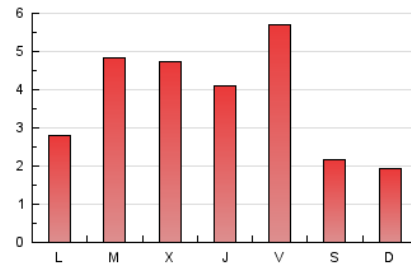

Pàgines (x 100)