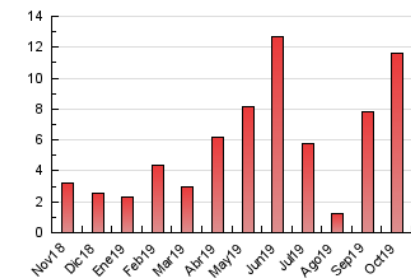

Pàgines (x 1000)