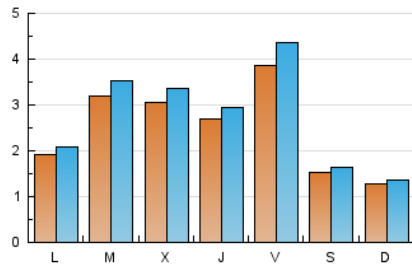

4. Gràfiques (Nacional i Internacional)

4.1 Per dia de la setmana (promig)

N. únics / Visites (x 100)