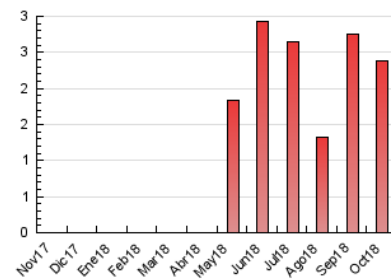

Pàgines (x 1000)