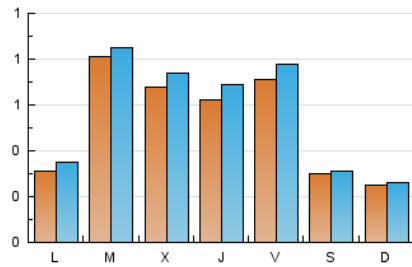

4. Gràfiques (Nacional)

4.1 Per dia de la setmana (promig)

N. únics / Visites (x 100)