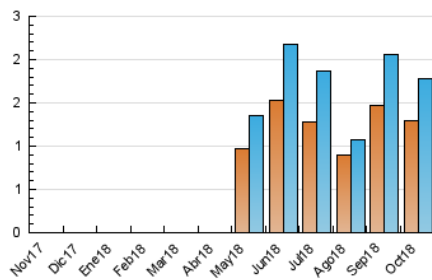

4.3 Per mesos

N. únics / Visites (x 1000)