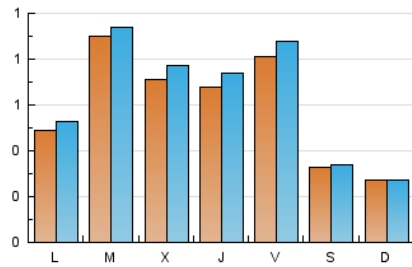

4. Gràfiques (Nacional i Internacional)

4.1 Per dia de la setmana (promig)

N. únics / Visites (x 100)