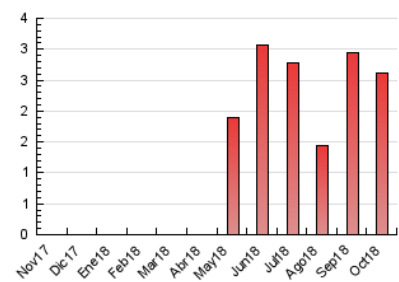

Pàgines (x 1000)