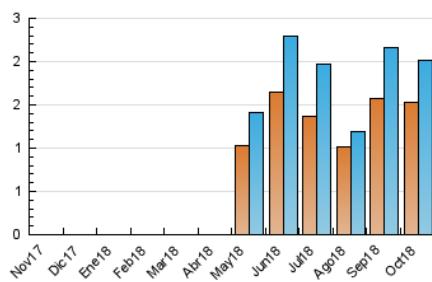

4.3 Per mesos

N. únics / Visites (x 1000)