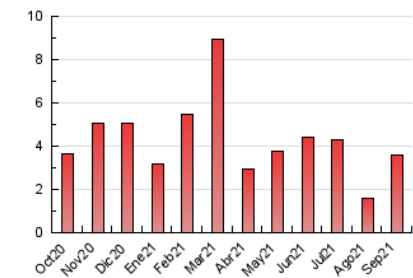

Pàgines (x 1000)