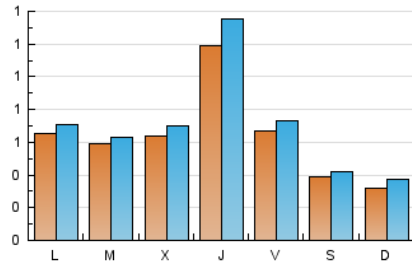

4. Gràfiques (Nacional)

4.1 Per dia de la setmana (promig)

N. únics / Visites (x 100)