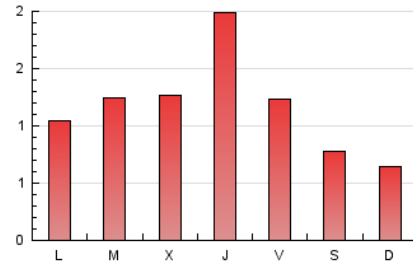

Pàgines (x 100)