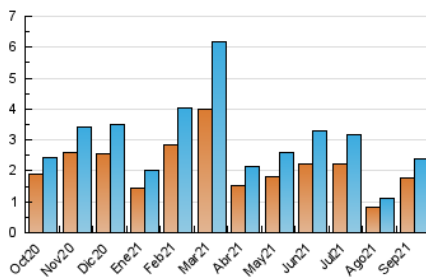

4.3 Per mesos

N. únics / Visites (x 1000)