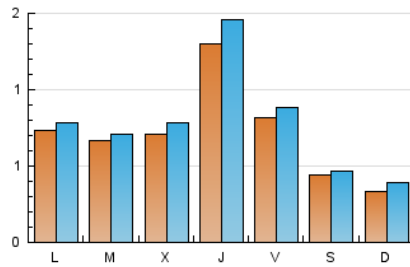

4. Gràfiques (Nacional i Internacional)

4.1 Per dia de la setmana (promig)

N. únics / Visites (x 100)