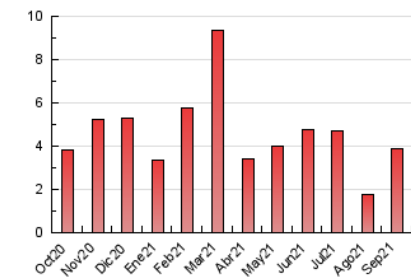

Pàgines (x 1000)