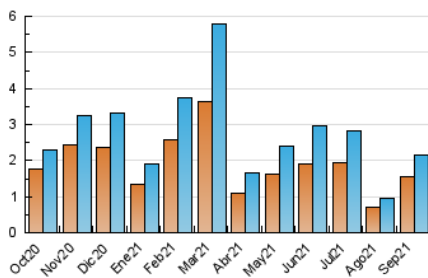

4.3 Per mesos

N. únics / Visites (x 1000)