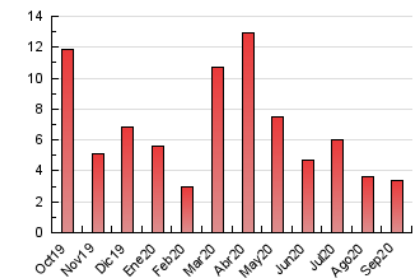

Pàgines (x 1000)