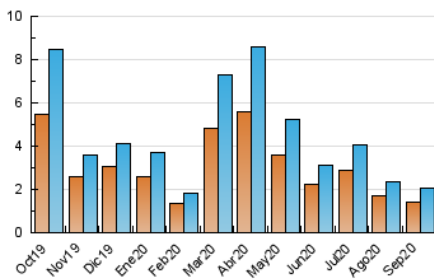

4.3 Per mesos

N. únics / Visites (x 1000)