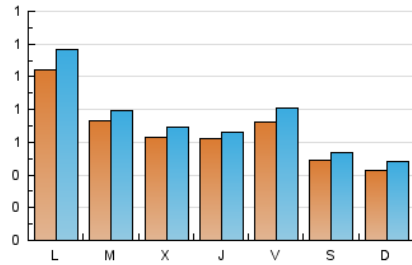

4. Gràfiques (Nacional i Internacional)

4.1 Per dia de la setmana (promig)

N. únics / Visites (x 100)