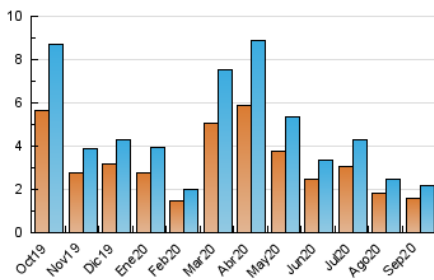

4.3 Per mesos

N. únics / Visites (x 1000)