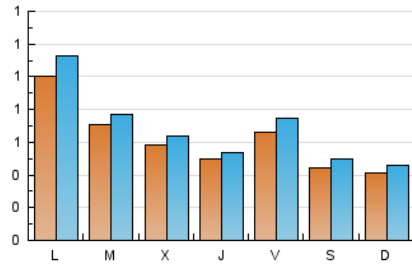

4. Gràfiques (Nacional)

4.1 Per dia de la setmana (promig)

N. únics / Visites (x 100)