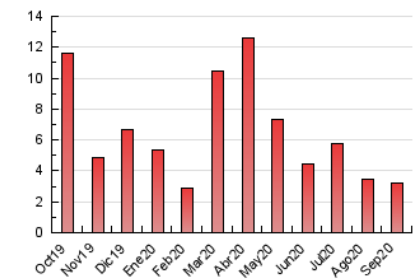

Pàgines (x 1000)