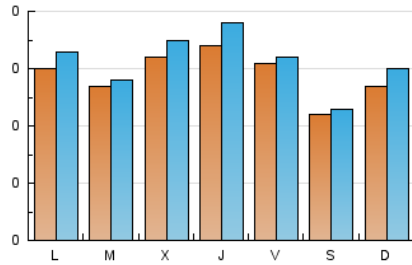

4. Gràfiques (Nacional)

4.1 Per dia de la setmana (promig)

N. únics / Visites (x 100)