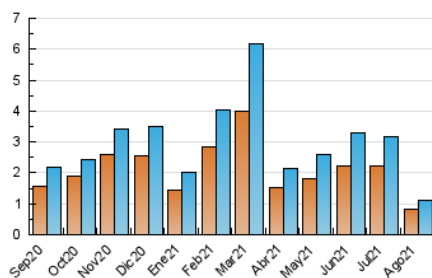

4.3 Per mesos

N. únics / Visites (x 1000)