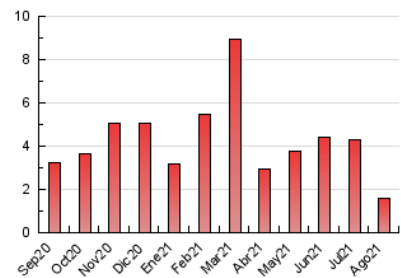

Pàgines (x 1000)