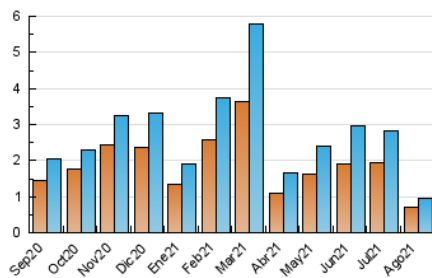

4.3 Per mesos

N. únics / Visites (x 1000)