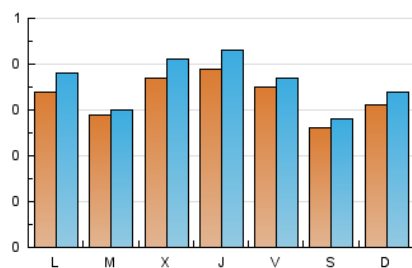

4. Gràfiques (Nacional i Internacional)

4.1 Per dia de la setmana (promig)

N. únics / Visites (x 100)