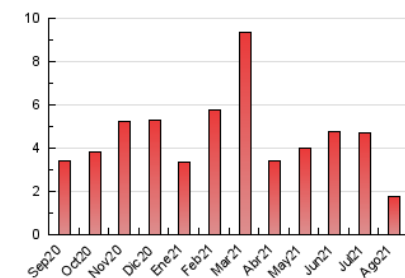

Pàgines (x 1000)