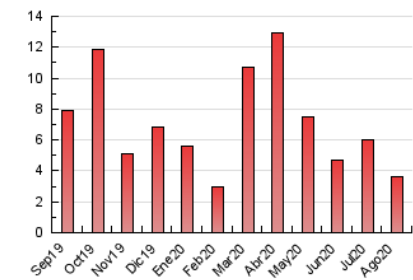

Pàgines (x 1000)