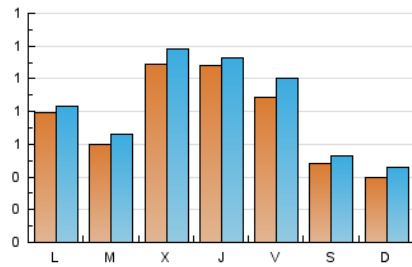

4. Gràfiques (Nacional i Internacional)

4.1 Per dia de la setmana (promig)

N. únics / Visites (x 100)