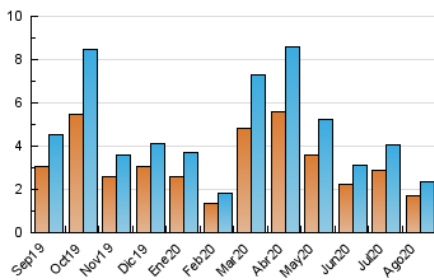

4.3 Per mesos

N. únics / Visites (x 1000)