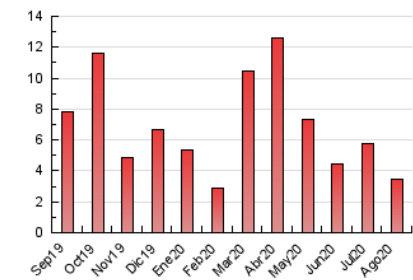

Pàgines (x 1000)