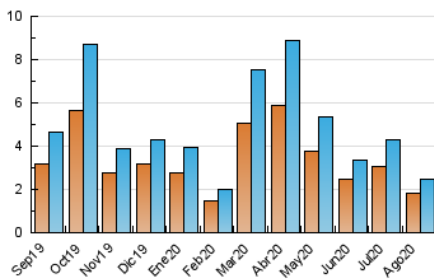

4.3 Per mesos

N. únics / Visites (x 1000)