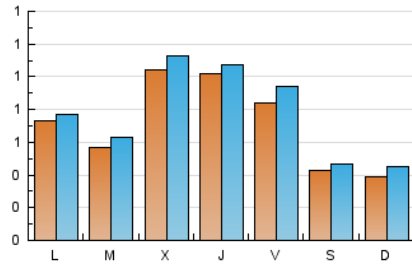

4. Gràfiques (Nacional)

4.1 Per dia de la setmana (promig)

N. únics / Visites (x 100)