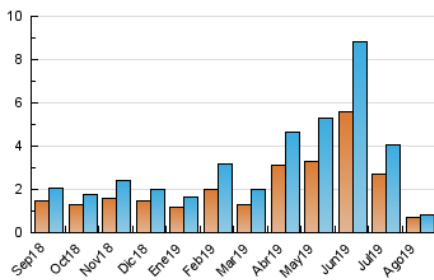

4.3 Per mesos

N. únics / Visites (x 1000)