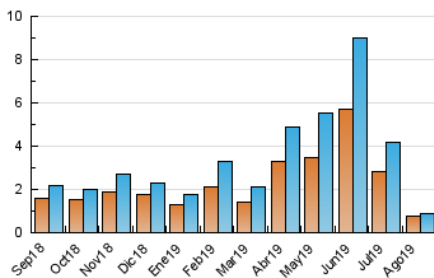

4.3 Per mesos

N. únics / Visites (x 1000)