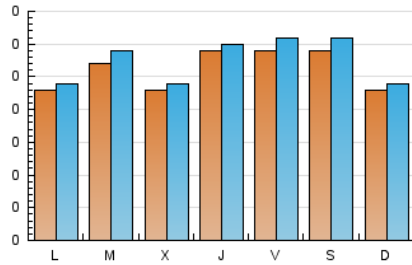

4. Gràfiques (Nacional i Internacional)

4.1 Per dia de la setmana (promig)

N. únics / Visites (x 100)