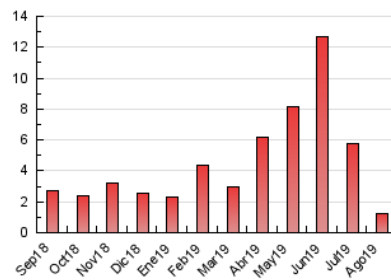

Pàgines (x 1000)