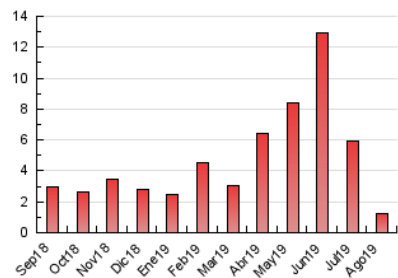

Pàgines (x 1000)