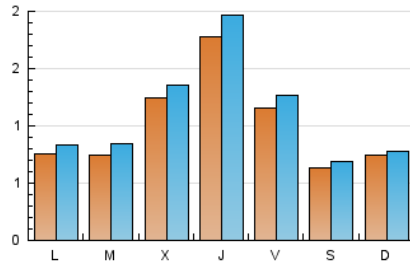

4. Gràfiques (Nacional)

4.1 Per dia de la setmana (promig)

N. únics / Visites (x 100)