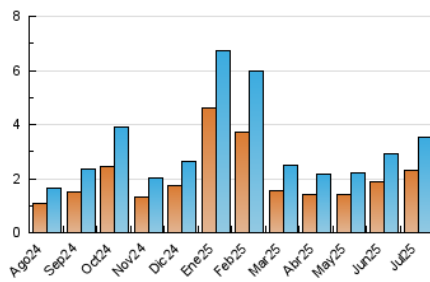

4.3 Per mesos

N. únics / Visites (x 1000)