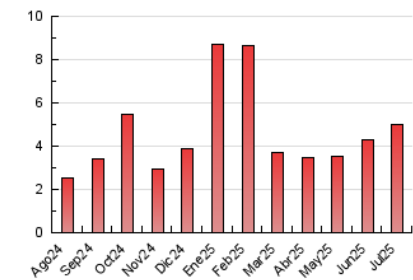

Pàgines (x 1000)