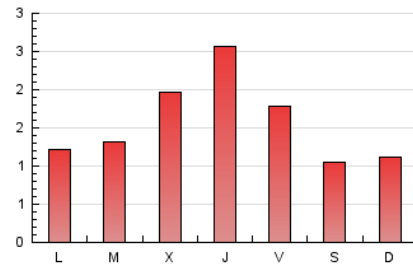

Pàgines (x 100)