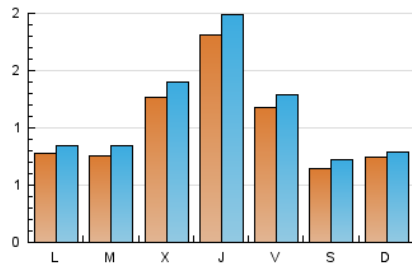

4. Gràfiques (Nacional i Internacional)

4.1 Per dia de la setmana (promig)

N. únics / Visites (x 100)