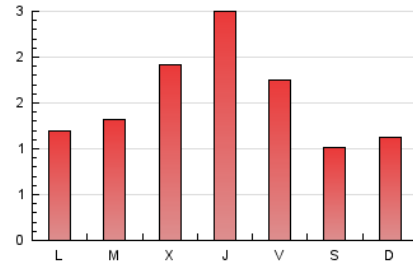

Pàgines (x 100)