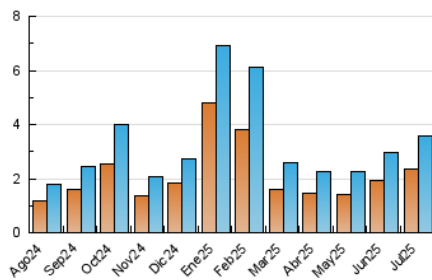

4.3 Per mesos

N. únics / Visites (x 1000)