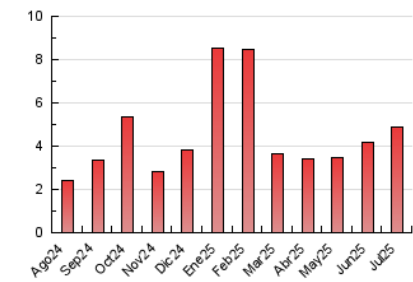

Pàgines (x 1000)