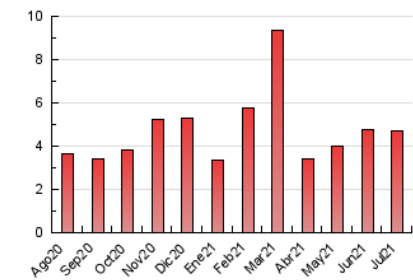

Pàgines (x 1000)