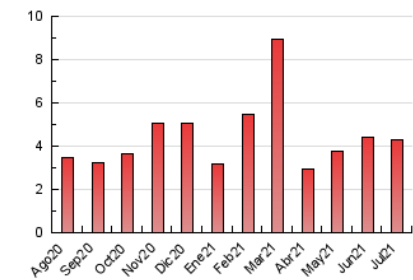

Pàgines (x 1000)