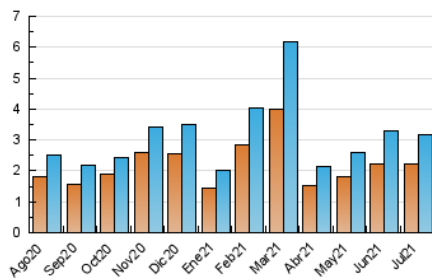

4.3 Per mesos

N. únics / Visites (x 1000)