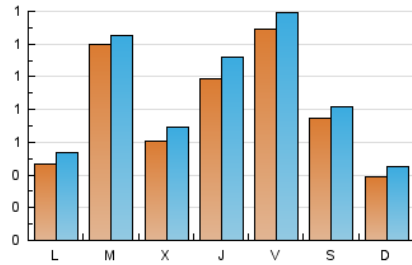

4. Gràfiques (Nacional)

4.1 Per dia de la setmana (promig)

N. únics / Visites (x 100)