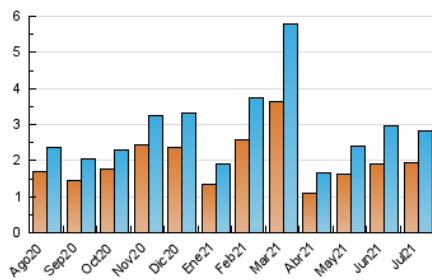

4.3 Per mesos

N. únics / Visites (x 1000)