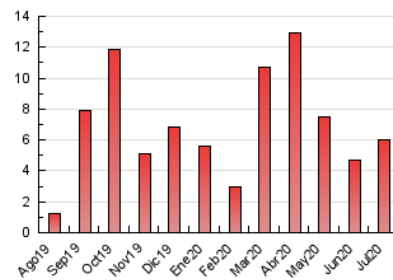

Pàgines (x 1000)