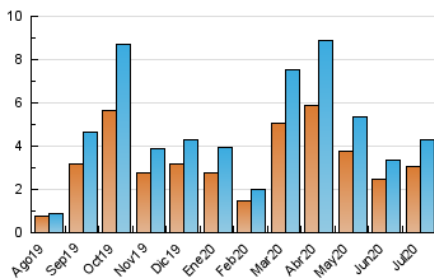

4.2 Per franja horària (promig)

Visites (x 1000)

Pàgines (x 1000)

4.3 Per mesos

N. únics / Visites (x 1000)