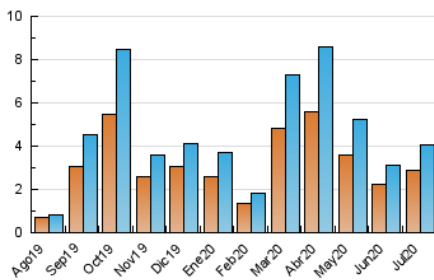

4.3 Per mesos

N. únics / Visites (x 1000)