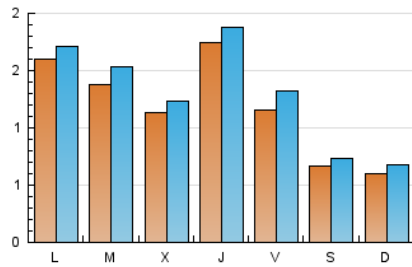

4. Gràfiques (Nacional)

4.1 Per dia de la setmana (promig)

N. únics / Visites (x 100)