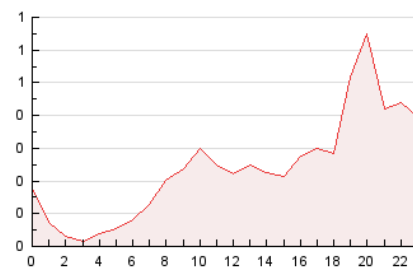

2. Seccions (Nacional)

	PÀGINES	%
HOME	1.055	18.23 %
RESTA	4.733	81.77 %

3. Per dia del mes (Nacional)

Dia	N. únics	Visites	Pàgines	Dia	N. únics	Visites	Pàgines	Dia	N. únics	Visites	Pàgines
1	54	61	92	11	40	43	66	21	83	91	144
2	49	56	98	12	41	47	73	22	263	275	394
3	68	74	100	13	41	49	67	23	140	146	216
4	63	67	94	14	55	63	88	24	82	95	120
5	67	77	120	15	52	59	86	25	60	66	91
6	54	61	83	16	249	267	364	26	47	53	87
7	114	127	175	17	228	262	404	27	446	459	581
8	83	93	118	18	106	115	206	28	298	329	472
9	324	348	468	19	84	94	148	29	112	125	175
10	135	153	200	20	98	114	170	30	115	124	171
								31	68	78	117

4. Gràfiques (Nacional)

4.1 Per dia de la setmana (promig)

N. únics / Visites (x 100)

Pàgines (x 100)

4.2 Per franja horària (promig)

Visites (x 1000)

Pàgines (x 1000)

4.3 Per mesos