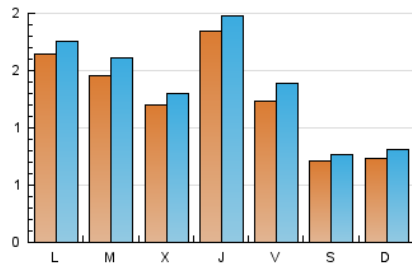

4. Gràfiques (Nacional i Internacional)

4.1 Per dia de la setmana (promig)

N. únics / Visites (x 100)