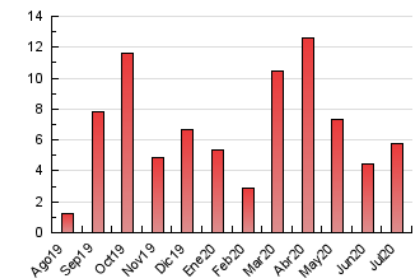

Pàgines (x 1000)