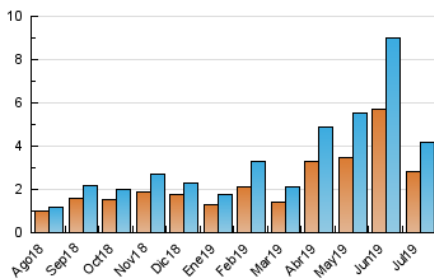

4.2 Per franja horària (promig)

Visites (x 1000)

Pàgines (x 1000)

4.3 Per mesos

N. únics / Visites (x 1000)