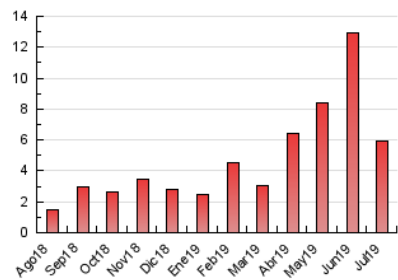

Pàgines (x 1000)