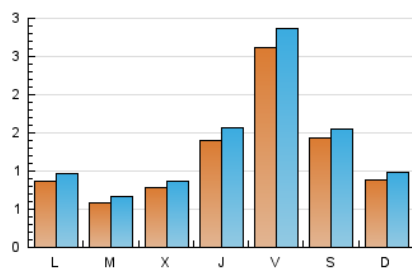

4. Gràfiques (Nacional)

4.1 Per dia de la setmana (promig)

N. únics / Visites (x 100)