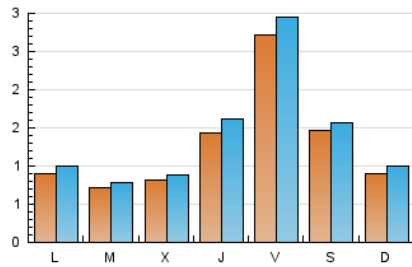

4. Gràfiques (Nacional i Internacional)

4.1 Per dia de la setmana (promig)

N. únics / Visites (x 100)