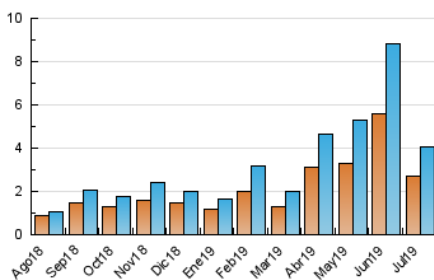

4.3 Per mesos

N. únics / Visites (x 1000)