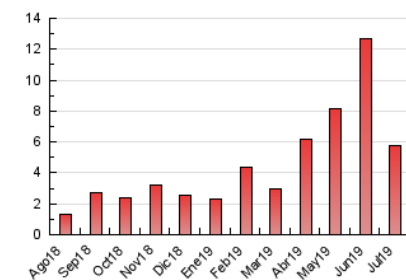

Pàgines (x 1000)